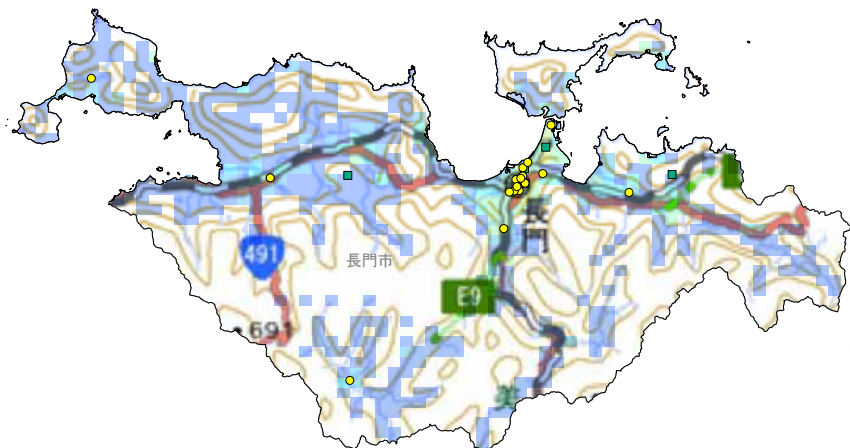

山口県
3505
宇部・小野田

- ◎ 都道府県庁所在地
 - ▬ 鉄道 (新幹線)
 - ▬ 鉄道 (JR)
 - ▬ その他鉄道
 - ▬ 高速道路
 - ▬ 国道
 - ▬ 都道府県道
 - 医療施設 (病院)
 - 医療施設 (一般診療所)
- 令和2年国勢調査
人口メッシュ(人)
-
- 0 50 100 200 500 1000 2000 3000 5000 12000

山口県
3506
下関

- ◎ 都道府県庁所在地
 - ▬ 鉄道 (新幹線)
 - ▬ 鉄道 (JR)
 - ▬ その他鉄道
 - ▬ 高速道路
 - ▬ 国道
 - ▬ 都道府県道
 - 医療施設 (病院)
 - 医療施設 (一般診療所)
- 令和2年国勢調査
人口メッシュ(人)
- 0 50 100 200 500 1000 2000 3000 5000 12000

※背景地図: 地理院タイル

山口県
3507
長門

- ◎ 都道府県庁所在地
 - ▬ 鉄道（新幹線）
 - ▬ 鉄道（JR）
 - ▬ その他鉄道
 - ▬ 高速道路
 - ▬ 国道
 - ▬ 都道府県道
 - 医療施設（病院）
 - 医療施設（一般診療所）
- 令和2年国勢調査
人口メッシュ(人)
- 0 50 100 200 500 1000 2000 3000 5000 12000