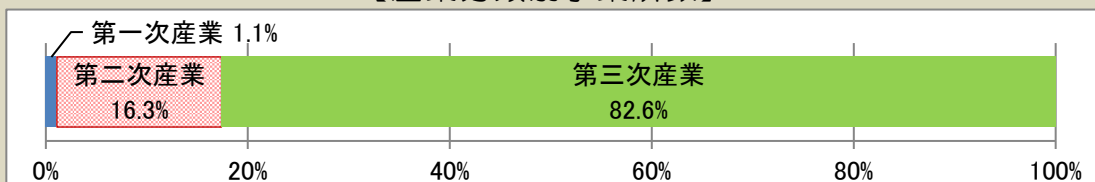

やまぐちけん さんぎょう ろうどう
山口県の産業と労働

ちいきべつじぎょうしやうすう じゆうぎやうしやうすう
【地域別事業所数と従業者数】

さんぎやうぶんるいべつじぎやうしやうすう
【産業分類別事業所数】

さんぎやうぶんるいべつじゆうぎやうしやうすう
【産業分類別従業者数】

令和3年経済センサス-活動調査 産業横断的集計(総務省・経済産業省)

れいわ ねん けんない みんえいじぎやうしよ かす じぎやうしよ じぎやうしよ
 令和3年の県内の民営事業所の数は、59,892事業所、その事業所で
 はたら じゆうぎやうしやうすう にん
 働く従業者数は、574,259人となっています。
 じぎやうしよすう じゆうぎやうしやうすう ちいきべつ み じぎやうしよすう
 事業所数と従業者数をそれぞれ地域別に見ると、事業所数と
 じゆうぎやうしやうすう やまぐち ほうふちいき もっと おお
 従業者数のどちらも山口・防府地域が最も多くなっています。また、
 さんぎやうぶんるいべつ み だいさんじさんぎやう わりあい もっと たか
 産業分類別に見ると、第三次産業の割合が最も高くなっています。