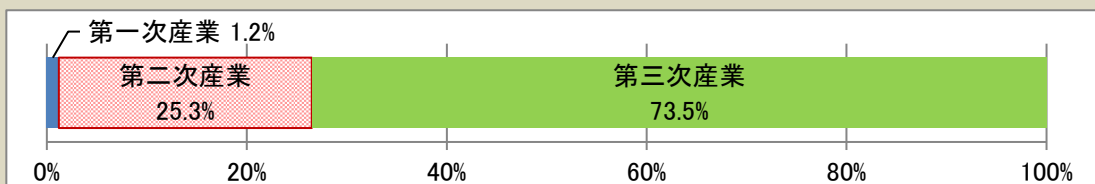

やまぐちけん さんぎょう ろうどう
山口県の産業と労働

ちいきべつじぎょうしやうすう じゆうぎやうしやうすう
【地域別事業所数と従業者数】

さんぎやうぶんるいべつじぎやうしやうすう
【産業分類別事業所数】

さんぎやうぶんるいべつじゆうぎやうしやうすう
【産業分類別従業者数】

令和3年経済センサス-活動調査 産業横断的集計(総務省・経済産業省)

れいわ ねん けんない みんえいじぎやうしよ かす じぎやうしよ じぎやうしよ
 令和3年の県内の民営事業所の数は、59,892事業所、その事業所で
 はたら じゆうぎやうしやうすう にん
 働く従業者数は、574,259人となっています。
 じぎやうしよすう じゆうぎやうしやうすう ちいきべつ み じぎやうしよすう
 事業所数と従業者数をそれぞれ地域別に見ると、事業所数と
 じゆうぎやうしやうすう やまぐち ほうふちいき もっと おお
 従業者数のどちらも山口・防府地域が最も多くなっています。また、
 さんぎやうぶんるいべつ み だいさんじさんぎやう わりあい もっと たか
 産業分類別に見ると、第三次産業の割合が最も高くなっています。