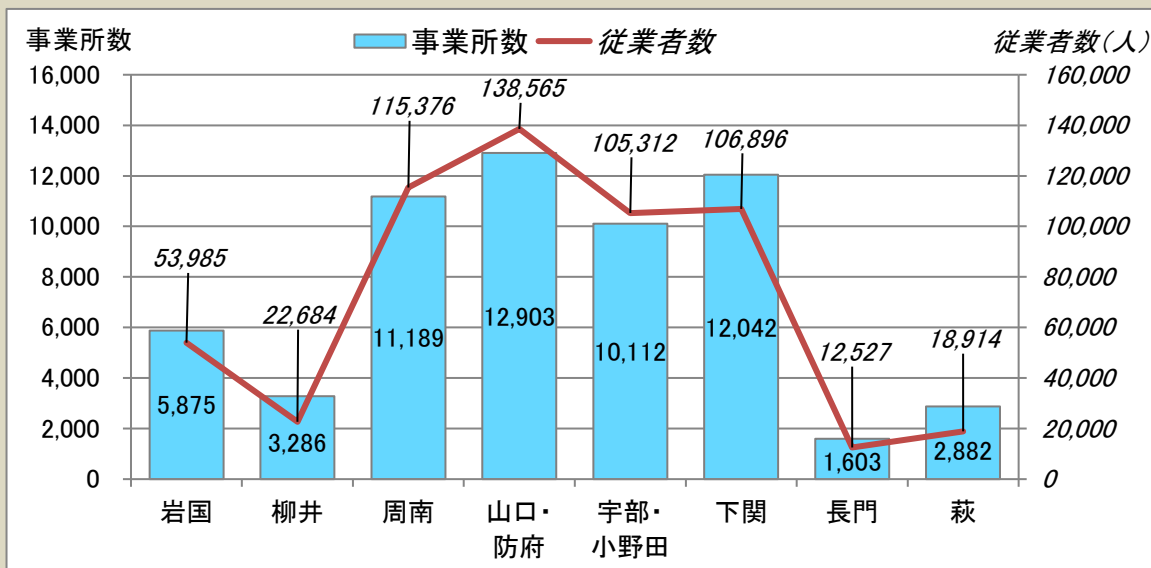

やまぐちけん さんぎょう ろうどう
山口県の産業と労働

ちいきべつじぎょうしやうすう じゆうぎやうしやうすう
【地域別事業所数と従業者数】

さんぎやうぶんるいべつじぎやうしやうすう
【産業分類別事業所数】

さんぎやうぶんるいべつじゆうぎやうしやうすう
【産業分類別従業者数】

令和3年経済センサス-活動調査 産業横断的集計(総務省・経済産業省)

れいわ ねん けんない みんえいじぎやうしよ かす じぎやうしよ じぎやうしよ
 令和3年の県内の民営事業所の数は、59,892事業所、その事業所で
 はたら じゆうぎやうしやうすう にん
 働く従業者数は、574,259人となっています。
 じぎやうしよすう じゆうぎやうしやうすう ちいきべつ み じぎやうしよすう
 事業所数と従業者数をそれぞれ地域別に見ると、事業所数と
 じゆうぎやうしやうすう やまぐち ほうふちいき もっと おお
 従業者数のどちらも山口・防府地域が最も多くなっています。また、
 さんぎやうぶんるいべつ み だいさんじさんぎやう わりあい もっと たか
 産業分類別に見ると、第三次産業の割合が最も高くなっています。