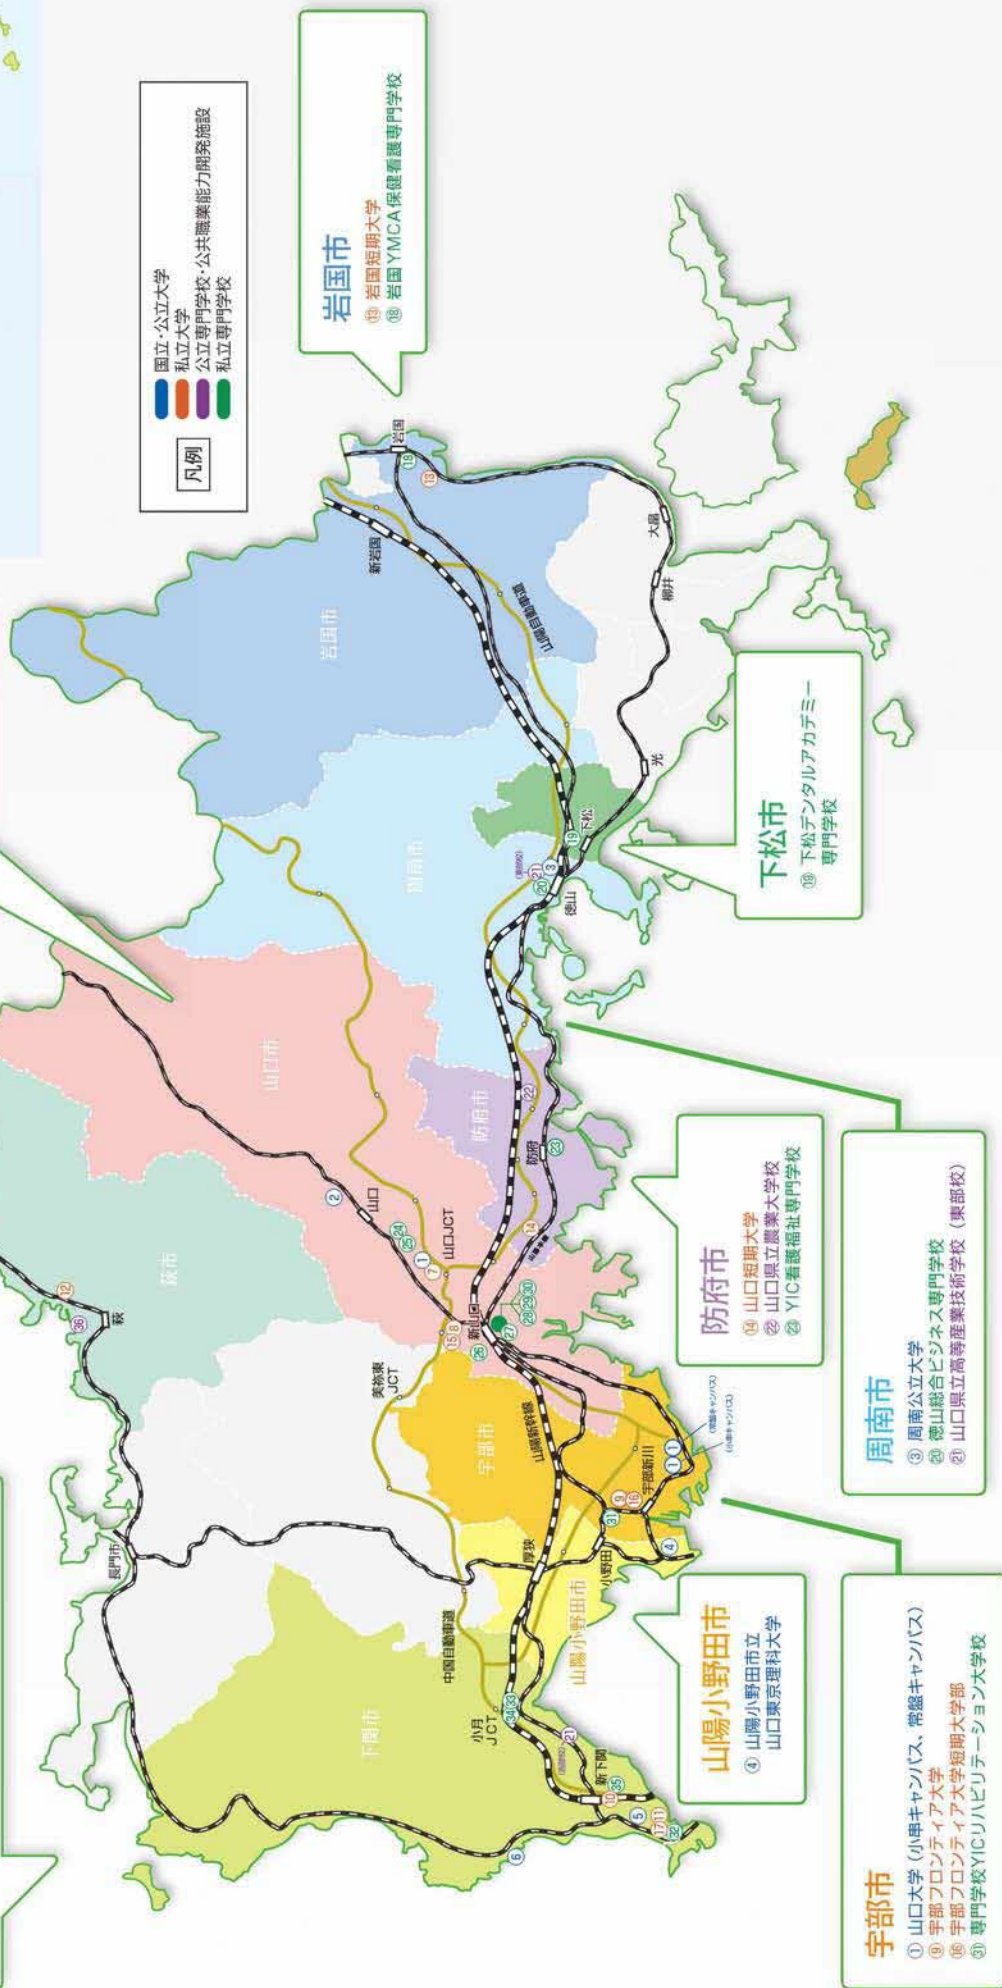

アクセスマップ

Access Map

- ### 山口市
- ① 山口大学 (吉田キャンパス)
 - ② 山口県立大学
 - ⑦ 放送大学 山口学習センター
 - ⑧ 山口学芸大学
 - ⑫ 山口芸術短期大学
 - ⑬ 山口コアカレッジ
 - ⑭ 山口調理美容専門学校
 - ⑮ YIC調理製菓専門学校
 - ⑯ YIC公務員専門学校
 - ⑰ YIC情報ビジネス専門学校
 - ⑱ YICビューティーモード専門学校

- ### 萩市
- ⑩ 至誠館大学
 - ⑭ 山口県立萩看護学校

- ### 下関市
- ⑪ 山口県立高等産業技術学校 (西部校)
 - ⑫ 下関看護リハビリテーション学校
 - ⑬ 下関福祉専門学校
 - ⑭ 下関文化産業専門学校
 - ⑮ 東亜大学附属下関看護専門学校
 - ⑯ 下関短期大学
 - ⑰ 下関市立大学
 - ⑱ 水産大学校
 - ⑲ 東亜大学
 - ⑳ 梅光学院大学
 - ㉑ 下関短期大学

- ### 岩国市
- ⑱ 岩国短期大学
 - ⑲ 岩国YMCA保健看護専門学校

- ### 下松市
- ⑩ 下松デンタルアカデミー専門学校

- ### 防府市
- ⑭ 山口短期大学
 - ⑮ 山口県立農業大学校
 - ⑯ YIC看護福祉専門学校

- ### 周南市
- ⑳ 周南公立大学
 - ㉑ 徳山総合ビジネス専門学校
 - ㉒ 山口県立高等産業技術学校 (東部校)

- ### 山陽小野田市
- ④ 山陽小野田市立山口東京理科大学

- ### 宇部市
- ① 山口大学 (小串キャンパス、常盤キャンパス)
 - ② 宇部フロンティア大学
 - ③ 宇部フロンティア大学短期大学部
 - ④ 専門学校YICリハビリテーション大学校