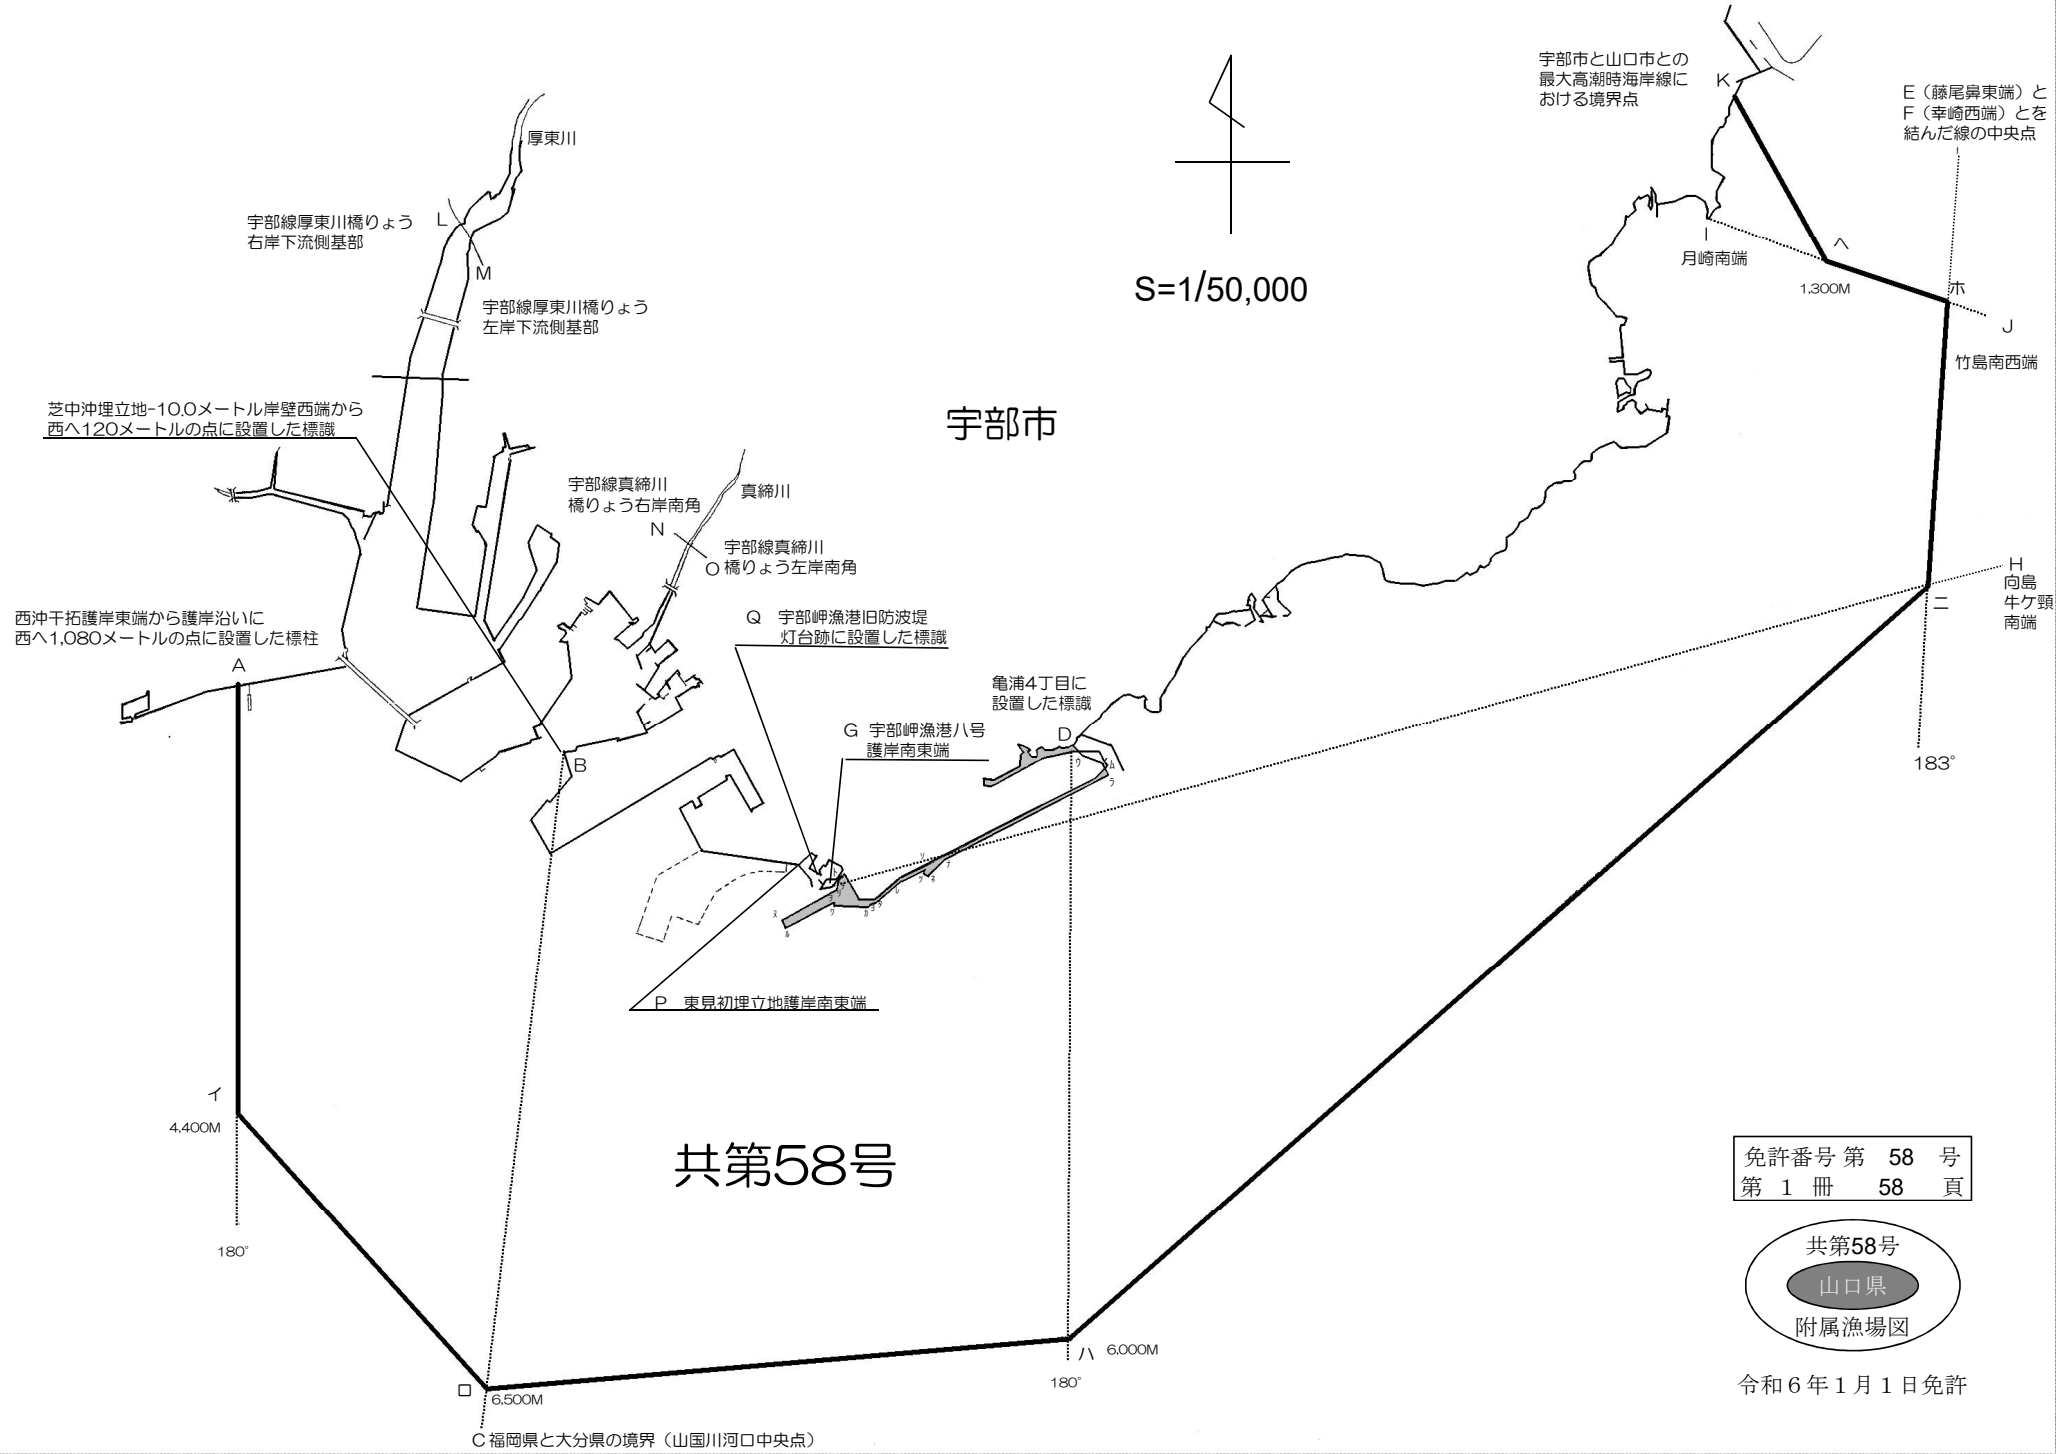

宇部市

共第58号

免許番号 第 58 号
第 1 冊 58 頁

令和 6 年 1 月 1 日 免許

宇部市

亀浦四丁目に
設置した標識

山口宇部空港

Q 宇部岬漁港旧防波堤灯台に設置した標識

東見初埋立地護岸南東端