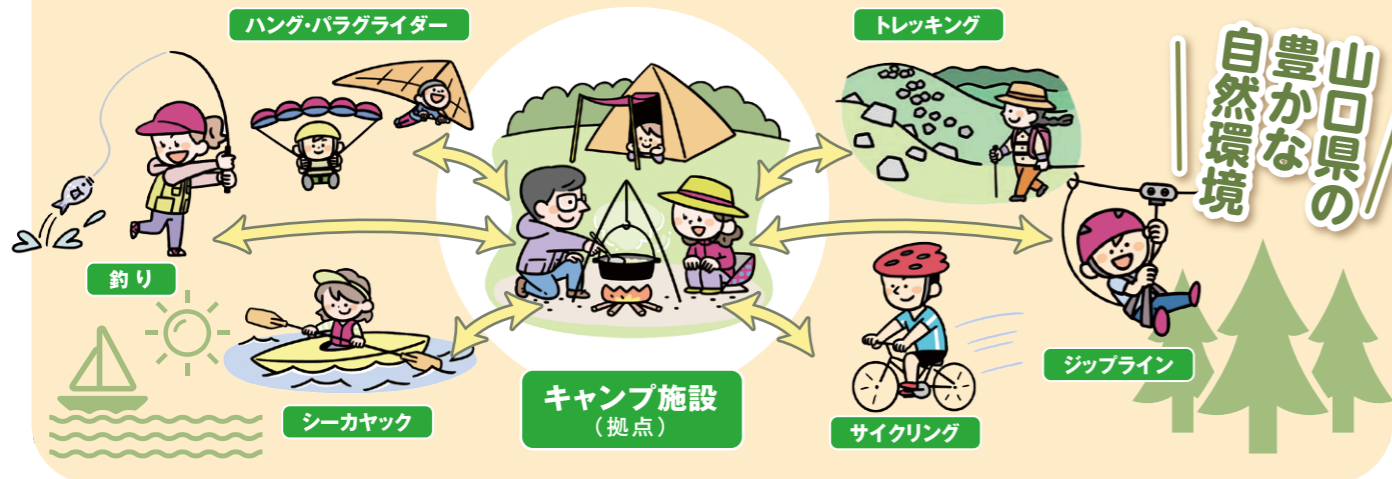

手ぶらで気軽に楽しむ!

スポーツフィールド やまぐち

特集2

三方が海に開かれ、美しい自然環境に恵まれた本県には、キャンプ施設が多くあり、その周辺には、自然環境を生かしたアウトドアアクティビティも豊富です。県では、県全体をスポーツフィールドとして、キャンプ施設とアウトドアアクティビティを結び付け、新たなアウトドアスポーツツーリズム「スポーツフィールドやまぐち」を進めています。知らなかった山口県の魅力を見つけにお出掛けください。

「手ぶら」で「気軽に」楽しめるアウトドアスポーツツーリズム やまぐちまるごとスポーツフィールド

こんなことに取り組んでいます >>

アウトドアアクティビティの充実・強化

キャンプだけではなく、もっと自然を楽しむ体験ができるようアクティビティ開発や、キャンプとアクティビティを結び付けたツアー企画などの支援を行っています。レンタサイクルやカヤックなどの整備により、県内のさまざまな場所で、「手ぶら」で「気軽に」アクティビティが楽しめるようになりました。伝統木造船であるサバニも建造され、魅力あふれるアクティビティも充実しています。今まで体験したことのない新たなアクティビティにも、ぜひチャレンジしてください。

クツブ体験

木の棒を投げ合って、木の的(クツブ)を倒していくスウェーデン生まれのゲームに挑戦!

キッズバイク体験

特設バルーンコースを自転車で疾走!

ポータルサイト「スポーツフィールドやまぐち」の充実

やってみたい!がきっと見つかる!

「手ぶら」で「気軽に」楽しめるアクティビティを「陸」「水辺」「空」の3分野で掲載しています。市町ごとの検索が可能で、アウトドアイベントに関する情報なども発信中。アクティビティの魅力を感じられる映像で紹介する体験動画も随時追加しています。ぜひご覧ください。