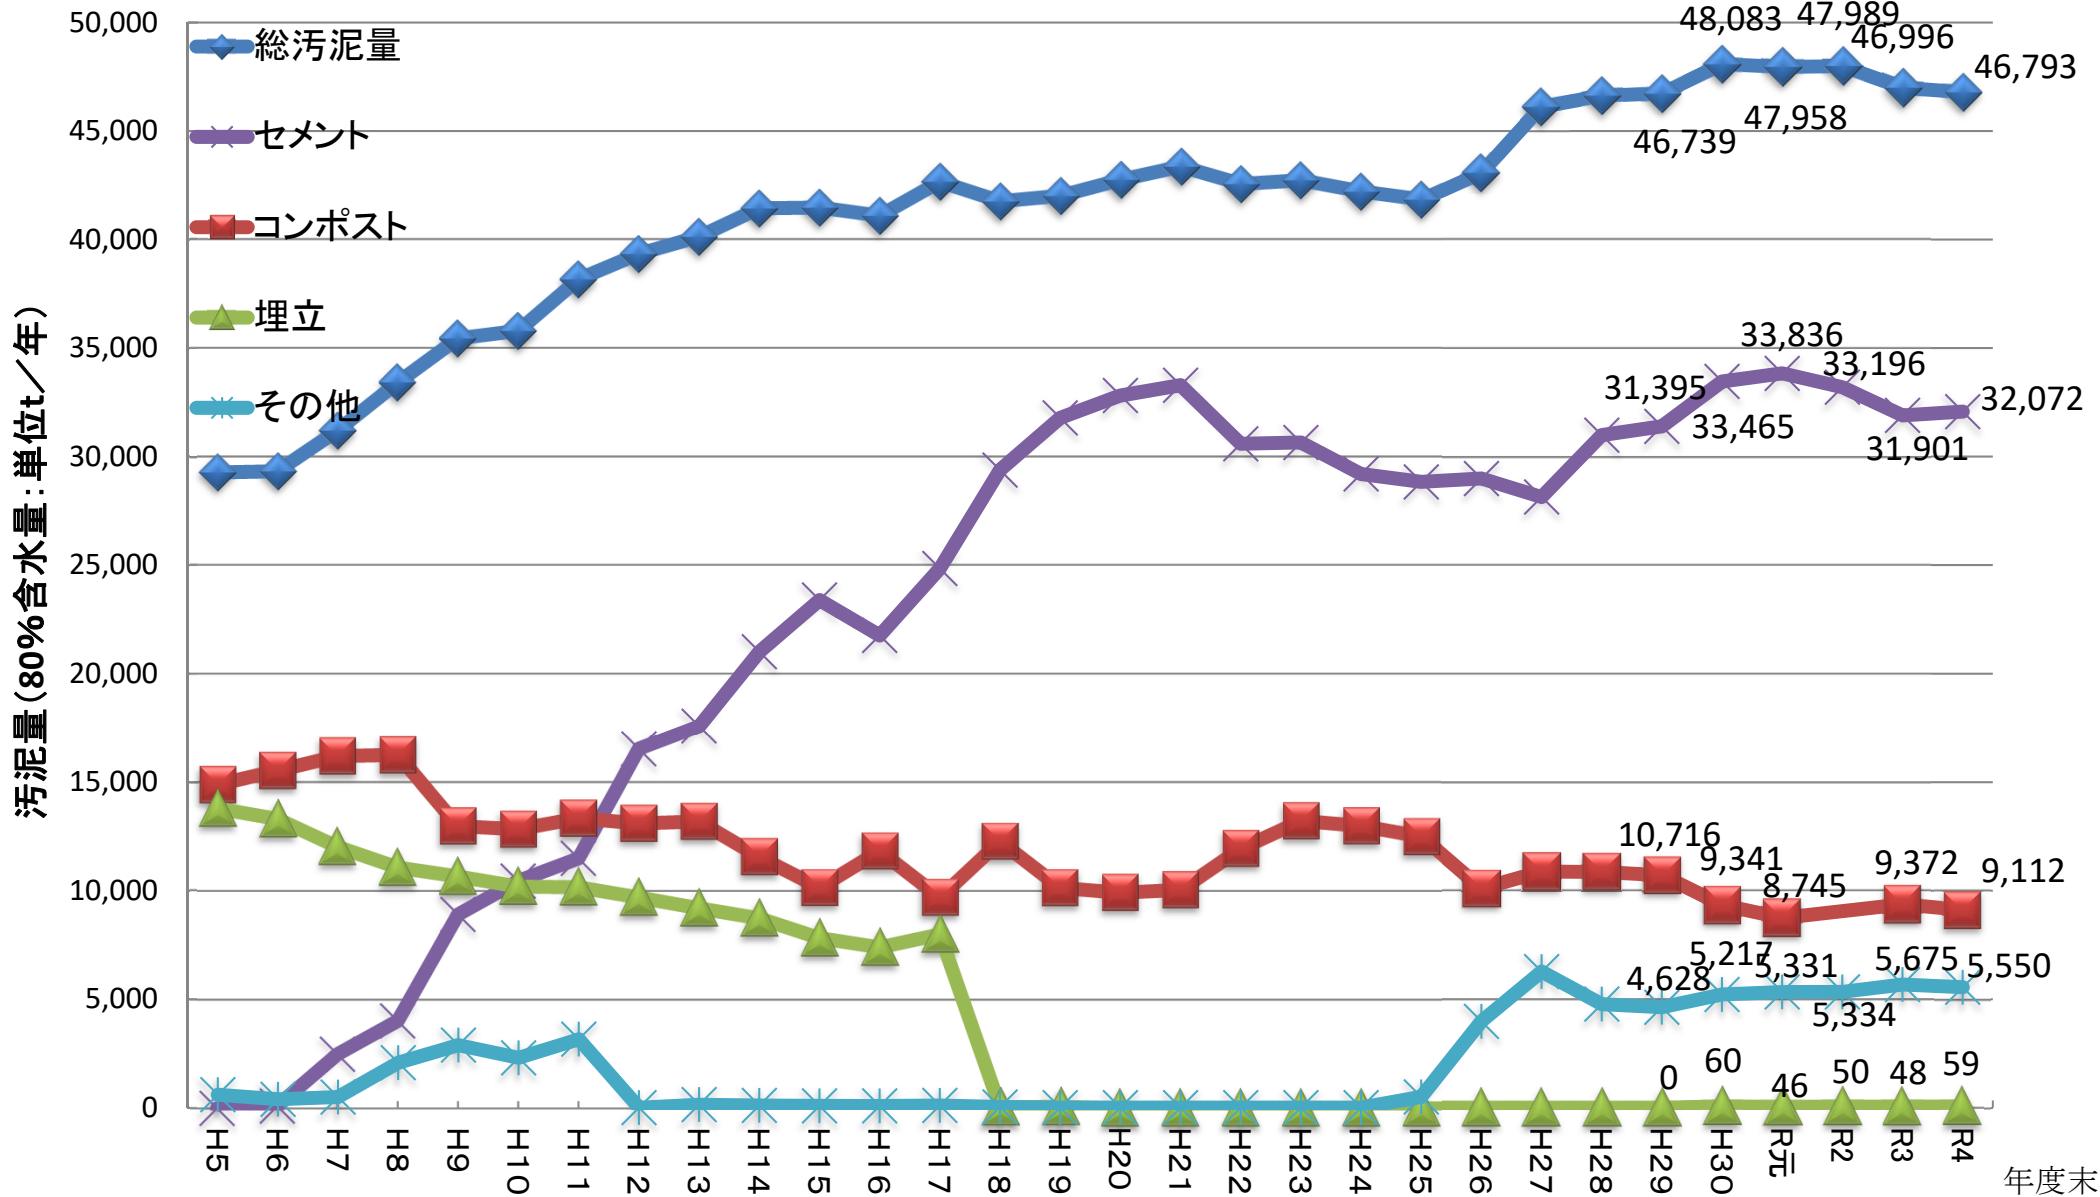

山口県の下水汚泥処理状況(令和4年度末)

年度末