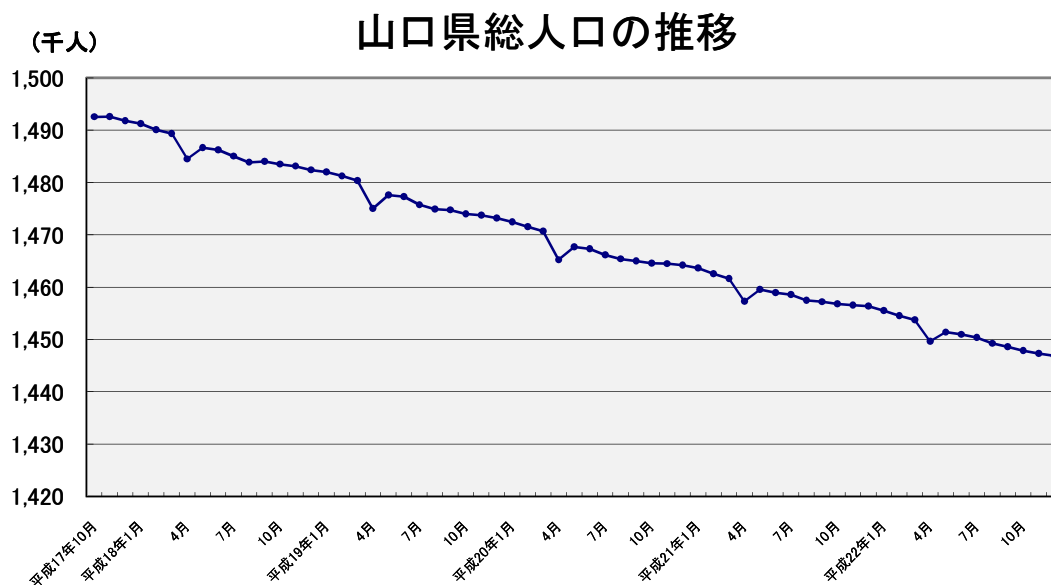

山口県人口移動統計調査 結果報告書

平成22年11月分

要約

【平成22年12月1日現在】

- 総人口は 1,446,874人で、前月に比べ、425人の減少
  前年同期に比べ、9,490人(0.65%)の減少
- 世帯数は 607,956世帯で、前月に比べ、143世帯の増加

【平成22年11月】

- 自然動態は 609人の自然減少(出生1,007人 死亡1,616人)
- 社会動態は 153人の転入超過(転入2,547人 転出2,394人)
- 外国人は 前月に比べ 31人の増加

※ 各月1日現在

※ 平成17年10月は、総務省「国勢調査」による常住人口、平成17年11月以降は、平成17年国勢調査の確定値に基づき推計した県推計人口

山口県総合政策部統計分析課

統計は 一人ひとりの参加から