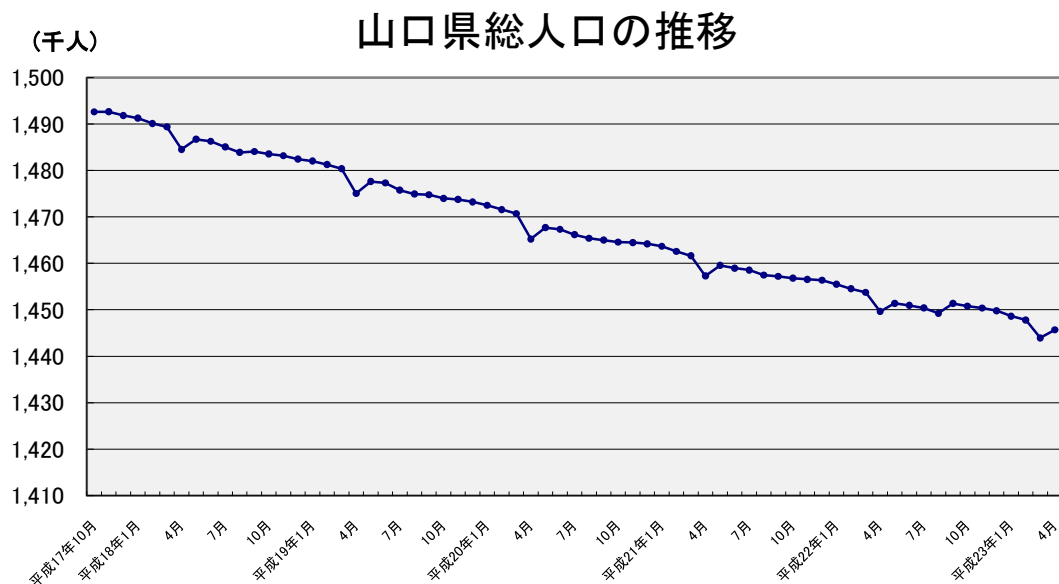

山口県人口移動統計調査 結果報告書

平成23年4月分

要約

【平成23年5月1日現在】

- 総人口は 1,445,702人で、前月に比べ、1,750人の増加
- 世帯数は 599,894世帯で、前月に比べ、3,217世帯の増加

【平成23年4月】

- 自然動態は 466人の自然減少(出生838人 死亡1,304人)
- 社会動態は 2,221人の転入超過(転入8,874人 転出6,653人)
- 外国人は 前月に比べ 5人の減少

※ 各月1日現在

※ 平成17年10月は、総務省「国勢調査」による常住人口、平成22年10月は「国勢調査」速報値

※ 平成22年11月以降は、平成22年国勢調査速報値に基づき推計した県人口

山口県総合政策部統計分析課

統計は 一人ひとりの参加から

市 町	平成23年5月1日現在			平成23年4月中の人口動態						
	人 口			世帯数	総人口増減 (1) + (2)			日 本 人 増 減 (1)		
	総数	男	女		総数	男	女	総数	男	女
前 月	1 443 952	-	-	596 677	△ 3 845	△ 2 044	△ 1 801	△ 3 762	△ 2 023	△ 1 739
総 数	1 445 702	-	-	599 894	1 750	1 307	443	1 755	1 331	424
対前年同月比(%)	99.7	-	-	99.1	-	-	-	-	-	-
市 計	1 384 228	-	-	574 082	1 666	1 226	440	1 669	1 250	419
下関市	279 445	-	-	118 537	△ 28	23	△ 51	△ 54	22	△ 76
宇部市	173 211	-	-	72 695	41	24	17	45	30	15
山口市	196 382	-	-	81 686	855	430	425	812	407	405
萩市	53 088	-	-	22 204	△ 52	△ 41	△ 11	△ 38	△ 34	△ 4
防府市	117 265	-	-	47 950	909	726	183	939	751	188
下松市	55 137	-	-	22 844	75	52	23	75	54	21
岩国市	143 038	-	-	59 393	135	91	44	146	87	59
光市	52 733	-	-	20 944	△ 43	△ 17	△ 26	△ 45	△ 16	△ 29
長門市	37 867	-	-	15 140	△ 5	1	△ 6	△ 8	5	△ 13
柳井市	34 554	-	-	14 545	△ 29	1	△ 30	△ 22	2	△ 24
美祢市	28 298	-	-	10 547	△ 39	△ 18	△ 21	△ 39	△ 19	△ 20
周南市	148 862	-	-	61 978	△ 90	△ 14	△ 76	△ 77	△ 10	△ 67
山陽小野田市	64 348	-	-	25 619	△ 63	△ 32	△ 31	△ 65	△ 29	△ 36
町 計	61 474	-	-	25 812	84	81	3	86	81	5
周防大島町	18 825	-	-	8 764	47	66	△ 19	50	68	△ 18
和木町	6 327	-	-	2 591	5	8	△ 3	8	9	△ 1
上関町	3 275	-	-	1 652	△ 2	△ 1	△ 1	△ 2	△ 1	△ 1
田布施町	15 933	-	-	6 150	10	4	6	7	1	6
平生町	13 424	-	-	5 081	32	8	24	32	8	24
阿武町	3 690	-	-	1 574	△ 8	△ 4	△ 4	△ 9	△ 4	△ 5