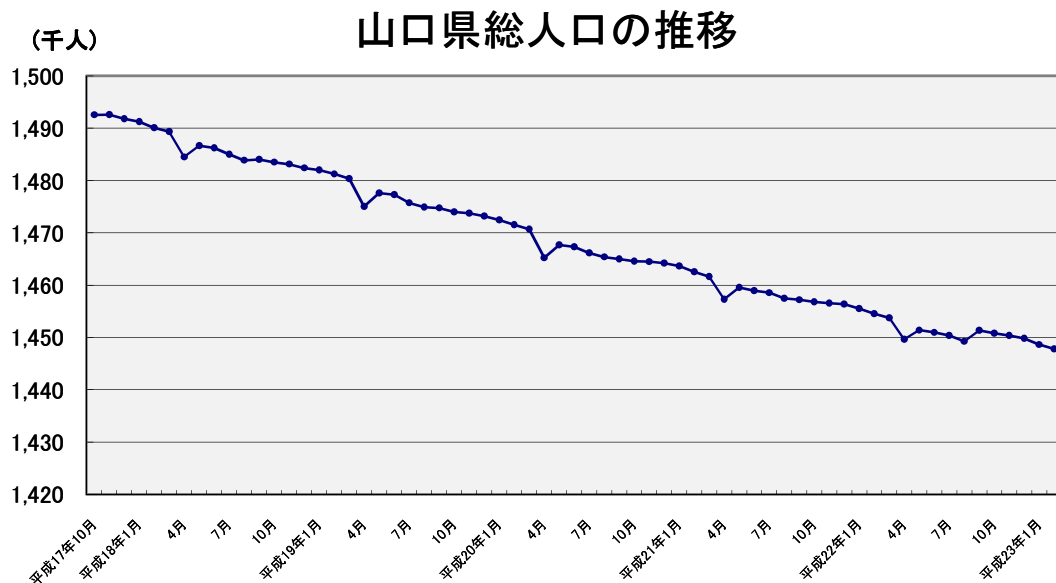

山口県人口移動統計調査 結果報告書

平成23年2月分

要約

【平成23年3月1日現在】

- 総人口は 1,447,797人で、前月に比べ、846人の減少
- 世帯数は 596,750世帯で、前月に比べ、154世帯の減少

【平成23年2月】

- 自然動態は 602人の自然減少(出生960人 死亡1,562人)
- 社会動態は 184人の転出超過(転入2,694人 転出2,878人)
- 外国人は 前月に比べ 60人の減少

※ 各月1日現在

※ 平成17年10月は、総務省「国勢調査」による常住人口、平成22年10月以降は、平成22年国勢調査の速報値に基づき推計した県人口

山口県総合政策部統計分析課

統計は 一人ひとりの参加から

2-1 市町別人口及び人口動態

市 町	平成23年3月1日現在			平成23年2月中の人口動態						
	人 口		世帯数	総人口増減 (1) + (2)			日 本 人 増 減 (1)			
	総数	男		女	総数	男	女	総数	男	女
前 月	1 448 643	-	-	596 904	△ 1 167	△ 518	△ 649	△ 1 133	△ 507	△ 626
総 数	1 447 797	-	-	596 750	△ 846	△ 365	△ 481	△ 786	△ 364	△ 422
対前年同月比(%)	99.6	-	-	98.6	-	-	-	-	-	-
市 計	1 386 186	-	-	571 092	△ 771	△ 323	△ 448	△ 718	△ 329	△ 389
下関市	280 037	-	-	117 996	△ 229	△ 109	△ 120	△ 192	△ 100	△ 92
宇部市	173 629	-	-	72 609	26	18	8	20	14	6
山口市	196 186	-	-	81 058	△ 170	△ 69	△ 101	△ 149	△ 65	△ 84
萩市	53 417	-	-	22 181	△ 110	△ 30	△ 80	△ 106	△ 30	△ 76
防府市	116 674	-	-	46 911	△ 4	△ 6	2	△ 31	△ 22	△ 9
下松市	55 039	-	-	22 705	30	30	-	28	29	△ 1
岩国市	143 494	-	-	59 274	△ 136	△ 84	△ 52	△ 130	△ 82	△ 48
光市	52 875	-	-	20 871	△ 26	△ 11	△ 15	△ 19	△ 13	△ 6
長門市	37 998	-	-	15 100	△ 64	△ 24	△ 40	△ 49	△ 16	△ 33
柳井市	34 634	-	-	14 511	△ 26	△ 14	△ 12	△ 27	△ 15	△ 12
美祢市	28 483	-	-	10 535	△ 7	△ 9	2	△ 6	△ 8	2
周南市	149 253	-	-	61 805	△ 40	△ 24	△ 16	△ 35	△ 26	△ 9
山陽小野田市	64 467	-	-	25 536	△ 15	9	△ 24	△ 22	5	△ 27
町 計	61 611	-	-	25 658	△ 75	△ 42	△ 33	△ 68	△ 35	△ 33
周防大島町	18 892	-	-	8 718	△ 37	△ 17	△ 20	△ 37	△ 17	△ 20
和木町	6 349	-	-	2 572	3	5	△ 2	3	5	△ 2
上関町	3 286	-	-	1 644	△ 9	△ 6	△ 3	△ 9	△ 6	△ 3
田布施町	15 949	-	-	6 106	△ 12	△ 9	△ 3	△ 10	△ 7	△ 3
平生町	13 427	-	-	5 049	△ 14	△ 11	△ 3	△ 8	△ 5	△ 3
阿武町	3 708	-	-	1 569	△ 6	△ 4	△ 2	△ 7	△ 5	△ 2