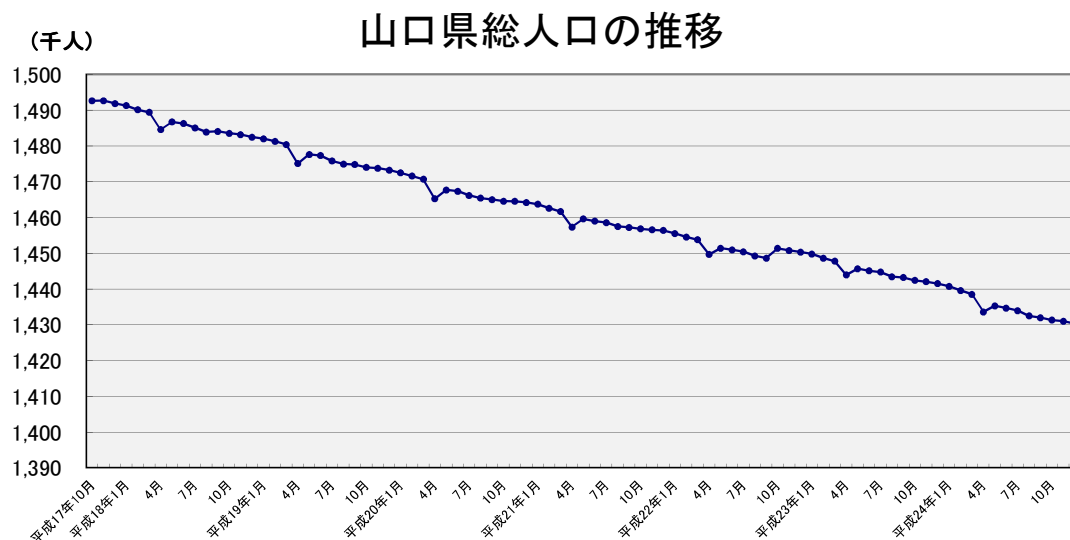

# 山口県人口移動統計調査 結果報告書

平成24年11月分

## 要約

【平成24年12月1日現在】

- 総人口は 1,430,338人で、前月に比べ、643人の減少
- 世帯数は 600,766世帯で、前月に比べ、149世帯の減少

【平成24年11月】

- 自然動態は 599人の自然減少(出生930人 死亡1,529人)
- 社会動態は 44人の転出超過(転入2,579人 転出2,623人)
- 外国人は 前月に比べ 27人の増加

- (注) 1 各月1日現在  
2 平成17年10月、平成22年10月は、総務省「国勢調査」による常住人口  
3 平成17年11月～平成22年9月、平成22年11月以降は、国勢調査確報値に基づき推計した県人口