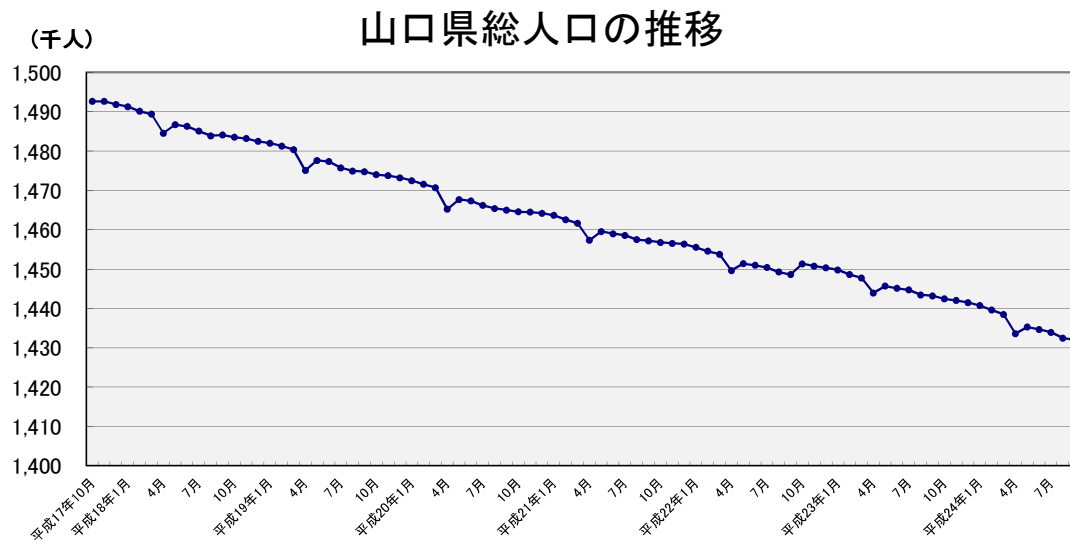

山口県人口移動統計調査 結果報告書

平成24年8月分

要約

【平成24年9月1日現在】

- 総人口は 1,431,993人で、前月に比べ、461人の減少
- 世帯数は 600,895世帯で、前月に比べ、129世帯の増加

【平成24年8月】

- 自然動態は 431人の自然減少(出生979人 死亡1,410人)
- 社会動態は 30人の転出超過(転入3,257人 転出3,287人)
- 外国人は 前月に比べ 1人の増加

- (注) 1 各月1日現在
2 平成17年10月、平成22年10月は、総務省「国勢調査」による常住人口
3 平成17年11月～平成22年9月、平成22年11月以降は、国勢調査確報値に基づき推計した県人口

山口県総合政策部統計分析課

統計は 一人ひとりの参加から

人 口

2-1 市町別人口及び人口動態

市 町	平成24年9月1日現在				平成24年8月中の人口動態						
	人 口			世帯数	総人口増減 (1) + (2)			日本人増減 (1)			
	総数	男	女		総数	男	女	総数	男	女	
前 月	1 432 454	675 491	756 963	600 766	△ 1 503	△ 941	△ 562	△ 1 305	△ 847	△ 458	
総数注1)	1 431 993	675 271	756 722	600 895	△ 461	△ 220	△ 241	△ 462	△ 203	△ 259	
対前年同月比(%)	99.2	99.3	99.2	100.2	-	-	-	-	-	-	
(日本人数)	1 417 946	668 634	749 312		-	-	-	-	-	-	
(外国人数)	11 516	5 075	6 441		-	-	-	-	-	-	
市 計	1 371 534	647 096	724 438	575 223	△ 376	△ 187	△ 189	△ 377	△ 164	△ 213	
下関市	276 328	127 881	148 447	118 870	△ 80	△ 52	△ 28	△ 107	△ 52	△ 55	
宇部市	172 275	82 262	90 013	73 122	△ 25	△ 2	△ 23	△ 20	6	△ 26	
山口市	195 725	92 616	103 109	82 064	49	34	15	75	41	34	
萩市	51 842	23 638	28 204	22 009	△ 63	△ 22	△ 41	△ 58	△ 20	△ 38	
防府市	116 118	55 811	60 307	47 628	△ 28	△ 38	10	△ 30	△ 38	8	
下松市	55 081	26 562	28 519	23 012	45	△ 3	48	46	△ 1	47	
岩国市	141 088	66 258	74 830	59 359	△ 66	△ 36	△ 30	△ 71	△ 36	△ 35	
光市	52 317	24 903	27 414	21 022	△ 51	△ 15	△ 36	△ 50	△ 11	△ 39	
長門市	37 074	16 944	20 130	15 094	△ 51	△ 11	△ 40	△ 56	△ 10	△ 46	
柳井市	34 114	15 831	18 283	14 544	△ 43	△ 23	△ 20	△ 42	△ 22	△ 20	
美祢市	27 676	12 812	14 864	10 435	△ 21	△ 11	△ 10	△ 21	△ 11	△ 10	
周南市	148 008	71 489	76 519	62 277	△ 32	3	△ 35	△ 26	7	△ 33	
山陽小野田市	63 888	30 089	33 799	25 787	△ 10	△ 11	1	△ 17	△ 17	-	
町 計	60 459	28 175	32 284	25 672	△ 85	△ 33	△ 52	△ 85	△ 39	△ 46	
周防大島町	18 282	8 297	9 985	8 586	△ 70	△ 31	△ 39	△ 66	△ 31	△ 35	
和木町	6 338	3 179	3 159	2 622	2	5	△ 3	3	5	△ 2	
上関町	3 152	1 445	1 707	1 607	△ 17	△ 7	△ 10	△ 17	△ 7	△ 10	
田布施町	15 760	7 458	8 302	6 168	-	△ 3	3	-	△ 3	3	
平生町	13 316	6 197	7 119	5 133	5	2	3	△ 1	△ 4	3	
阿武町	3 611	1 599	2 012	1 556	△ 5	1	△ 6	△ 4	1	△ 5	