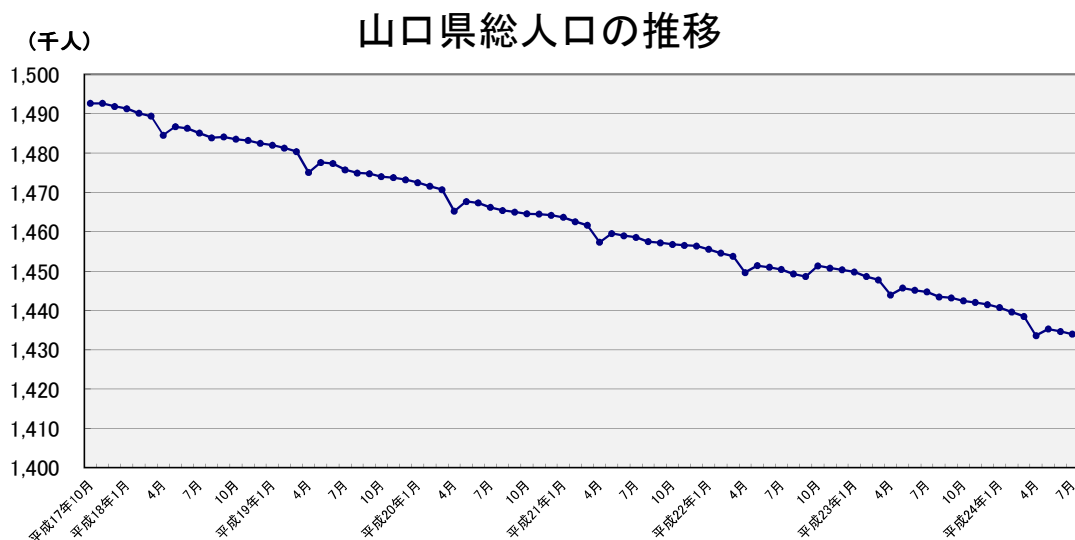

山口県人口移動統計調査 結果報告書

平成24年6月分

要約

【平成24年7月1日現在】

- 総人口は 1,433,957人で、前月に比べ、688人の減少
- 世帯数は 601,568世帯で、前月に比べ、15世帯の減少

【平成24年6月】

- 自然動態は 434人の自然減少(出生858人 死亡1,292人)
- 社会動態は 271人の転出超過(転入2,457人 転出2,728人)
- 外国人は 前月に比べ 17人の増加