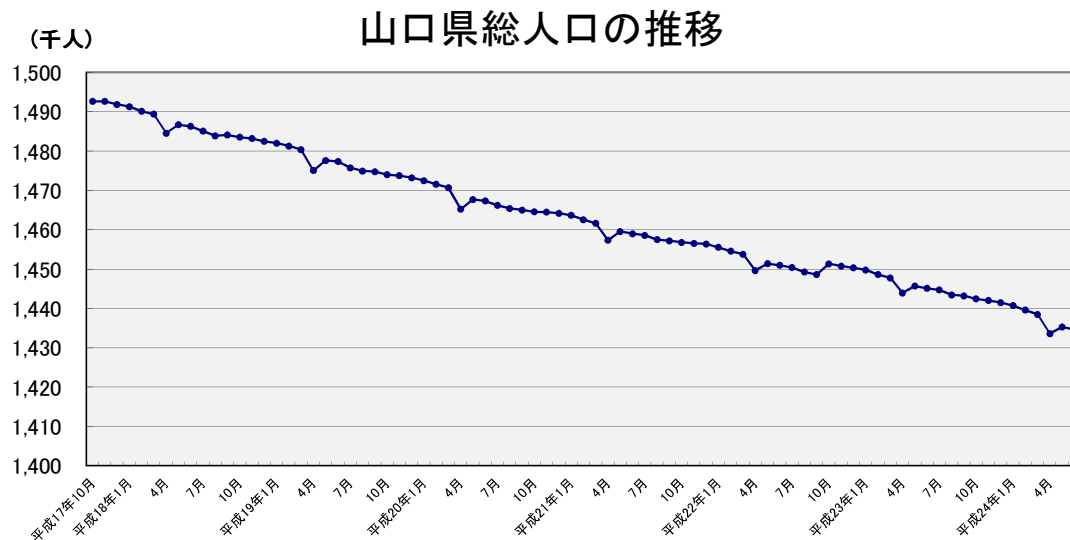

山口県人口移動統計調査 結果報告書

平成24年5月分

要約

【平成24年6月1日現在】

- 総人口は 1,434,645人で、前月に比べ、640人の減少
- 世帯数は 601,583世帯で、前月に比べ、247世帯の増加

【平成24年5月】

- 自然動態は 623人の自然減少(出生948人 死亡1,571人)
- 社会動態は 88人の転入超過(転入3,194人 転出3,106人)
- 外国人は 前月に比べ 105人の減少

- (注) 1 各月1日現在
2 平成17年10月、平成22年10月は、総務省「国勢調査」による常住人口
3 平成17年11月～平成22年9月、平成22年11月以降は、国勢調査確報値に基づき推計した県人口

山口県総合政策部統計分析課

統計は 一人ひとりの参加から

人 口

2-1 市町別人口及び人口動態

市 町	平成24年6月1日現在				平成24年5月中の人口動態					
	人 口			世帯数	総人口増減 (1) + (2)			日 本 人 増 減 (1)		
	総数	男	女		総数	男	女	総数	男	女
前 月	1 435 285	677 002	758 283	601 336	1 697	1 255	442	1 674	1 252	422
総数注1)	1 434 645	676 779	757 866	601 583	△ 640	△ 223	△ 417	△ 535	△ 175	△ 360
対前年同月比(%)	99.3	99.3	99.3	100.2	-	-	-	-	-	-
(日本人数)	1 420 418	670 042	750 376		-	-	-	-	-	-
(外国人数)	11 696	5 175	6 521		-	-	-	-	-	-
市 計	1 373 936	648 515	725 421	575 839	△ 621	△ 218	△ 403	△ 517	△ 169	△ 348
下関市	276 804	128 123	148 681	118 800	△ 208	△ 144	△ 64	△ 197	△ 137	△ 60
宇部市	172 425	82 312	90 113	73 014	△ 40	13	△ 53	△ 40	10	△ 50
山口市	195 759	92 622	103 137	82 021	10	27	△ 17	27	34	△ 7
萩市	51 994	23 714	28 280	22 044	△ 62	△ 18	△ 44	△ 45	△ 15	△ 30
防府市	116 931	56 498	60 433	48 371	△ 8	△ 21	13	△ 6	△ 21	15
下松市	55 081	26 598	28 483	23 010	△ 37	△ 14	△ 23	△ 28	△ 7	△ 21
岩国市	141 367	66 387	74 980	59 368	△ 121	△ 40	△ 81	△ 100	△ 33	△ 67
光市	52 414	24 943	27 471	21 031	△ 23	△ 25	2	△ 21	△ 25	4
長門市	37 183	16 963	20 220	15 113	△ 61	△ 27	△ 34	△ 56	△ 21	△ 35
柳井市	34 153	15 870	18 283	14 541	△ 20	5	△ 25	△ 16	6	△ 22
美祢市	27 738	12 835	14 903	10 456	△ 29	△ 3	△ 26	△ 30	△ 4	△ 26
周南市	148 130	71 527	76 603	62 297	21	48	△ 27	25	55	△ 30
山陽小野田市	63 957	30 123	33 834	25 773	△ 43	△ 19	△ 24	△ 30	△ 11	△ 19
町 計	60 709	28 264	32 445	25 744	△ 19	△ 5	△ 14	△ 18	△ 6	△ 12
周防大島町	18 402	8 338	10 064	8 639	△ 22	△ 5	△ 17	△ 27	△ 7	△ 20
和木町	6 351	3 186	3 165	2 635	12	8	4	13	9	4
上関町	3 185	1 460	1 725	1 622	△ 8	△ 5	△ 3	△ 8	△ 5	△ 3
田布施町	15 795	7 474	8 321	6 166	12	4	8	12	4	8
平生町	13 340	6 204	7 136	5 124	△ 11	△ 4	△ 7	△ 10	△ 4	△ 6
阿武町	3 636	1 602	2 034	1 558	△ 2	△ 3	1	2	△ 3	5