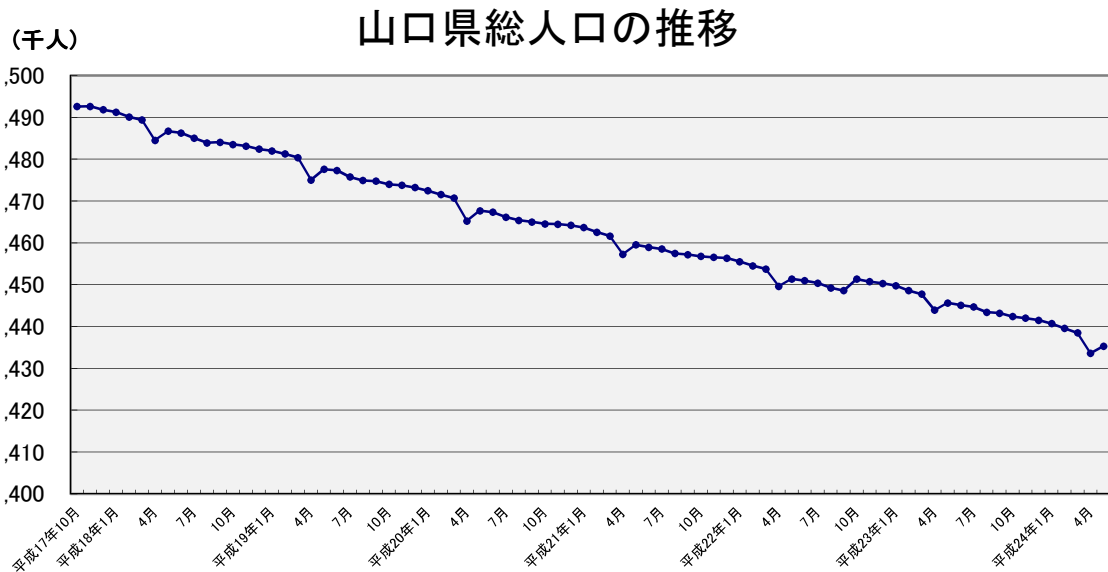

山口県人口移動統計調査 結果報告書

平成24年4月分

要約

【平成24年5月1日現在】

- 総人口は 1,435,285人で、前月に比べ、1,697人の増加
- 世帯数は 601,336世帯で、前月に比べ、3,085世帯の増加

【平成24年4月】

- 自然動態は 537人の自然減少(出生826人 死亡1,363人)
- 社会動態は 2,211人の転入超過(転入9,529人 転出7,318人)
- 外国人は 前月に比べ 23人の増加

- (注) 1 各月1日現在
2 平成17年10月、平成22年10月は、総務省「国勢調査」による常住人口
3 平成17年11月～平成22年9月、平成22年11月以降は、国勢調査確報値に基づき推計した県人口

山口県総合政策部統計分析課

統計は 一人ひとりの参加から

人 口

2-1 市町別人口及び人口動態

市 町	平成24年5月1日現在				平成24年4月中の人口動態						
	人 口			世帯数	総人口増減 (1) + (2)			日 本 人 増 減 (1)			
	総数	男	女		総数	男	女	総数	男	女	
前 月	1 433 588	675 747	757 841	598 251	△ 4 907	△ 2 587	△ 2 320	△ 4 963	△ 2 649	△ 2 314	
総数注1)	1 435 285	677 002	758 283	601 336	1 697	1 255	442	1 674	1 252	422	
対前年同月比(%)	99.3	99.3	99.3	100.2	-	-	-	-	-	-	
(日本人数)	1 420 953	670 217	750 736		-	-	-	-	-	-	
(外国人数)	11 801	5 223	6 578		-	-	-	-	-	-	
市 計	1 374 557	648 733	725 824	575 589	1 658	1 218	440	1 633	1 215	418	
下関市	277 012	128 267	148 745	118 801	103	93	10	42	72	△ 30	
宇部市	172 465	82 299	90 166	72 951	△ 62	△ 31	△ 31	△ 66	△ 36	△ 30	
山口市	195 749	92 595	103 154	81 958	573	298	275	519	274	245	
萩市	52 056	23 732	28 324	22 038	△ 155	△ 68	△ 87	△ 154	△ 68	△ 86	
防府市	116 939	56 519	60 420	48 348	1 086	807	279	1 089	808	281	
下松市	55 118	26 612	28 506	22 998	△ 33	△ 10	△ 23	△ 24	△ 3	△ 21	
岩国市	141 488	66 427	75 061	59 397	225	180	45	246	185	61	
光市	52 437	24 968	27 469	21 010	△ 7	△ 19	12	△ 9	△ 21	12	
長門市	37 244	16 990	20 254	15 130	△ 49	△ 26	△ 23	△ 54	△ 22	△ 32	
柳井市	34 173	15 865	18 308	14 529	△ 42	△ 23	△ 19	△ 43	△ 25	△ 18	
美祢市	27 767	12 838	14 929	10 462	△ 22	△ 17	△ 5	△ 18	△ 17	△ 1	
周南市	148 109	71 479	76 630	62 207	19	25	△ 6	82	55	27	
山陽小野田市	64 000	30 142	33 858	25 760	22	9	13	23	13	10	
町 計	60 728	28 269	32 459	25 747	39	37	2	41	37	4	
周防大島町	18 424	8 343	10 081	8 653	14	16	△ 2	17	17	-	
和木町	6 339	3 178	3 161	2 628	3	8	△ 5	4	8	△ 4	
上関町	3 193	1 465	1 728	1 623	△ 2	-	△ 2	△ 2	-	△ 2	
田布施町	15 783	7 470	8 313	6 164	△ 1	5	△ 6	△ 2	4	△ 6	
平生町	13 351	6 208	7 143	5 122	24	10	14	28	10	18	
阿武町	3 638	1 605	2 033	1 557	1	△ 2	3	△ 4	△ 2	△ 2	