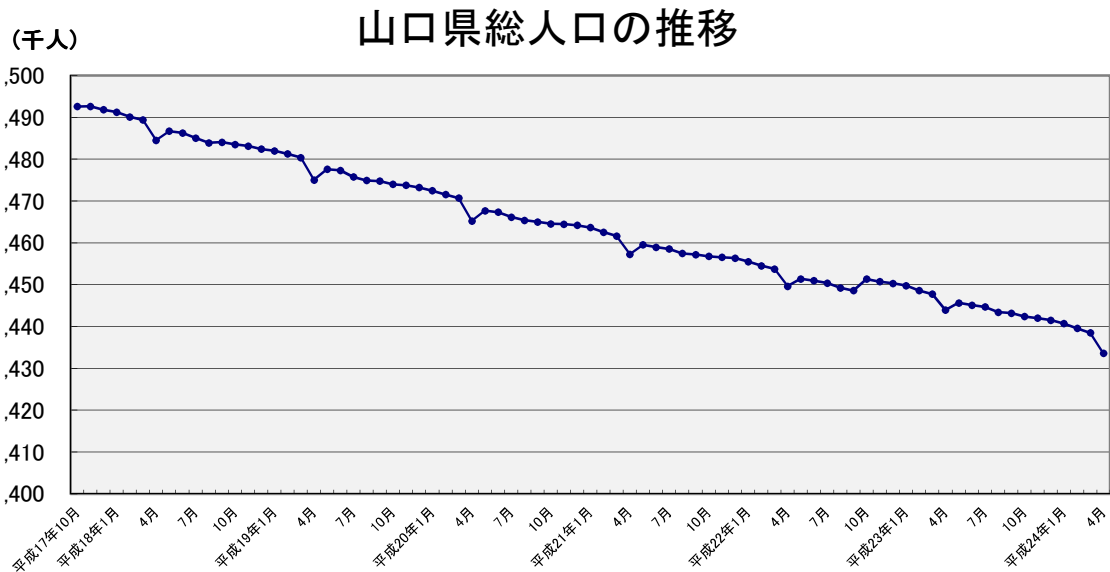

# 山口県人口移動統計調査 結果報告書

平成24年3月分

### 【平成24年4月1日現在】

- 総人口は 1,433,588人で、前月に比べ、4,907人の減少
- 世帯数は 598,251世帯で、前月に比べ、683世帯の減少

### 【平成24年3月】

- 自然動態は 785人の自然減少(出生856人 死亡1,641人)
- 社会動態は 4,178人の転出超過(転入7,392人 転出11,570人)
- 外国人は 前月に比べ 56人の増加

- (注) 1 各月1日現在  
2 平成17年10月、平成22年10月は、総務省「国勢調査」による常住人口  
3 平成17年11月～平成22年9月、平成22年11月以降は、国勢調査確報値に基づき推計した県人口