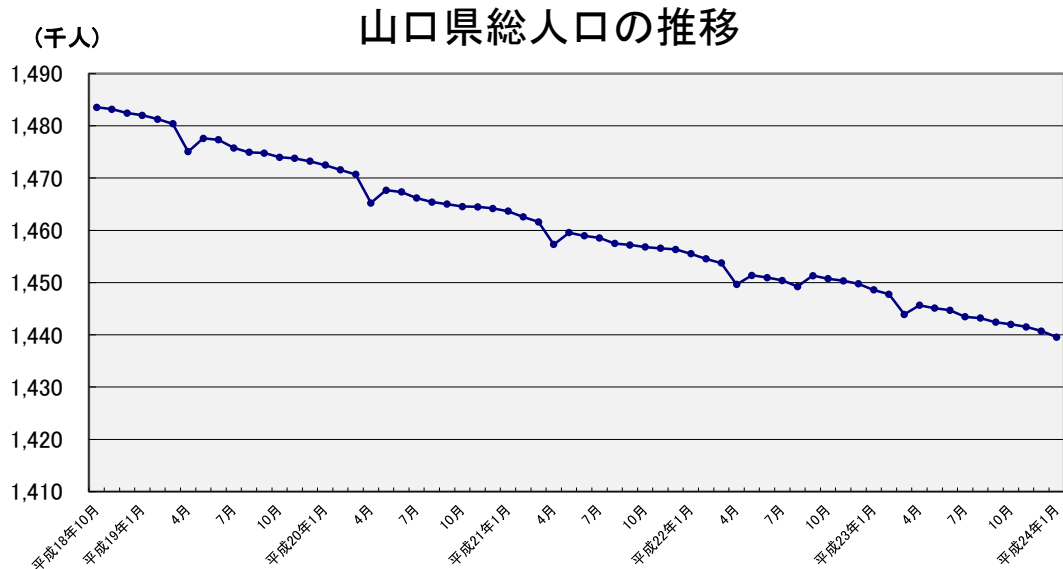

# 山口県人口移動統計調査 結果報告書

平成24年1月分

### 【平成24年2月1日現在】

- 総人口は 1,439,564人で、前月に比べ、1,164人の減少
- 世帯数は 599,233世帯で、前月に比べ、268世帯の減少

### 【平成24年1月】

- 自然動態は 948人の自然減少(出生972人 死亡1,920人)
- 社会動態は 151人の転出超過(転入2,422人 転出2,573人)
- 外国人は 前月に比べ 65人の減少

- (注) 1 各月1日現在  
2 平成17年10月、平成22年10月は、総務省「国勢調査」による常住人口  
3 平成17年11月～平成22年9月、平成22年11月以降は、国勢調査確報値に基づき推計した県人口