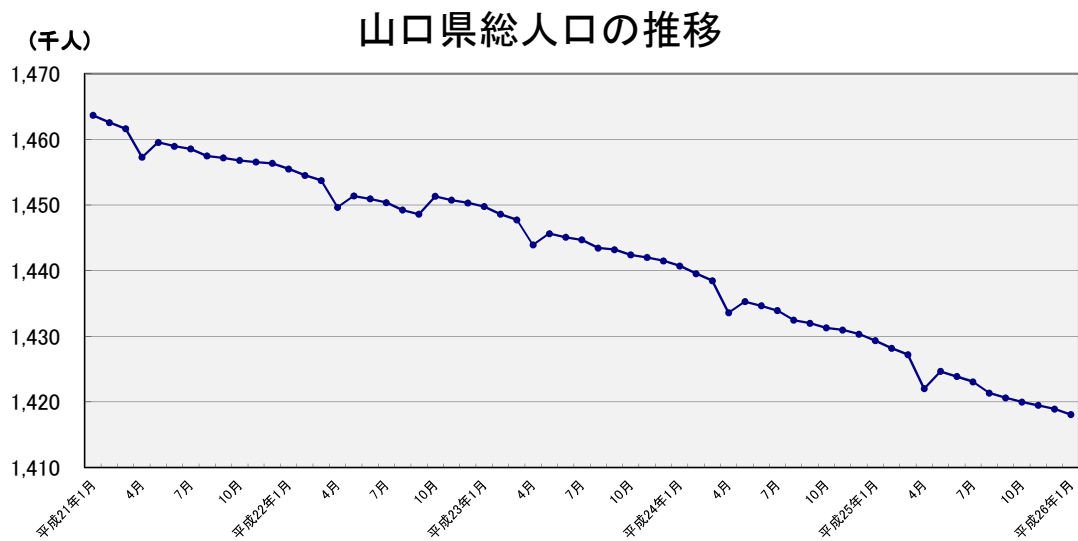

山口県人口移動統計調査 結果報告書

平成25年12月分

要約

【平成26年1月1日現在】

- 総人口は 1,418,065人で、前月に比べ、865人の減少
- 世帯数は 601,088世帯で、前月に比べ、270世帯の減少

【平成25年12月】

- 自然動態は 686人の自然減少(出生848人 死亡1,534人)
- 社会動態は 179人の転出超過(転入2,448人 転出2,627人)
- 外国人は 前月に比べ 66人の減少

- (注) 1 各月1日現在
2 平成22年10月は、総務省「国勢調査」による常住人口
3 平成21年1月～平成22年9月、平成22年11月以降は、国勢調査確報値に基づき推計した県人口

山口県総合企画部統計分析課

統計は 一人ひとりの参加から

人 口

2-1 市町別人口及び人口動態

市 町	平成26年1月1日現在				平成25年12月中の人口動態					
	人 口			世帯数	総人口増減 (1) + (2)			日本人増減 (1)		
	総数	男	女		総数	男	女	総数	男	女
前 月	1 418 930	669 345	749 585	601 358	△ 545	△ 271	△ 274	△ 602	△ 284	△ 318
総数注1)	1 418 065	668 882	749 183	601 088	△ 865	△ 463	△ 402	△ 799	△ 430	△ 369
対前年同月比(%)	99.2	99.2	99.2	100.1	-	-	-	-	-	-
(日本人数)	1 404 308	662 367	741 941		-	-	-	-	-	-
(外国人数)	11 226	4 953	6 273		-	-	-	-	-	-
市 計	1 358 833	641 328	717 505	575 682	△ 765	△ 403	△ 362	△ 702	△ 372	△ 330
下関市	272 923	126 371	146 552	118 619	△ 184	△ 112	△ 72	△ 170	△ 102	△ 68
宇部市	171 196	81 746	89 450	73 497	△ 100	△ 91	△ 9	△ 92	△ 80	△ 12
山口市	195 322	92 538	102 784	82 614	△ 33	△ 34	1	△ 30	△ 33	3
萩市	50 711	23 155	27 556	21 891	△ 62	△ 33	△ 29	△ 65	△ 33	△ 32
防府市	116 033	55 899	60 134	48 073	3	25	△ 22	20	36	△ 16
下松市	55 210	26 607	28 603	23 147	△ 32	△ 14	△ 18	△ 24	△ 12	△ 12
岩国市	139 430	65 394	74 036	59 180	△ 89	△ 49	△ 40	△ 73	△ 42	△ 31
光市	52 013	24 763	27 250	21 196	△ 23	△ 10	△ 13	△ 22	△ 9	△ 13
長門市	36 164	16 532	19 632	14 902	△ 33	△ 15	△ 18	△ 37	△ 16	△ 21
柳井市	33 447	15 518	17 929	14 399	3	8	△ 5	2	8	△ 6
美祢市	27 017	12 486	14 531	10 386	△ 41	△ 22	△ 19	△ 44	△ 22	△ 22
周南市	146 170	70 587	75 583	62 038	△ 135	△ 39	△ 96	△ 126	△ 42	△ 84
山陽小野田市	63 197	29 732	33 465	25 740	△ 39	△ 17	△ 22	△ 41	△ 25	△ 16
町 計	59 232	27 554	31 678	25 406	△ 100	△ 60	△ 40	△ 97	△ 58	△ 39
周防大島町	17 768	8 080	9 688	8 423	△ 41	△ 18	△ 23	△ 41	△ 18	△ 23
和木町	6 265	3 122	3 143	2 616	△ 20	△ 12	△ 8	△ 18	△ 11	△ 7
上関町	3 004	1 379	1 625	1 538	△ 9	△ 6	△ 3	△ 8	△ 6	△ 2
田布施町	15 544	7 348	8 196	6 174	△ 4	△ 4	-	△ 4	△ 3	△ 1
平生町	13 106	6 061	7 045	5 110	△ 34	△ 23	△ 11	△ 34	△ 23	△ 11
阿武町	3 545	1 564	1 981	1 545	8	3	5	8	3	5