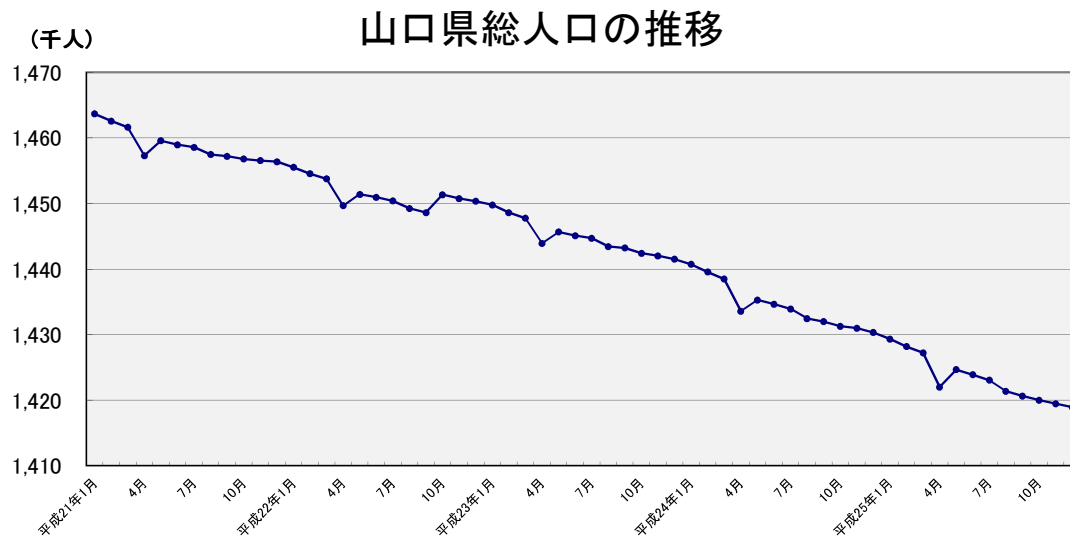

山口県人口移動統計調査 結果報告書

平成25年11月分

要約

【平成25年12月1日現在】

- 総人口は 1,418,930人で、前月に比べ、545人の減少
- 世帯数は 601,358世帯で、前月に比べ、87世帯の増加

【平成25年11月】

- 自然動態は 733人の自然減少(出生824人 死亡1,557人)
- 社会動態は 188人の転入超過(転入2,716人 転出2,528人)
- 外国人は 前月に比べ 57人の増加

- (注) 1 各月1日現在
2 平成22年10月は、総務省「国勢調査」による常住人口
3 平成21年1月～平成22年9月、平成22年11月以降は、国勢調査確報値に基づき推計した県人口

山口県総合企画部統計分析課

統計は 一人ひとりの参加から

人 口

2-1 市町別人口及び人口動態

市 町	平成25年12月1日現在				平成25年11月中の人口動態					
	人 口			世帯数	総人口増減 (1) + (2)			日本人増減 (1)		
	総数	男	女		総数	男	女	総数	男	女
前 月	1 419 475	669 616	749 859	601 271	△ 528	△ 177	△ 351	△ 520	△ 171	△ 349
総数注1)	1 418 930	669 345	749 585	601 358	△ 545	△ 271	△ 274	△ 602	△ 284	△ 318
対前年同月比(%)	99.2	99.2	99.2	100.1	-	-	-	-	-	-
(日本人数)	1 405 107	662 797	742 310		-	-	-	-	-	-
(外国人数)	11 292	4 986	6 306		-	-	-	-	-	-
市 計	1 359 598	641 731	717 867	575 912	△ 452	△ 218	△ 234	△ 508	△ 230	△ 278
下関市	273 107	126 483	146 624	118 676	△ 123	△ 42	△ 81	△ 153	△ 63	△ 90
宇部市	171 296	81 837	89 459	73 543	△ 94	△ 52	△ 42	△ 102	△ 57	△ 45
山口市	195 355	92 572	102 783	82 597	22	18	4	18	11	7
萩市	50 773	23 188	27 585	21 897	△ 54	△ 10	△ 44	△ 59	△ 16	△ 43
防府市	116 030	55 874	60 156	48 094	74	24	50	37	18	19
下松市	55 242	26 621	28 621	23 176	80	43	37	81	45	36
岩国市	139 519	65 443	74 076	59 183	△ 126	△ 64	△ 62	△ 131	△ 59	△ 72
光市	52 036	24 773	27 263	21 189	△ 52	△ 32	△ 20	△ 52	△ 31	△ 21
長門市	36 197	16 547	19 650	14 905	△ 38	△ 22	△ 16	△ 31	△ 22	△ 9
柳井市	33 444	15 510	17 934	14 401	10	-	10	8	△ 1	9
美祢市	27 058	12 508	14 550	10 392	△ 24	△ 9	△ 15	△ 24	△ 9	△ 15
周南市	146 305	70 626	75 679	62 106	△ 121	△ 59	△ 62	△ 105	△ 47	△ 58
山陽小野田市	63 236	29 749	33 487	25 753	△ 6	△ 13	7	5	1	4
町 計	59 332	27 614	31 718	25 446	△ 93	△ 53	△ 40	△ 94	△ 54	△ 40
周防大島町	17 809	8 098	9 711	8 444	△ 27	△ 12	△ 15	△ 28	△ 13	△ 15
和木町	6 285	3 134	3 151	2 627	△ 13	△ 5	△ 8	△ 13	△ 5	△ 8
上関町	3 013	1 385	1 628	1 545	△ 6	△ 3	△ 3	△ 6	△ 3	△ 3
田布施町	15 548	7 352	8 196	6 164	△ 18	△ 15	△ 3	△ 18	△ 15	△ 3
平生町	13 140	6 084	7 056	5 120	△ 30	△ 20	△ 10	△ 30	△ 20	△ 10
阿武町	3 537	1 561	1 976	1 546	1	2	△ 1	1	2	△ 1