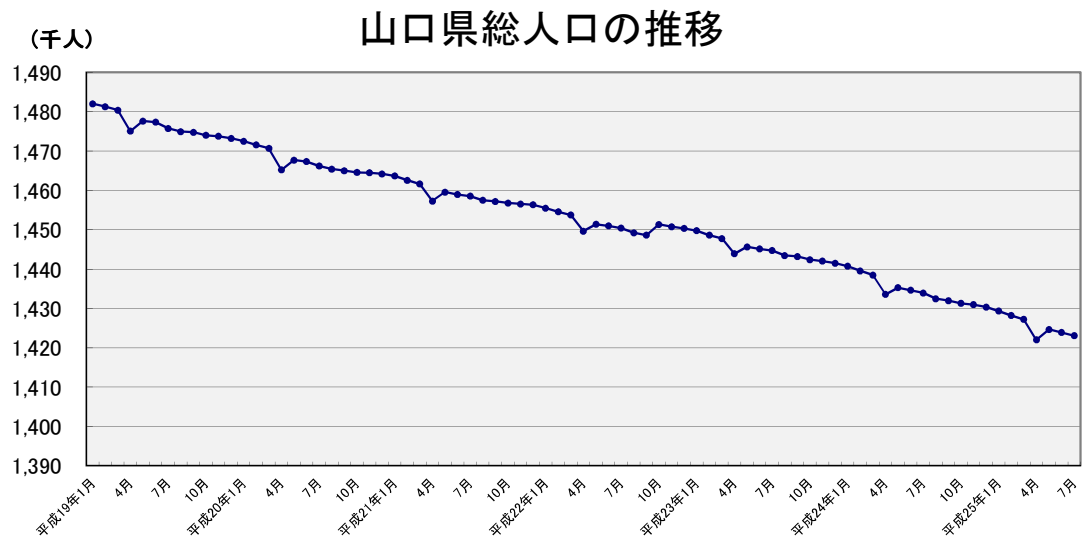

山口県人口移動統計調査 結果報告書

平成25年6月分

要約

【平成25年7月1日現在】

- 総人口は 1,423,059人で、前月に比べ、823人の減少
- 世帯数は 602,614世帯で、前月に比べ、139世帯の減少

【平成25年6月】

- 自然動態は 506人の自然減少(出生804人 死亡1,310人)
- 社会動態は 317人の転出超過(転入2,658人 転出2,975人)
- 外国人は 前月に比べ 5人の減少

- (注) 1 各月1日現在
2 平成22年10月は、総務省「国勢調査」による常住人口
3 平成19年1月～平成22年9月、平成22年11月以降は、国勢調査確報値に基づき推計した県人口

山口県総合企画部統計分析課

統計は 一人ひとりの参加から

人 口

2-1 市町別人口及び人口動態

市 町	平成25年7月1日現在				平成25年6月中の人口動態					
	人 口			世帯数	総人口増減 (1) + (2)			日本人増減 (1)		
	総数	男	女		総数	男	女	総数	男	女
前 月	1 423 882	672 072	751 810	602 753	△ 778	△ 287	△ 491	△ 705	△ 268	△ 437
総数注1)	1 423 059	671 594	751 465	602 614	△ 823	△ 478	△ 345	△ 818	△ 475	△ 343
対前年同月比(%)	99.2	99.3	99.2	100.2	-	-	-	-	-	-
(日本人数)	1 409 279	665 036	744 243		-	-	-	-	-	-
(外国人数)	11 249	4 996	6 253		-	-	-	-	-	-
市 計	1 363 364	643 792	719 572	577 055	△ 741	△ 446	△ 295	△ 737	△ 444	△ 293
下関市	273 822	126 776	147 046	118 743	△ 194	△ 96	△ 98	△ 179	△ 88	△ 91
宇部市	171 514	81 942	89 572	73 470	△ 101	△ 70	△ 31	△ 96	△ 68	△ 28
山口市	195 250	92 470	102 780	82 459	△ 133	△ 77	△ 56	△ 120	△ 70	△ 50
萩市	51 065	23 272	27 793	21 951	△ 19	△ 14	△ 5	△ 28	△ 9	△ 19
防府市	117 055	56 744	60 311	49 077	16	△ 7	23	2	△ 18	20
下松市	55 130	26 589	28 541	23 132	△ 25	△ 25	-	△ 24	△ 26	2
岩国市	140 054	65 680	74 374	59 316	△ 68	△ 51	△ 17	△ 78	△ 50	△ 28
光市	52 034	24 768	27 266	21 121	2	△ 3	5	8	△ 2	10
長門市	36 455	16 681	19 774	14 985	△ 41	△ 27	△ 14	△ 53	△ 32	△ 21
柳井市	33 550	15 570	17 980	14 414	△ 67	△ 33	△ 34	△ 66	△ 33	△ 33
美祢市	27 243	12 587	14 656	10 411	△ 35	△ 16	△ 19	△ 36	△ 18	△ 18
周南市	146 837	70 919	75 918	62 245	△ 50	△ 31	△ 19	△ 40	△ 26	△ 14
山陽小野田市	63 355	29 794	33 561	25 731	△ 26	4	△ 30	△ 27	△ 4	△ 23
町 計	59 695	27 802	31 893	25 559	△ 82	△ 32	△ 50	△ 81	△ 31	△ 50
周防大島町	17 972	8 171	9 801	8 509	△ 33	△ 7	△ 26	△ 33	△ 7	△ 26
和木町	6 293	3 151	3 142	2 643	△ 16	△ 8	△ 8	△ 14	△ 7	△ 7
上関町	3 037	1 397	1 640	1 560	△ 13	△ 5	△ 8	△ 13	△ 5	△ 8
田布施町	15 626	7 399	8 227	6 156	△ 15	△ 6	△ 9	△ 15	△ 6	△ 9
平生町	13 209	6 114	7 095	5 140	△ 3	△ 4	1	△ 4	△ 4	-
阿武町	3 558	1 570	1 988	1 551	△ 2	△ 2	-	△ 2	△ 2	-