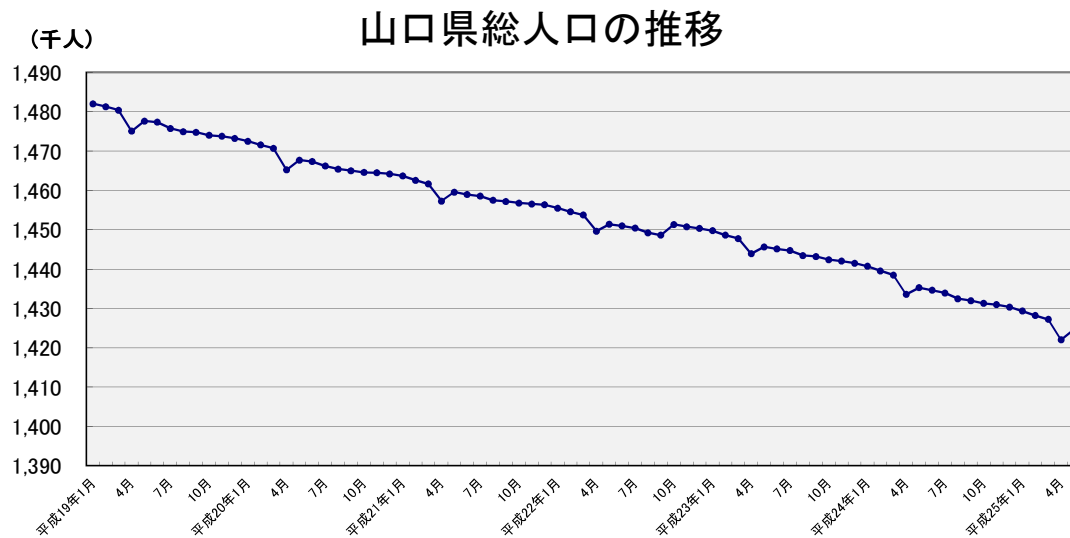

山口県人口移動統計調査 結果報告書

平成25年4月分

要約

【平成25年5月1日現在】

- 総人口は 1,424,660人で、前月に比べ、2,650人の増加
- 世帯数は 602,710世帯で、前月に比べ、3,765世帯の増加

【平成25年4月】

- 自然動態は 731人の自然減少(出生868人 死亡1,599人)
- 社会動態は 3,381人の転入超過(転入10,752人 転出7,371人)
- 外国人は 前月に比べ 114人の増加

- (注) 1 各月1日現在
2 平成22年10月は、総務省「国勢調査」による常住人口
3 平成19年1月～平成22年9月、平成22年11月以降は、国勢調査確報値に基づき推計した県人口

山口県総合企画部統計分析課

統計は 一人ひとりの参加から

2-1 市町別人口及び人口動態

市 町	平成25年5月1日現在				平成25年4月中の人口動態					
	人 口			世帯数	総人口増減 (1) + (2)			日本人増減 (1)		
	総数	男	女		総数	男	女	総数	男	女
前 月	1 422 010	670 206	751 804	598 945	△ 5 216	△ 2 932	△ 2 284	△ 5 114	△ 2 891	△ 2 223
総 数 注1)	1 424 660	672 359	752 301	602 710	2 650	2 153	497	2 536	2 083	453
対前年同月比(%)	99.3	99.3	99.2	100.2	-	-	-	-	-	-
(日本人数)	1 410 802	665 779	745 023		-	-	-	-	-	-
(外国人数)	11 327	5 018	6 309		-	-	-	-	-	-
市 計	1 364 805	644 489	720 316	577 114	2 593	2 109	484	2 462	2 016	446
下関市	274 273	126 966	147 307	118 795	106	171	△ 65	90	149	△ 59
宇部市	171 693	82 023	89 670	73 445	116	124	△ 8	90	104	△ 14
山口市	195 345	92 542	102 803	82 470	795	487	308	760	477	283
萩市	51 142	23 300	27 842	21 972	△ 48	△ 38	△ 10	△ 54	△ 38	△ 16
防府市	117 077	56 771	60 306	49 068	1 484	1 200	284	1 471	1 193	278
下松市	55 137	26 606	28 531	23 116	110	63	47	107	61	46
岩国市	140 204	65 756	74 448	59 360	182	97	85	171	94	77
光市	52 005	24 759	27 246	21 023	△ 18	△ 2	△ 16	△ 17	△ 2	△ 15
長門市	36 570	16 746	19 824	15 008	△ 13	△ 2	△ 11	△ 22	△ 9	△ 13
柳井市	33 662	15 620	18 042	14 452	△ 53	△ 11	△ 42	△ 51	△ 11	△ 40
美祿市	27 313	12 624	14 689	10 407	△ 18	△ 12	△ 6	△ 17	△ 10	△ 7
周南市	146 953	70 953	76 000	62 244	32	84	△ 52	15	60	△ 45
山陽小野田市	63 431	29 823	33 608	25 754	△ 82	△ 52	△ 30	△ 81	△ 52	△ 29
町 計	59 855	27 870	31 985	25 596	57	44	13	74	67	7
周防大島町	18 023	8 187	9 836	8 537	43	43	-	40	42	△ 2
和木町	6 305	3 159	3 146	2 640	20	23	△ 3	19	23	△ 4
上関町	3 057	1 407	1 650	1 565	△ 20	△ 5	△ 15	△ 20	△ 5	△ 15
田布施町	15 652	7 403	8 249	6 153	14	3	11	15	3	12
平生町	13 237	6 133	7 104	5 146	1	△ 16	17	25	7	18
阿武町	3 581	1 581	2 000	1 555	△ 1	△ 4	3	△ 5	△ 3	△ 2