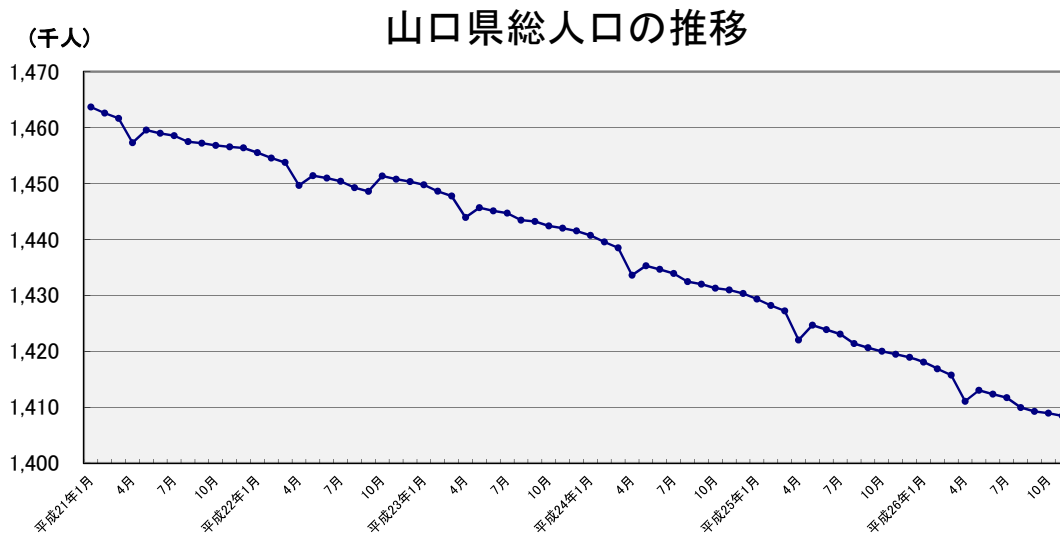

山口県人口移動統計調査 結果報告書

平成 26 年 10 月 分

要 約

【平成26年11月1日現在】

- 総人口は 1,408,437人で、前月に比べ、501人の減少
- 世帯数は 602,617世帯で、前月に比べ、68世帯の増加

【平成26年10月】

- 自然動態は 532人の自然減少(出生912人 死亡1,444人)
- 社会動態は 31人の転入超過(転入2,947人 転出2,916人)
- 外国人は 前月に比べ 10人の減少

- (注) 1 各月1日現在
2 平成22年10月は、総務省「国勢調査」による常住人口
3 平成21年1月～平成22年9月、平成22年11月以降は、国勢調査確報値に基づき推計した県人口

山口県総合企画部統計分析課

統計は 一人ひとりの参加から

人 口

2-1 市町別人口及び人口動態

市 町	平成26年11月1日現在				平成26年10月中の人口動態					
	人 口			世帯数	総人口増減 (1) + (2)			日本人増減 (1)		
	総数	男	女		総数	男	女	総数	男	女
前 月	1 408 938	665 034	743 904	602 549	△ 303	△ 59	△ 244	△ 378	△ 91	△ 287
総数注1)	1 408 437	664 785	743 652	602 617	△ 501	△ 249	△ 252	△ 491	△ 233	△ 258
対前年同月比(%)	99.2	99.3	99.2	100.2	-	-	-	-	-	-
(日本人数)	1 394 718	658 272	736 446		-	-	-	-	-	-
(外国人数)	11 188	4 951	6 237		-	-	-	-	-	-
市 計	1 350 005	637 575	712 430	577 328	△ 453	△ 234	△ 219	△ 436	△ 217	△ 219
下関市	270 787	125 480	145 307	118 770	△ 156	△ 70	△ 86	△ 148	△ 62	△ 86
宇部市	169 945	81 131	88 814	73 656	△ 100	△ 44	△ 56	△ 81	△ 37	△ 44
山口市	194 921	92 441	102 480	83 149	118	73	45	111	76	35
萩市	49 986	22 838	27 148	21 854	△ 45	△ 28	△ 17	△ 55	△ 34	△ 21
防府市	116 261	56 123	60 138	48 853	△ 2	△ 19	17	-	△ 10	10
下松市	55 132	26 632	28 500	23 259	8	△ 12	20	4	△ 17	21
岩国市	137 924	64 684	73 240	59 075	△ 128	△ 60	△ 68	△ 132	△ 65	△ 67
光市	51 643	24 578	27 065	21 283	△ 32	△ 4	△ 28	△ 32	△ 4	△ 28
長門市	35 670	16 319	19 351	14 877	△ 61	△ 26	△ 35	△ 52	△ 21	△ 31
柳井市	33 091	15 364	17 727	14 325	△ 15	△ 9	△ 6	△ 17	△ 11	△ 6
美祢市	26 574	12 315	14 259	10 312	△ 36	△ 8	△ 28	△ 37	△ 9	△ 28
周南市	145 207	70 087	75 120	62 079	△ 14	△ 17	3	△ 12	△ 16	4
山陽小野田市	62 864	29 583	33 281	25 836	10	△ 10	20	15	△ 7	22
町 計	58 432	27 210	31 222	25 289	△ 48	△ 15	△ 33	△ 55	△ 16	△ 39
周防大島町	17 386	7 910	9 476	8 315	△ 14	△ 9	△ 5	△ 18	△ 9	△ 9
和木町	6 192	3 077	3 115	2 616	5	1	4	1	△ 1	2
上関町	2 920	1 350	1 570	1 521	△ 9	△ 4	△ 5	△ 9	△ 4	△ 5
田布施町	15 433	7 317	8 116	6 175	△ 1	16	△ 17	△ 1	16	△ 17
平生町	13 017	6 013	7 004	5 123	△ 23	△ 17	△ 6	△ 22	△ 16	△ 6
阿武町	3 484	1 543	1 941	1 539	△ 6	△ 2	△ 4	△ 6	△ 2	△ 4