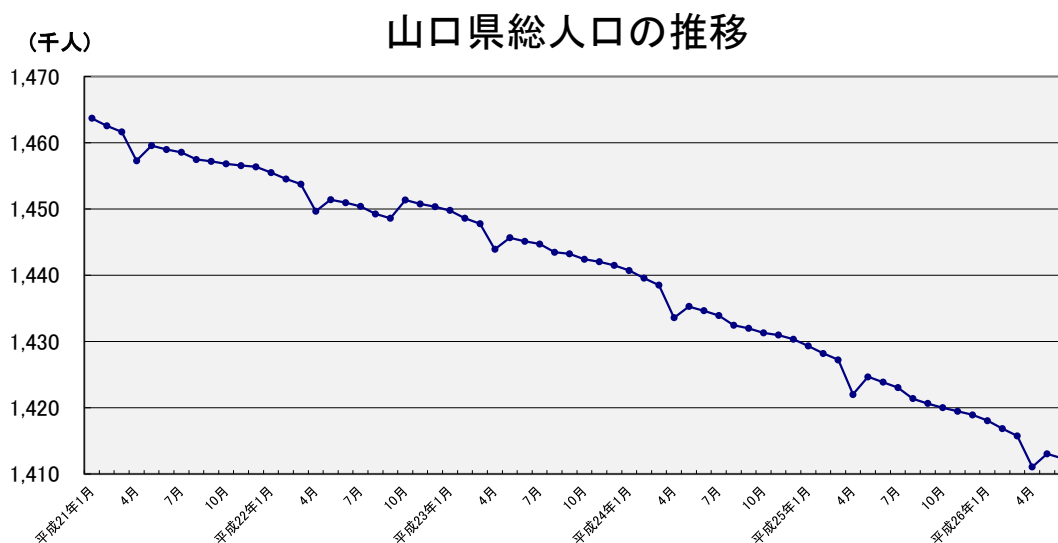

山口県人口移動統計調査 結果報告書

平成 26 年 5 月 分

要 約

【平成26年6月1日現在】

● 総人口は 1,412,351人で、前月に比べ、671人の減少

● 世帯数は 603,522世帯で、前月に比べ、66世帯の増加

【平成26年5月】

● 自然動態は 591人の自然減少(出生827人 死亡1,418人)

● 社会動態は 80人の転出超過(転入2,839人 転出2,919人)

● 外国人は 前月に比べ 63人の減少

- (注) 1 各月1日現在
2 平成22年10月は、総務省「国勢調査」による常住人口
3 平成21年1月～平成22年9月、平成22年11月以降は、国勢調査確報値に基づき推計した県人口

山口県総合企画部統計分析課

統計は 一人ひとりの参加から

人 口

2-1 市町別人口及び人口動態

市 町	平成26年6月1日現在				平成26年5月中の人口動態					
	人 口			世帯数	総人口増減 (1) + (2)			日 本 人 増 減 (1)		
	総数	男	女		総数	男	女	総数	男	女
前 月	1 413 022	667 144	745 878	603 456	1 955	1 691	264	1 821	1 626	195
総数注1)	1 412 351	666 873	745 478	603 522	△ 671	△ 271	△ 400	△ 608	△ 236	△ 372
対前年同月比(%)	99.1	99.2	99.1	100.1	-	-	-	-	-	-
(日本人数)	1 398 619	660 336	738 283		-	-	-	-	-	-
(外国人数)	11 201	4 975	6 226		-	-	-	-	-	-
市 計	1 353 563	639 496	714 067	578 121	△ 594	△ 263	△ 331	△ 531	△ 227	△ 304
下関市	271 369	125 711	145 658	118 737	△ 179	△ 71	△ 108	△ 155	△ 66	△ 89
宇部市	170 266	81 251	89 015	73 612	△ 70	△ 42	△ 28	△ 58	△ 31	△ 27
山口市	194 995	92 482	102 513	83 027	△ 22	△ 11	△ 11	△ 28	△ 20	△ 8
萩市	50 246	22 967	27 279	21 875	△ 41	△ 13	△ 28	△ 35	△ 11	△ 24
防府市	117 176	56 900	60 276	49 657	△ 34	△ 36	2	△ 41	△ 38	△ 3
下松市	55 168	26 673	28 495	23 259	△ 12	5	△ 17	△ 15	2	△ 17
岩国市	138 492	64 927	73 565	59 232	△ 16	△ 15	△ 1	△ 20	△ 15	△ 5
光市	51 748	24 612	27 136	21 289	△ 51	△ 27	△ 24	△ 53	△ 28	△ 25
長門市	35 823	16 376	19 447	14 866	△ 76	△ 46	△ 30	△ 57	△ 28	△ 29
柳井市	33 204	15 397	17 807	14 375	△ 18	△ 10	△ 8	△ 17	△ 10	△ 7
美祢市	26 741	12 368	14 373	10 347	△ 22	△ 9	△ 13	△ 21	△ 8	△ 13
周南市	145 378	70 199	75 179	62 049	△ 1	9	△ 10	7	16	△ 9
山陽小野田市	62 957	29 633	33 324	25 796	△ 52	3	△ 55	△ 38	10	△ 48
町 計	58 788	27 377	31 411	25 401	△ 77	△ 8	△ 69	△ 77	△ 9	△ 68
周防大島町	17 540	7 992	9 548	8 397	△ 40	△ 9	△ 31	△ 41	△ 10	△ 31
和木町	6 245	3 106	3 139	2 623	△ 6	△ 1	△ 5	△ 4	-	△ 4
上関町	2 944	1 355	1 589	1 531	△ 16	△ 5	△ 11	△ 16	△ 5	△ 11
田布施町	15 486	7 323	8 163	6 175	△ 11	1	△ 12	△ 11	1	△ 12
平生町	13 065	6 048	7 017	5 133	5	10	△ 5	4	9	△ 5
阿武町	3 508	1 553	1 955	1 542	△ 9	△ 4	△ 5	△ 9	△ 4	△ 5