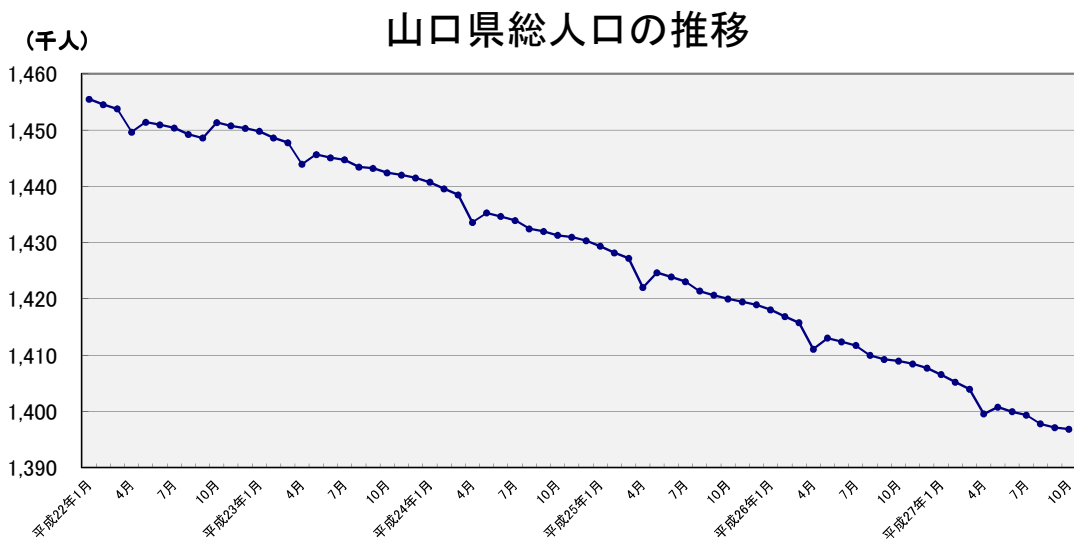

# 山口県人口移動統計調査 結果報告書

平成 27 年 9 月 分

### 【平成27年10月1日現在】

- 総人口は 1,396,838人で、前月に比べ、279人の減少
- 世帯数は 603,093世帯で、前月に比べ、382世帯の増加

### 【平成27年9月】

- 自然動態は 418人の自然減少(出生920人 死亡1,338人)
- 社会動態は 139人の転入超過(転入3,432人 転出3,293人)
- 外国人は 前月に比べ 192人の増加

- (注) 1 各月1日現在  
2 平成22年10月は、総務省「国勢調査」による常住人口  
3 平成22年1月～平成22年9月、平成22年11月以降は、国勢調査確報値に基づき推計した県人口