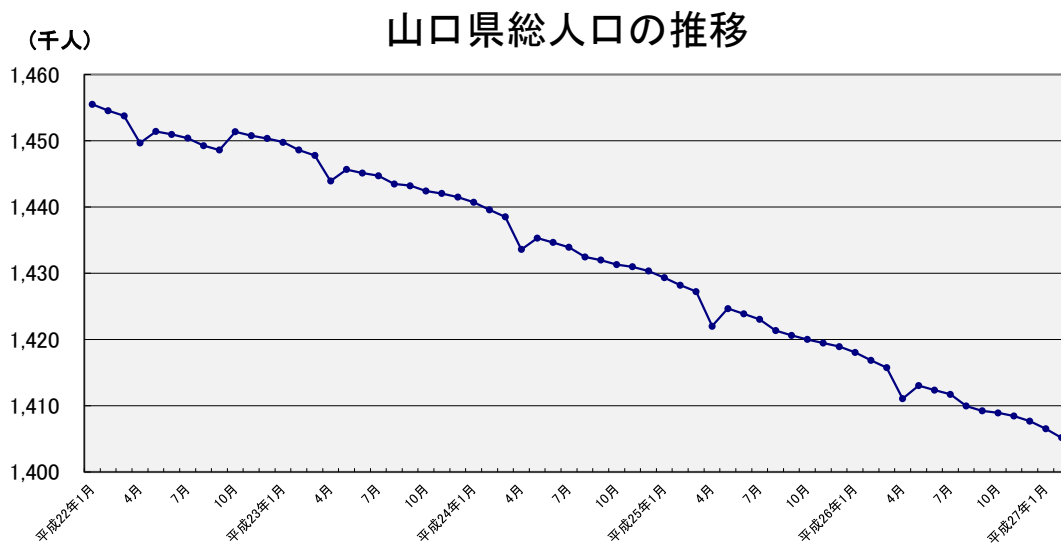

山口県人口移動統計調査 結果報告書

平成27年1月分

要約

【平成27年2月1日現在】

●総人口は 1,405,176人で、前月に比べ、1,344人の減少

●世帯数は 601,335世帯で、前月に比べ、562世帯の減少

【平成27年1月】

●自然動態は 1,122人の自然減少(出生970人 死亡2,092人)

●社会動態は 222人の転出超過(転入2,550人 転出2,772人)

●外国人は 前月に比べ 18人の減少

- (注) 1 各月1日現在
  2 平成22年10月は、総務省「国勢調査」による常住人口
  3 平成22年1月～平成22年9月、平成22年11月以降は、国勢調査確報値に基づき推計した県人口

山口県総合企画部統計分析課

統計は 一人ひとりの参加から