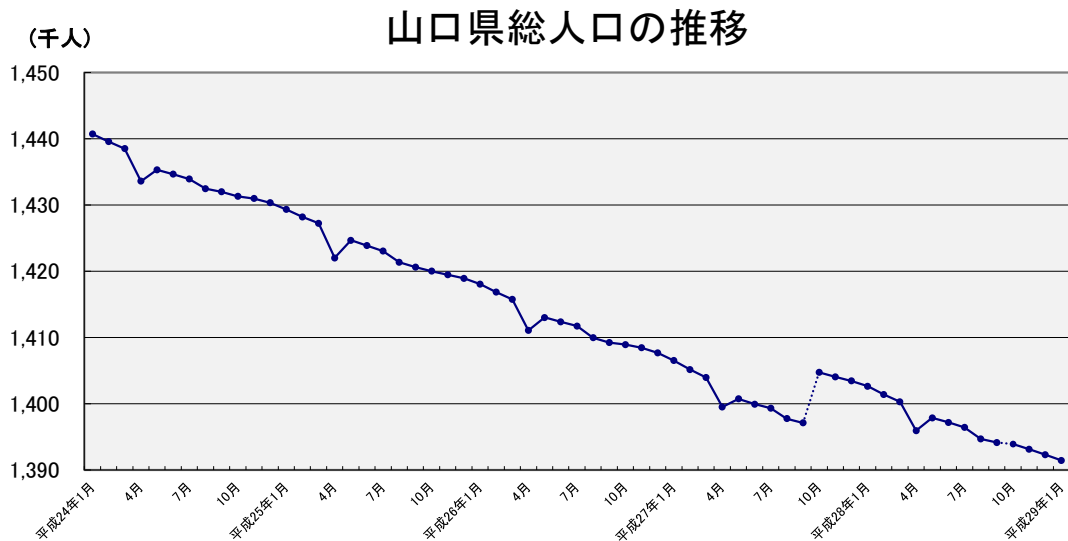

山口県人口移動統計調査 結果報告書

平成 28 年 12 月 分

要 約

【平成29年1月1日現在】

- 総人口は 1,391,443人で、前月に比べ、861人の減少
- 世帯数は 599,878世帯で、前月に比べ、407世帯の減少

【平成28年12月】

- 自然動態は 765人の自然減少(出生808人 死亡1,573人)
- 社会動態は 96人の転出超過(転入2,425人 転出2,521人)
- 外国人は 前月に比べ 38人の減少