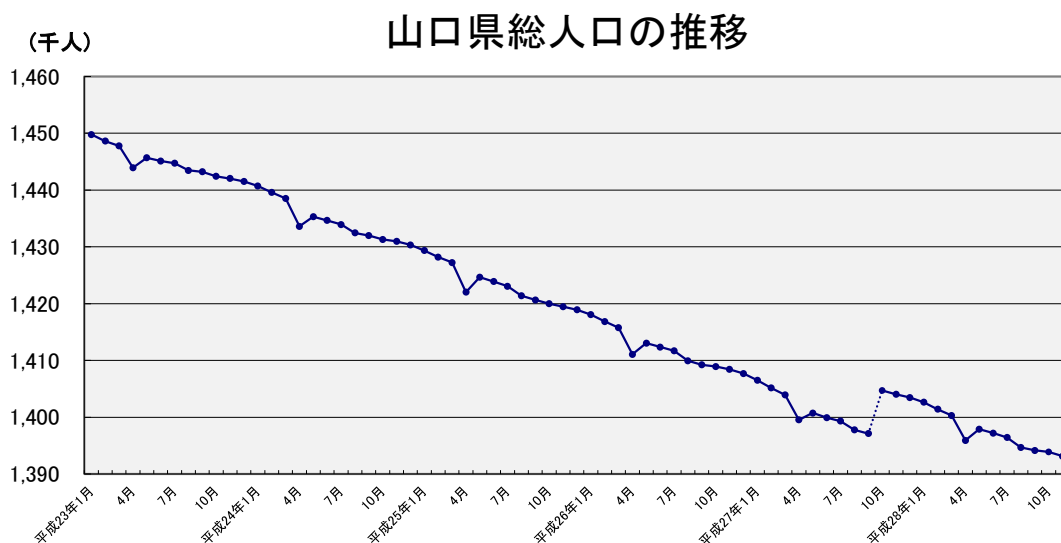

# 山口県人口移動統計調査 結果報告書

平成28年10月分

### 【平成28年11月1日現在】

- 総人口は 1,393,142人で、前月に比べ、762人の減少
- 世帯数は 600,450世帯で、前月に比べ、145世帯の減少

### 【平成28年10月】

- 自然動態は 669人の自然減少(出生858人 死亡1,527人)
- 社会動態は 93人の転出超過(転入2,715人 転出2,808人)
- 外国人は 前月に比べ 43人の増加

- (注) 1 各月1日現在  
2 平成27年10月は平成27年国勢調査の確定値  
3 平成27年9月以前は平成22年国勢調査の確定値を基に、平成27年11月以降は平成27年国勢調査の確定値を基に推計した県人口