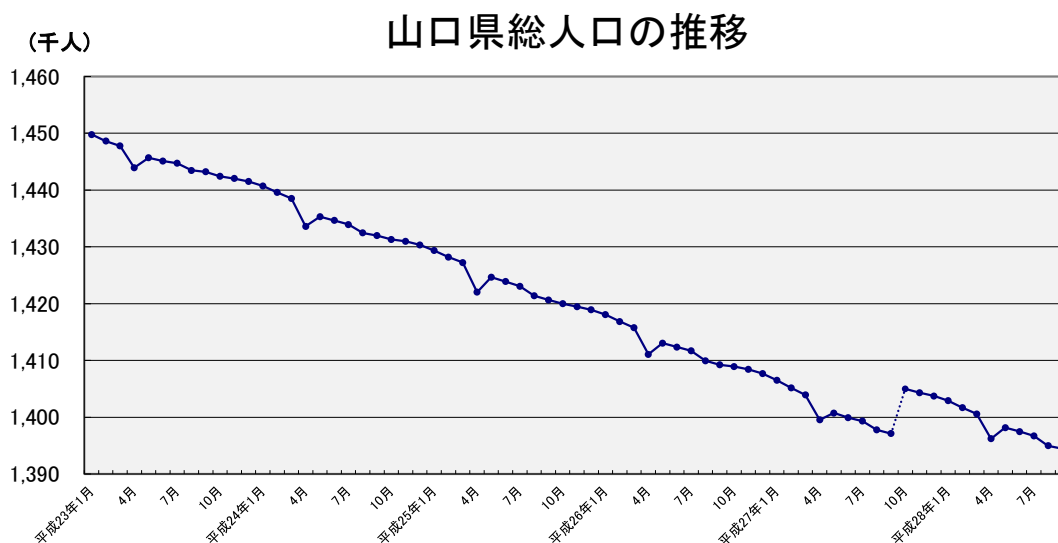

### 【平成28年9月1日現在】

● 総人口は 1,394,435人で、前月に比べ、535人の減少

● 世帯数は 600,065世帯で、前月に比べ、20世帯の減少

### 【平成28年8月】

● 自然動態は 650人の自然減少(出生893人 死亡1,543人)

● 社会動態は 115人の転入超過(転入3,412人 転出3,297人)

● 外国人は 前月に比べ 81人の増加

- (注) 1 各月1日現在  
2 平成27年10月は、「国勢調査」による速報値人口  
3 平成23年1月～平成27年9月は、国勢調査確報値に基づき推計した県人口  
平成27年11月以降は、国勢調査速報値に基づき推計した県人口