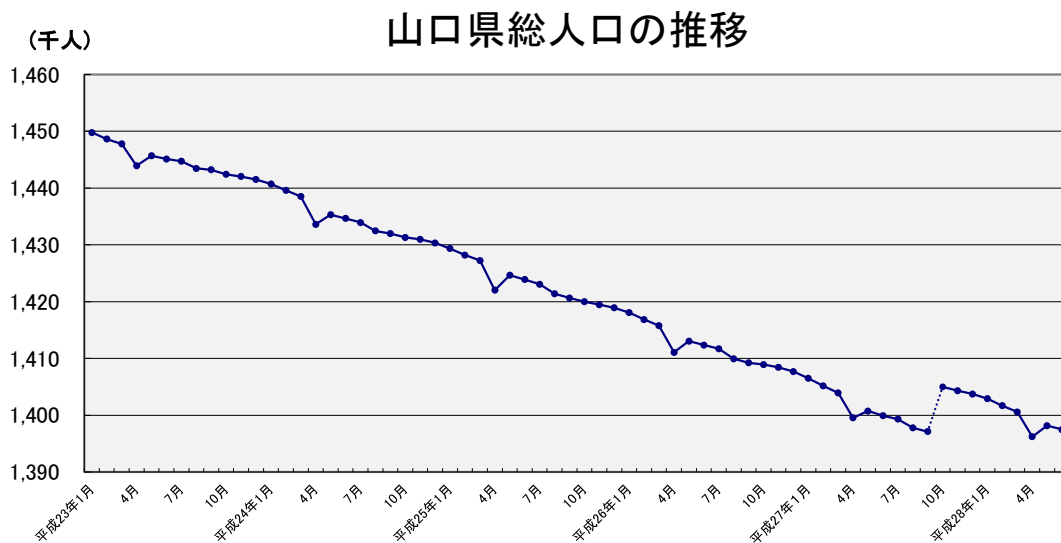

山口県人口移動統計調査 結果報告書

平成 28 年 5 月分

要 約

【平成28年6月1日現在】

- 総人口は 1,397,471人で、前月に比べ、681人の減少
- 世帯数は 601,329世帯で、前月に比べ、121世帯の増加

【平成28年5月】

- 自然動態は 735人の自然減少(出生842人 死亡1,577人)
- 社会動態は 54人の転入超過(転入3,039人 転出2,985人)
- 外国人は 前月に比べ 7人の増加

- (注) 1 各月1日現在
2 平成27年10月は、「国勢調査」による速報値人口
3 平成23年1月～平成27年9月は、国勢調査確報値に基づき推計した県人口
平成27年11月以降は、国勢調査速報値に基づき推計した県人口

山口県総合企画部統計分析課

統計は 一人ひとりの参加から

人 口

2-1 市町別人口及び人口動態

市 町	平成28年6月1日現在				平成28年5月中の人口動態					
	人 口			世帯数	総人口増減 (1) + (2)			日 本 人 増 減 (1)		
	総数	男	女		総数	男	女	総数	男	女
前 月	1 398 152	662 269	735 883	601 208	1 947	1 568	379	1 618	1 343	275
総数注1)	1 397 471	661 974	735 497	601 329	△ 681	△ 295	△ 386	△ 688	△ 327	△ 361
対前年同月比(%)	99.8	100.1	99.6	99.6	-	-	-	-	-	-
(日本人数)	-	-	-	-	-	-	-	-	-	-
(外国人数)	-	-	-	-	-	-	-	-	-	-
市 計	1 340 159	635 364	704 795	576 699	△ 637	△ 276	△ 361	△ 643	△ 307	△ 336
下関市	266 551	123 721	142 830	116 544	△ 174	△ 75	△ 99	△ 184	△ 92	△ 92
宇部市	168 511	80 736	87 775	73 402	△ 89	△ 52	△ 37	△ 70	△ 42	△ 28
山口市	197 416	94 293	103 123	85 660	△ 3	8	△ 11	△ 11	2	△ 13
萩市	48 934	22 417	26 517	21 568	△ 72	△ 43	△ 29	△ 64	△ 39	△ 25
防府市	116 286	56 292	59 994	48 591	△ 81	△ 46	△ 35	△ 81	△ 44	△ 37
下松市	55 840	27 357	28 483	23 990	97	61	36	62	28	34
岩国市	135 658	63 926	71 732	58 961	△ 112	△ 62	△ 50	△ 105	△ 63	△ 42
光市	51 080	24 326	26 754	20 975	△ 4	16	△ 20	△ 3	15	△ 18
長門市	34 969	16 145	18 824	14 620	△ 52	△ 25	△ 27	△ 40	△ 15	△ 25
柳井市	32 652	15 215	17 437	14 181	△ 42	△ 25	△ 17	△ 41	△ 25	△ 16
美祢市	25 784	11 954	13 830	10 052	△ 33	△ 15	△ 18	△ 30	△ 13	△ 17
周南市	144 082	69 530	74 552	62 315	△ 52	△ 1	△ 51	△ 54	△ 6	△ 48
山陽小野田市	62 396	29 452	32 944	25 840	△ 20	△ 17	△ 3	△ 22	△ 13	△ 9
町 計	57 312	26 610	30 702	24 630	△ 44	△ 19	△ 25	△ 45	△ 20	△ 25
周防大島町	16 925	7 695	9 230	8 002	△ 43	△ 18	△ 25	△ 46	△ 19	△ 27
和木町	6 344	3 135	3 209	2 652	24	12	12	24	12	12
上関町	2 712	1 239	1 473	1 406	△ 4	-	△ 4	△ 4	-	△ 4
田布施町	15 237	7 188	8 049	6 127	△ 7	△ 10	3	△ 5	△ 9	4
平生町	12 683	5 829	6 854	4 954	△ 9	△ 2	△ 7	△ 9	△ 3	△ 6
阿武町	3 411	1 524	1 887	1 489	△ 5	△ 1	△ 4	△ 5	△ 1	△ 4