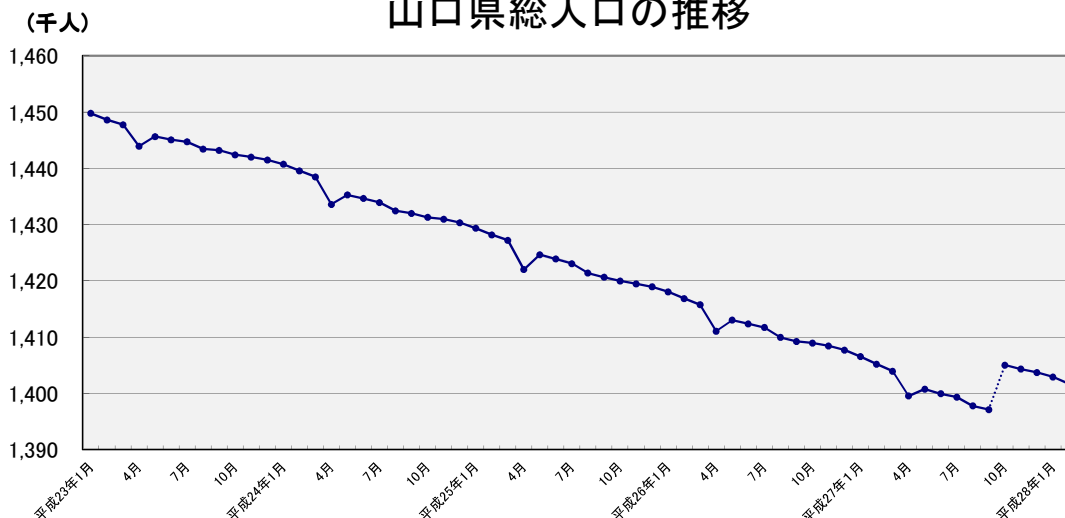

山口県人口移動統計調査 結果報告書

平成28年1月分

要約

【平成28年2月1日現在】

- 総人口は 1,401,678人で、前月に比べ、1,235人の減少
- 世帯数は 597,796世帯で、前月に比べ、406世帯の減少

【平成28年1月】

- 自然動態は 904人の自然減少(出生871人 死亡1,775人)
- 社会動態は 331人の転出超過(転入2,208人 転出2,539人)
- 外国人は 前月に比べ 9人の減少

山口県総人口の推移

- (注) 1 各月1日現在
2 平成22年10月は、総務省「国勢調査」による常住人口、平成27年10月は、「国勢調査」による県速報値人口
3 平成22年1月～平成22年9月、平成22年11月～平成27年9月は、国勢調査確報値に基づき推計した県人口
平成27年11月以降は、国勢調査県速報値に基づき推計した県人口

山口県総合企画部統計分析課

統計は 一人ひとりの参加から

人 口

2-1 市町別人口及び人口動態