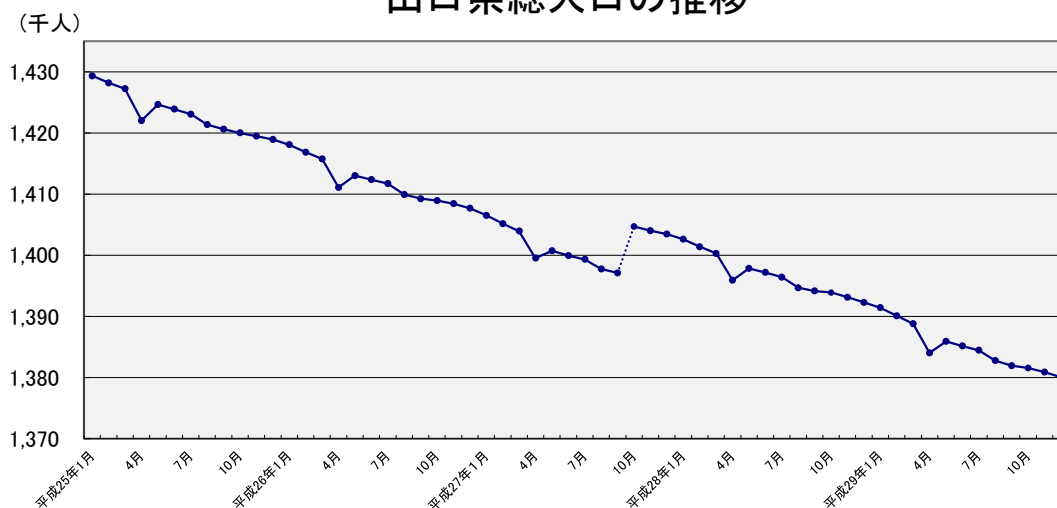

山口県人口移動統計調査 結果報告書

平成 29 年 11 月 分

要 約

【平成29年12月1日現在】

- 総人口は 1,380,078人で、前月に比べ、834人の減少
- 世帯数は 600,561世帯で、前月に比べ、246世帯の減少

【平成29年11月】

- 自然動態は 865人の自然減少(出生785人 死亡1,650人)
- 社会動態は 31人の転入超過(転入2,356人 転出2,325人)
- 外国人は 前月に比べ 60人の増加

山口県総人口の推移

- (注) 1 各月1日現在
  2 平成27年10月は平成27年国勢調査の確定値
  3 平成27年9月以前は平成22年国勢調査の確定値を基に、平成27年11月以降は平成27年国勢調査の確定値を基に推計した県人口

山口県総合企画部統計分析課

統計は 一人ひとりの参加から