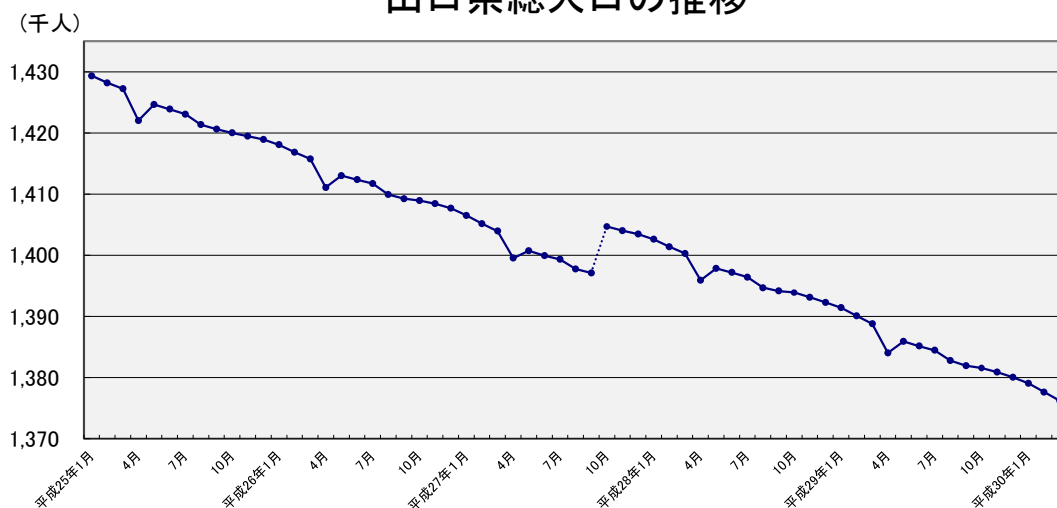

山口県人口移動統計調査 結果報告書

平成30年2月分

要約

【平成30年3月1日現在】

- 総人口は 1,376,244人で、前月に比べ、1,387人の減少
- 世帯数は 599,056世帯で、前月に比べ、609世帯の減少

【平成30年2月】

- 自然動態は 1,002人の自然減少(出生738人 死亡1,740人)
- 社会動態は 385人の転出超過(転入2,747人 転出3,132人)
- 外国人は 前月に比べ 91人の減少

山口県総人口の推移

- (注) 1 各月1日現在
  2 平成27年10月は平成27年国勢調査の確定値
  3 平成27年9月以前は平成22年国勢調査の確定値を基に、平成27年11月以降は平成27年国勢調査の確定値を基に推計した県人口

山口県総合企画部統計分析課

統計は 一人ひとりの参加から