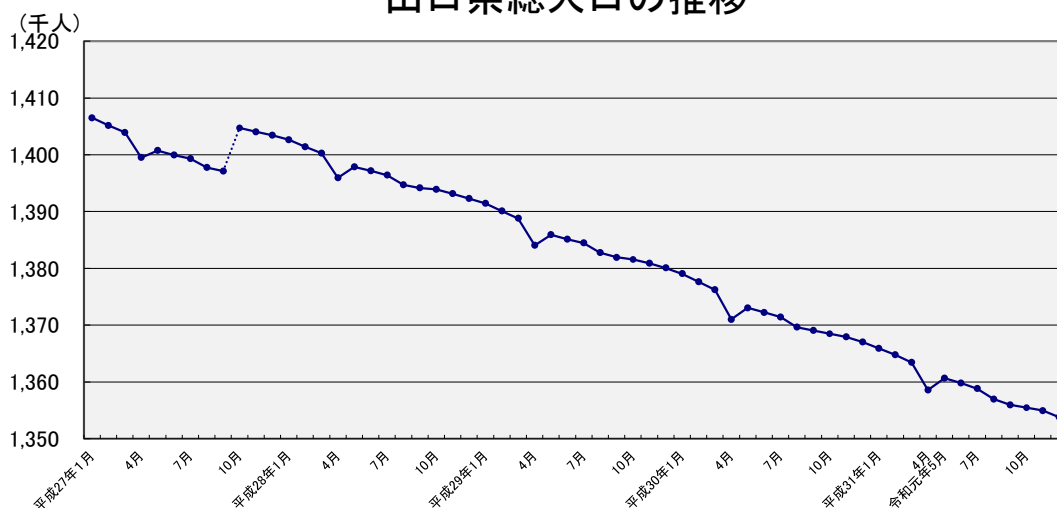

山口県人口移動統計調査 結果報告書

令和元年11月分

要約

【令和元年12月1日現在】

- 総人口は 1,353,799人で、前月に比べ、1,160人の減少
- 世帯数は 601,370世帯で、前月に比べ、405世帯の減少

【令和元年11月】

- 自然動態は1,013人の自然減少(出生697人 死亡1,710人)
- 社会動態は147人の転出超過(転入2,533人 転出2,680人)
- 外国人は前月に比べ26人の減少

山口県総人口の推移

(注) 1 各月1日現在

2 平成27年10月は平成27年国勢調査の確定値

3 平成27年9月以前は平成22年国勢調査の確定値を基に、平成27年11月以降は平成27年国勢調査の確定値を基に推計した県人口

山口県総合企画部統計分析課

統計は 一人ひとりの参加から

人 口

市町別人口及び人口動態