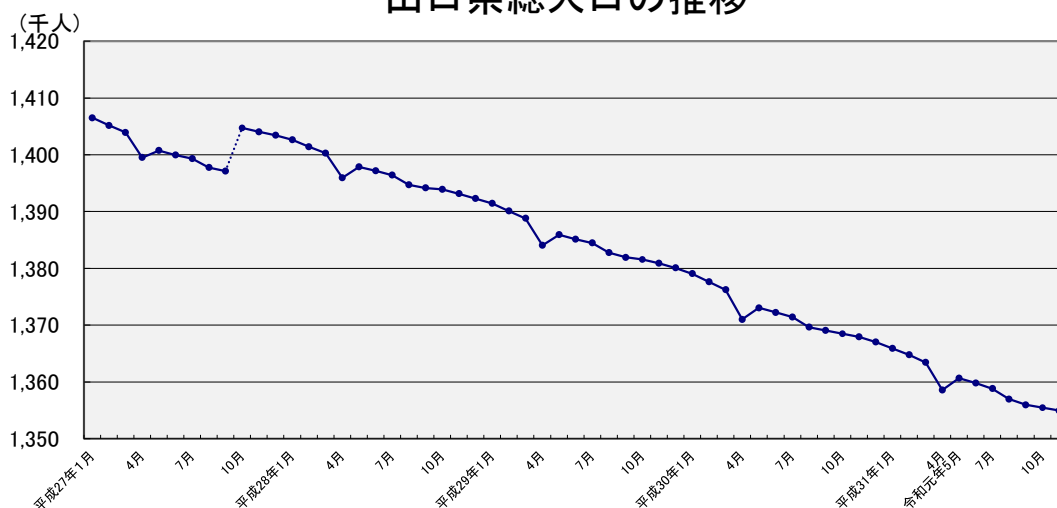

山口県人口移動統計調査 結果報告書

令和元年10月分

要約

【令和元年11月1日現在】

- 総人口は 1,354,959人で、前月に比べ、536人の減少
- 世帯数は 601,775世帯で、前月に比べ、244世帯の増加

【令和元年10月】

- 自然動態は835人の自然減少(出生751人 死亡1,586人)
- 社会動態は299人の転入超過(転入3,058人 転出2,759人)
- 外国人は前月に比べ269人の増加

山口県総人口の推移

(注) 1 各月1日現在

2 平成27年10月は平成27年国勢調査の確定値

3 平成27年9月以前は平成22年国勢調査の確定値を基に、平成27年11月以降は平成27年国勢調査の確定値を基に推計した県人口

山口県総合企画部統計分析課

統計は 一人ひとりの参加から

人 口

市町別人口及び人口動態