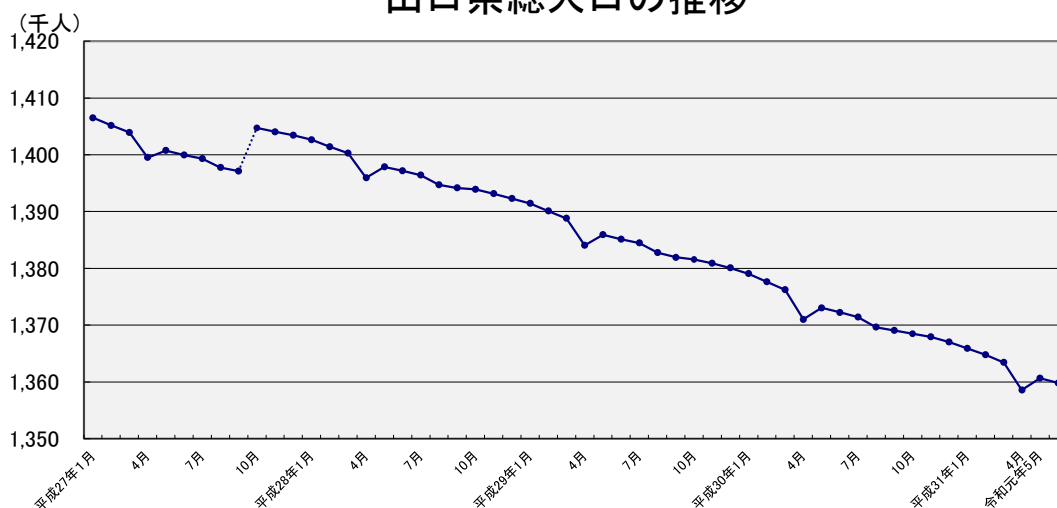

山口県人口移動統計調査 結果報告書

令和元年5月分

要約

【令和元年6月1日現在】

- 総人口は 1,359,804人で、前月に比べ、840人の減少
- 世帯数は 602,910世帯で、前月に比べ、13世帯の増加

【令和元年5月】

- 自然動態は951人の自然減少(出生785人 死亡1,736人)
- 社会動態は111人の転入超過(転入3,398人 転出3,287人)
- 外国人は 前月に比べ 165人の増加

山口県総人口の推移

(注) 1 各月1日現在

2 平成27年10月は平成27年国勢調査の確定値

3 平成27年9月以前は平成22年国勢調査の確定値を基に、平成27年11月以降は平成27年国勢調査の確定値を基に推計した県人口

山口県総合企画部統計分析課

統計は 一人ひとりの参加から

人 口

市町別人口及び人口動態