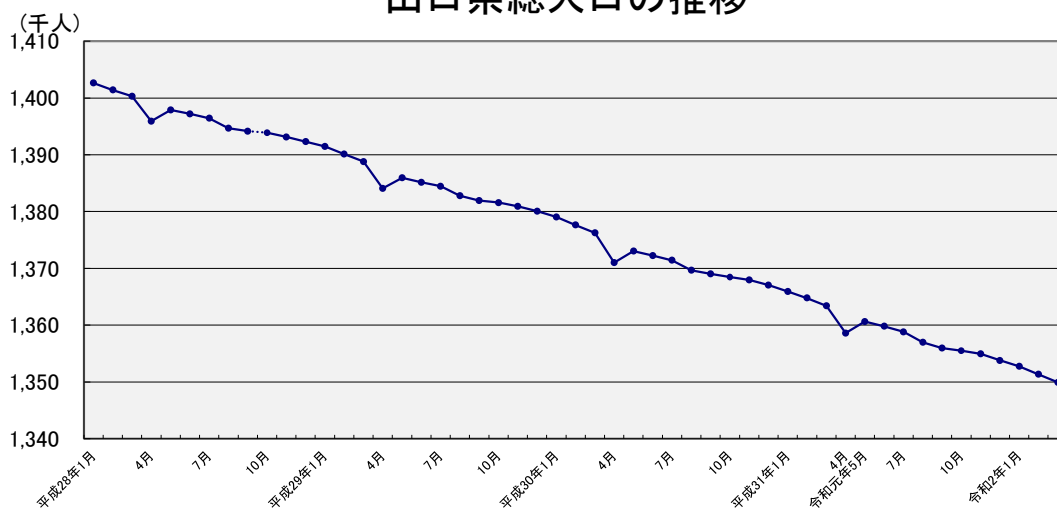

山口県人口移動統計調査 結果報告書

令和2年2月分

要約

【令和2年3月1日現在】

- 総人口は 1,349,938人で、前月に比べ、1,402人の減少
- 世帯数は 599,618世帯で、前月に比べ、703世帯の減少

【令和2年2月】

- 自然動態は958人の自然減少(出生614人 死亡1,572人)
- 社会動態は444人の転出超過(転入2,619人 転出3,063人)
- 外国人は前月に比べ 35人の減少

山口県総人口の推移

- (注) 1 各月1日現在
  2 平成27年10月は平成27年国勢調査の確定値
  3 平成27年9月以前は平成22年国勢調査の確定値を基に、平成27年11月以降は平成27年国勢調査の確定値を基に推計した県人口

山口県総合企画部統計分析課

統計は 一人ひとりの参加から