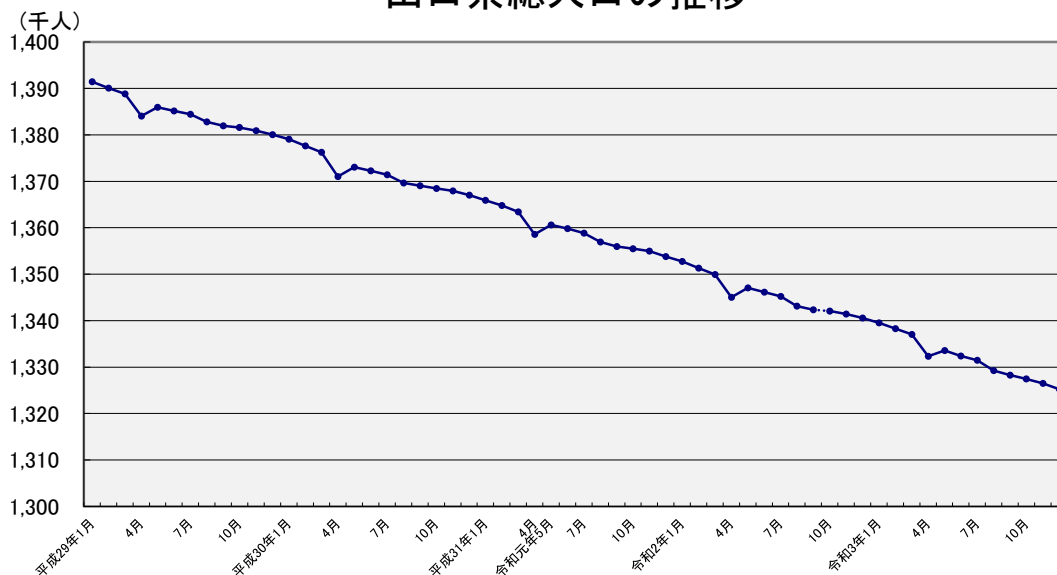

山口県人口移動統計調査 結果報告書

令和3年11月分

要約

【令和3年12月1日現在】

- 総人口は 1,325,240人で、前月に比べ、1,255人の減少
- 世帯数は 597,120世帯で、前月に比べ、527世帯の減少

【令和3年11月】

- 自然動態は1,181人の自然減少(出生686人 死亡1,867人)
- 社会動態は74人の転出超過(転入2,359人 転出2,433人)
- 外国人は前月に比べ114人の減少

山口県総人口の推移

- (注) 1 各月1日現在
  2 令和2年10月は令和2年国勢調査の確定値
  3 令和2年9月以前は平成27年国勢調査の確定値を基に、令和2年11月以降は令和2年国勢調査の確定値を基に推計した県人口

山口県総合企画部統計分析課

統計は 一人ひとりの参加から