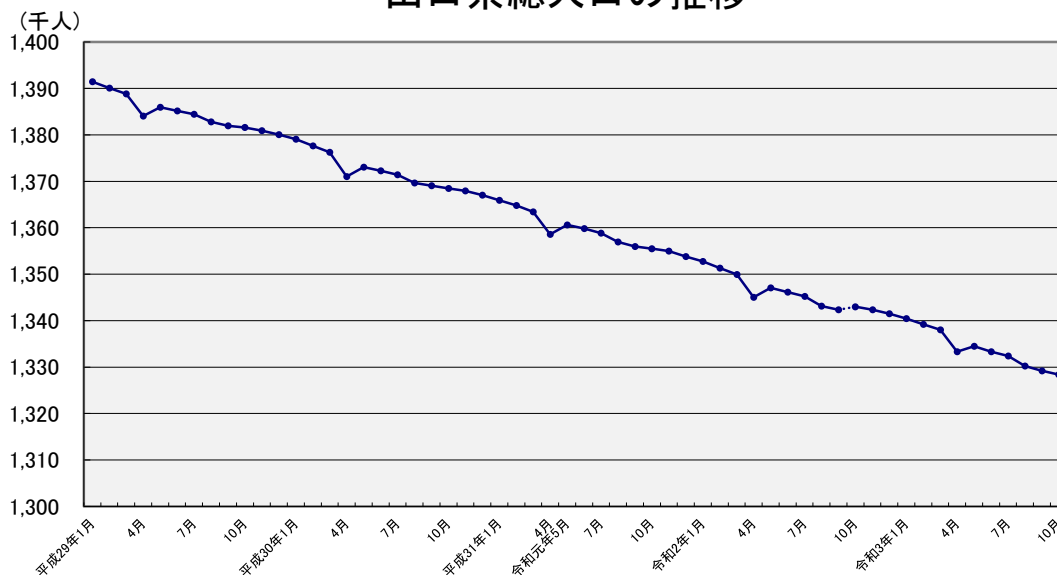

山口県人口移動統計調査 結果報告書

令和3年9月分

要約

【令和3年10月1日現在】

- 総人口は 1,328,380人で、前月に比べ、834人の減少
- 世帯数は 596,507世帯で、前月に比べ、307世帯の減少

【令和3年9月】

- 自然動態は772人の自然減少(出生719人 死亡1,491人)
- 社会動態は62人の転出超過(転入2,461人 転出2,523人)
- 外国人は前月に比べ 142人の減少

山口県総人口の推移

- (注) 1 各月1日現在
  2 令和2年10月は令和2年国勢調査の速報値
  3 令和2年9月以前は平成27年国勢調査の確定値を基に、令和2年11月以降は令和2年国勢調査の速報値を基に推計した県人口

山口県総合企画部統計分析課

統計は 一人ひとりの参加から