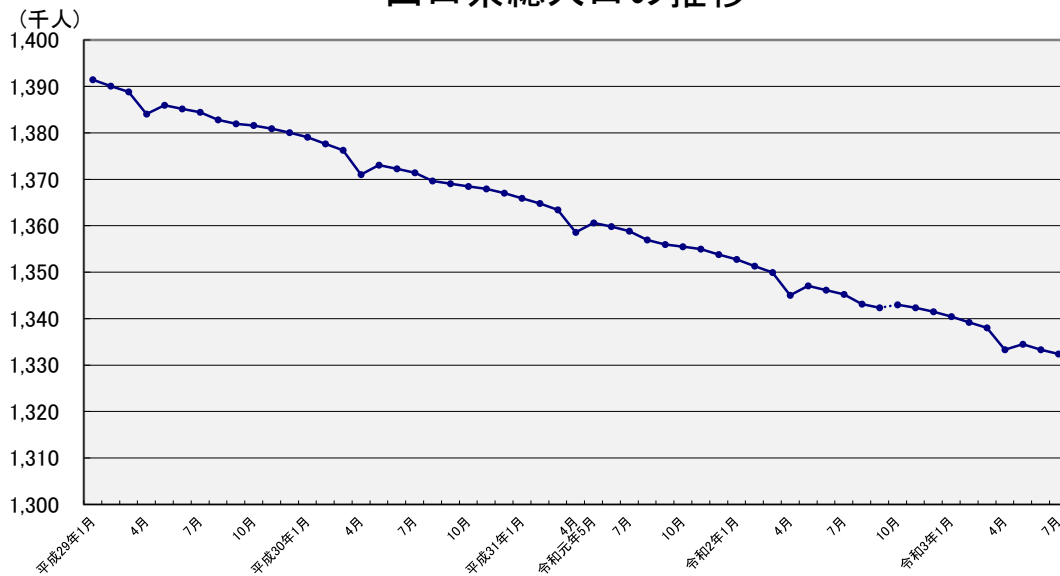

山口県人口移動統計調査 結果報告書

令和3年6月分

要約

【令和3年7月1日現在】

- 総人口は 1,332,402人で、前月に比べ、895人の減少
- 世帯数は 598,817世帯で、前月に比べ、213世帯の減少

【令和3年6月】

- 自然動態は739人の自然減少(出生722人 死亡1,461人)
- 社会動態は156人の転出超過(転入2,420人 転出2,576人)
- 外国人は前月に比べ 119人の減少

山口県総人口の推移

- (注) 1 各月1日現在
  2 令和2年10月は令和2年国勢調査の速報値
  3 令和2年9月以前は平成27年国勢調査の確定値を基に、令和2年11月以降は令和2年国勢調査の速報値を基に推計した県人口

山口県総合企画部統計分析課

統計は 一人ひとりの参加から