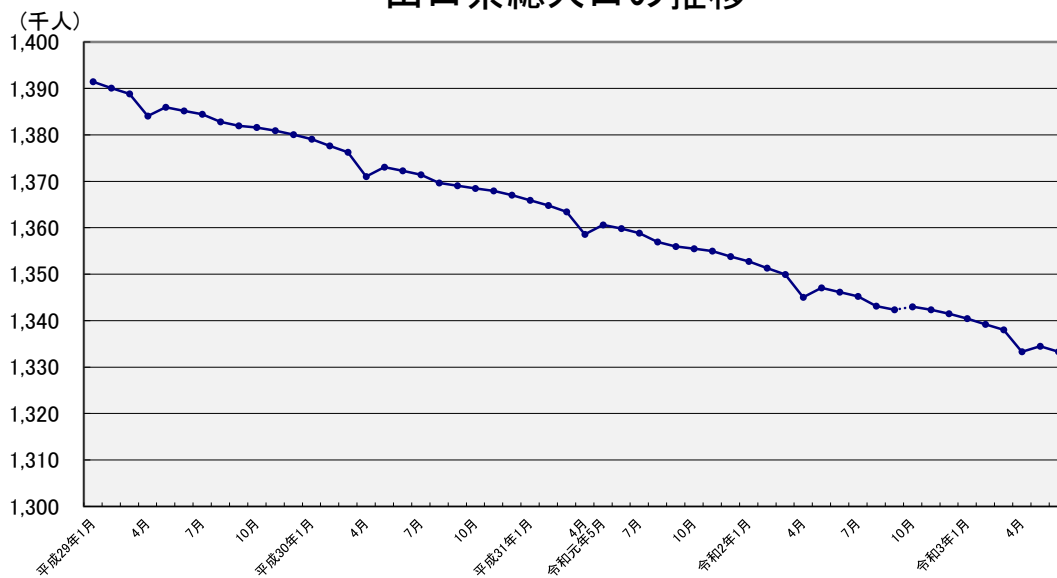

山口県人口移動統計調査 結果報告書

令和3年5月分

要約

【令和3年6月1日現在】

- 総人口は 1,333,297人で、前月に比べ、1,209人の減少
- 世帯数は 599,030世帯で、前月に比べ、255世帯の減少

【令和3年5月】

- 自然動態は919人の自然減少(出生654人 死亡1,573人)
- 社会動態は290人の転出超過(転入2,487人 転出2,777人)
- 外国人は前月に比べ 102人の減少

山口県総人口の推移

- (注) 1 各月1日現在
  2 令和2年10月は令和2年国勢調査の速報値
  3 令和2年9月以前は平成27年国勢調査の確定値を基に、令和2年11月以降は令和2年国勢調査の速報値を基に推計した県人口

山口県総合企画部統計分析課

統計は 一人ひとりの参加から