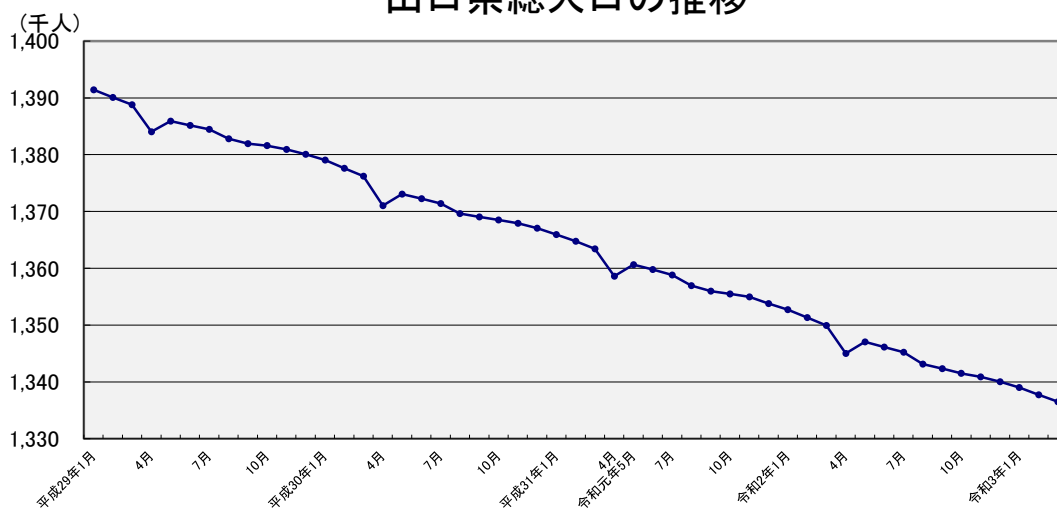

山口県人口移動統計調査 結果報告書

令和3年2月分

要約

【令和3年3月1日現在】

- 総人口は 1,336,522人で、前月に比べ、1,201人の減少
- 世帯数は 600,328世帯で、前月に比べ、309世帯の減少

【令和3年2月】

- 自然動態は1,028人の自然減少(出生610人 死亡1,638人)
- 社会動態は173人の転出超過(転入2,841人 転出3,014人)
- 外国人は前月に比べ 44人の増加

山口県総人口の推移

(注) 1 各月1日現在
2 平成27年国勢調査の確定値を基に推計した県人口

山口県総合企画部統計分析課

統計は 一人ひとりの参加から

人 口

市町別人口及び人口動態

市 町	令和3年3月1日現在				令和3年2月中の人口動態					
	人 口			世帯数	総人口増減 (1) + (2)			日本人増減 (1)		
	総数	男	女		総数	男	女	総数	男	女
前 月	1 337 723	635 676	702 047	600 637	△ 1 280	△ 542	△ 738	△ 1 491	△ 658	△ 833
総数 注1)	1 336 522	635 150	701 372	600 328	△ 1 201	△ 526	△ 675	△ 1 245	△ 549	△ 696
対前年同月比(%)	99.0	99.1	99.0	100.1	-	-	-	-	-	-
(日本人数)	1 318 664	626 486	692 178		-	-	-	-	-	-
(外国人数)	15 330	7 460	7 870		-	-	-	-	-	-
市 計	1 284 268	610 703	673 565	577 300	△ 1 117	△ 495	△ 622	△ 1 157	△ 514	△ 643
下関市	252 844	117 519	135 325	115 725	△ 178	△ 103	△ 75	△ 200	△ 109	△ 91
宇部市	162 873	78 285	84 588	74 028	△ 91	△ 22	△ 69	△ 91	△ 36	△ 55
山口市	193 761	92 554	101 207	87 698	△ 35	10	△ 45	△ 19	16	△ 35
萩市	44 118	20 312	23 806	20 616	△ 58	△ 20	△ 38	△ 58	△ 22	△ 36
防府市	113 170	54 650	58 520	48 703	△ 115	△ 70	△ 45	△ 111	△ 65	△ 46
下松市	56 661	28 054	28 607	25 189	8	14	△ 6	△ 10	4	△ 14
岩国市	128 401	60 715	67 686	58 168	△ 208	△ 102	△ 106	△ 204	△ 93	△ 111
光市	49 013	23 377	25 636	21 195	△ 63	△ 28	△ 35	△ 67	△ 32	△ 35
長門市	32 183	14 848	17 335	14 343	△ 42	△ 16	△ 26	△ 68	△ 23	△ 45
柳井市	30 461	14 261	16 200	13 793	△ 55	△ 34	△ 21	△ 57	△ 35	△ 22
美祢市	23 236	10 852	12 384	9 592	△ 71	△ 33	△ 38	△ 73	△ 35	△ 38
周南市	137 899	66 887	71 012	62 291	△ 112	△ 44	△ 68	△ 109	△ 39	△ 70
山陽小野田市	59 648	28 389	31 259	25 959	△ 97	△ 47	△ 50	△ 90	△ 45	△ 45
町 計	52 254	24 447	27 807	23 028	△ 84	△ 31	△ 53	△ 88	△ 35	△ 53
周防大島町	14 605	6 749	7 856	6 942	△ 46	△ 21	△ 25	△ 48	△ 21	△ 27
和木町	5 984	2 910	3 074	2 514	△ 9	△ 3	△ 6	△ 11	△ 5	△ 6
上関町	2 278	1 075	1 203	1 218	△ 10	△ 2	△ 8	△ 10	△ 2	△ 8
田布施町	14 515	6 903	7 612	6 154	△ 12	△ 6	△ 6	△ 11	△ 7	△ 4
平生町	11 831	5 440	6 391	4 824	△ 7	-	△ 7	△ 7	-	△ 7
阿武町	3 041	1 370	1 671	1 376	-	1	△ 1	△ 1	-	△ 1