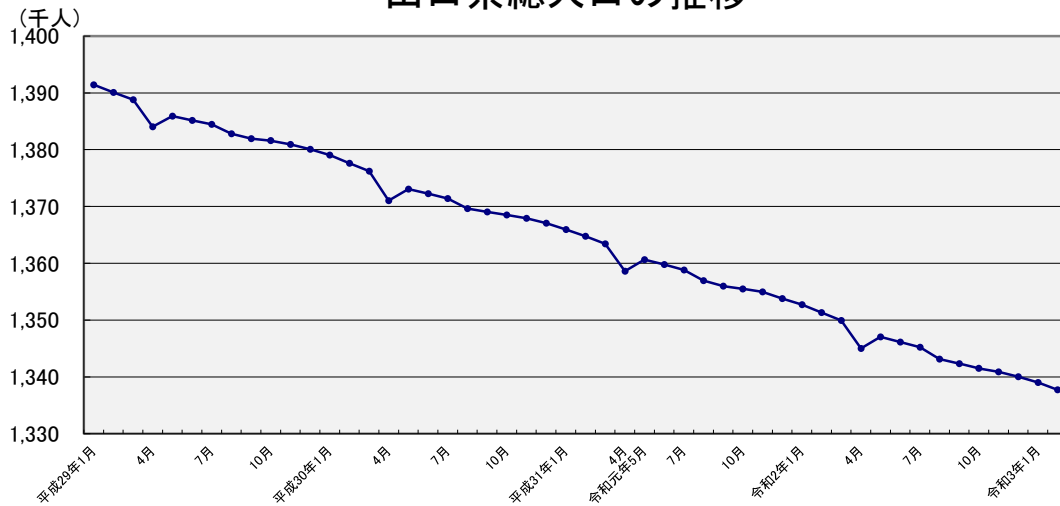

山口県人口移動統計調査 結果報告書

令和3年1月分

要約

【令和3年2月1日現在】

- 総人口は 1,337,723人で、前月に比べ、1,280人の減少
- 世帯数は 600,637世帯で、前月に比べ、296世帯の減少

【令和3年1月】

- 自然動態は1,234人の自然減少(出生595人 死亡1,829人)
- 社会動態は46人の転出超過(転入2,532人 転出2,578人)
- 外国人は前月に比べ 211人の増加

山口県総人口の推移

(注) 1 各月1日現在
2 平成27年国勢調査の確定値を基に推計した県人口

山口県総合企画部統計分析課

統計は 一人ひとりの参加から