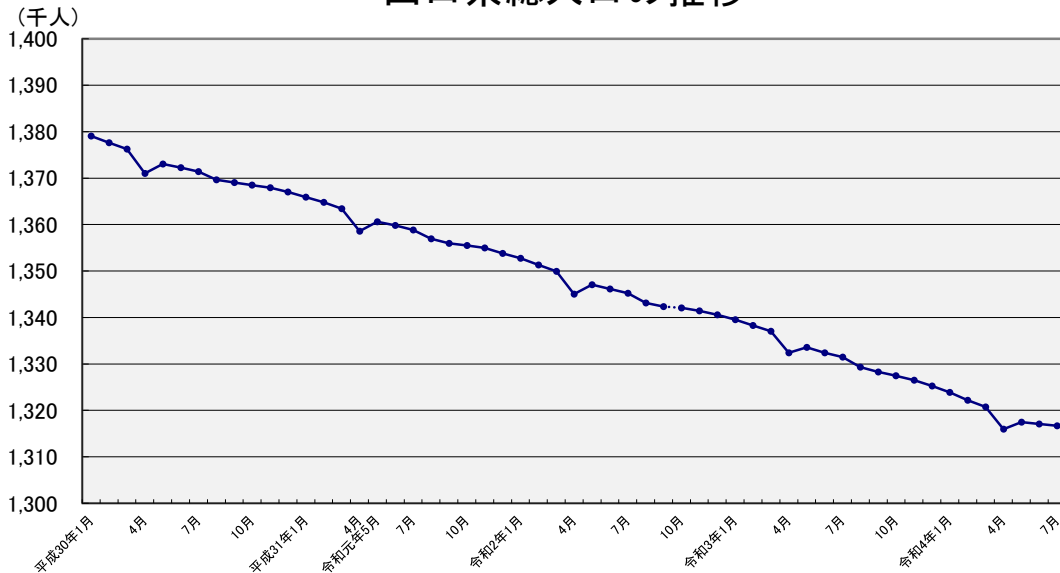

山口県人口移動統計調査 結果報告書

令和4年6月分

要約

【令和4年7月1日現在】

- 総人口は 1,316,656人で、前月に比べ、421人の減少
- 世帯数は 599,338世帯で、前月に比べ、252世帯の増加

【令和4年6月】

- 自然動態は736人の自然減少(出生658人 死亡1,394人)
- 社会動態は315人の転入超過(転入3,119人 転出2,804人)
- 外国人は前月に比べ 339人の増加

山口県総人口の推移

- (注) 1 各月1日現在
  2 令和2年10月は令和2年国勢調査の確定値
  3 令和2年9月以前は平成27年国勢調査の確定値を基に、令和2年11月以降は令和2年国勢調査の確定値を基に推計した県人口

山口県総合企画部統計分析課

統計は 一人ひとりの参加から