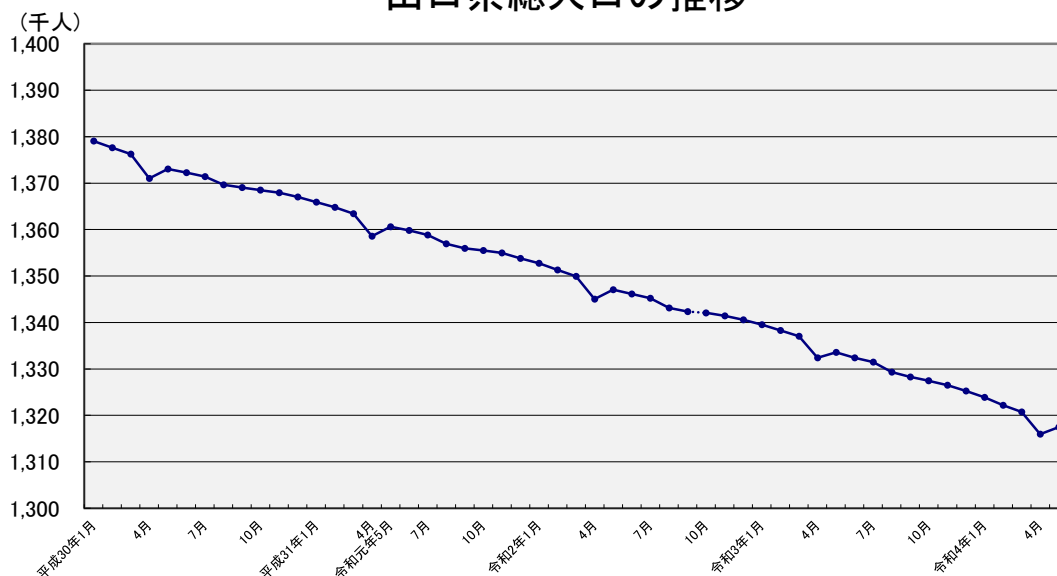

山口県人口移動統計調査 結果報告書

令和4年4月分

要約

【令和4年5月1日現在】

- 総人口は 1,317,495人で、前月に比べ、1,546人の増加
- 世帯数は 598,545世帯で、前月に比べ、3,365世帯の増加

【令和4年4月】

- 自然動態は1,097人の自然減少(出生532人 死亡1,629人)
- 社会動態は2,643人の転入超過(転入8,929人 転出6,286人)
- 外国人は前月に比べ 413人の増加

山口県総人口の推移

- (注) 1 各月1日現在
  2 令和2年10月は令和2年国勢調査の確定値
  3 令和2年9月以前は平成27年国勢調査の確定値を基に、令和2年11月以降は令和2年国勢調査の確定値を基に推計した県人口

山口県総合企画部統計分析課

統計は 一人ひとりの参加から