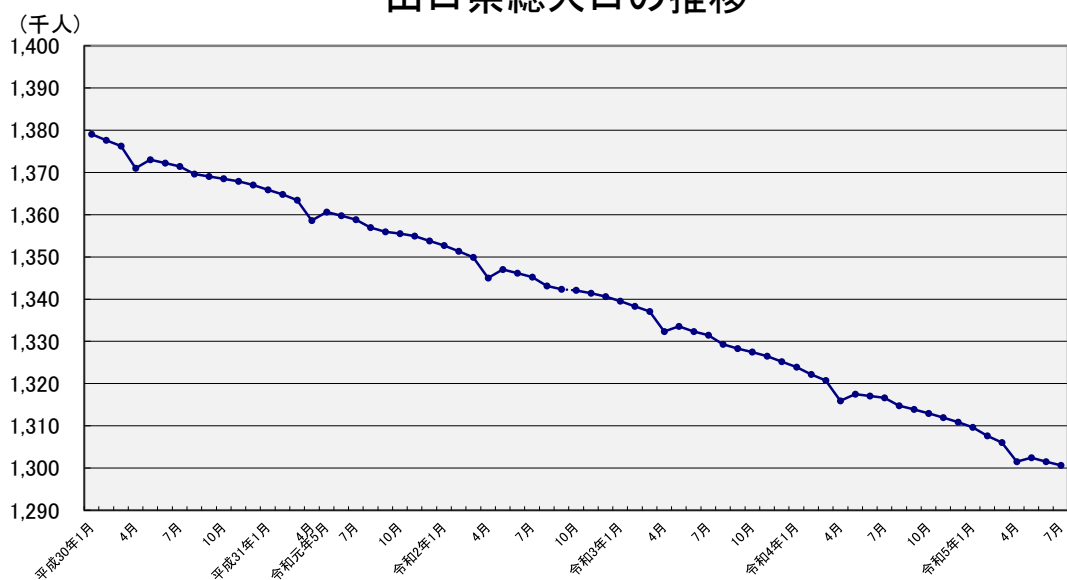

山口県人口移動統計調査 結果報告書

令和5年6月分

要約

【令和5年7月1日現在】

- 総人口は 1,300,654人で、前月に比べ、825人の減少
- 世帯数は 598,646世帯で、前月に比べ、11世帯の減少

【令和5年6月】

- 自然動態は867人の自然減少(出生590人 死亡1,457人)
- 社会動態は42人の転入超過(転入2,783人 転出2,741人)
- 外国人は前月に比べ 170人の増加

山口県総人口の推移

- (注) 1 各月1日現在
2 令和2年10月は令和2年国勢調査の確定値
3 令和2年9月以前は平成27年国勢調査の確定値を基に、令和2年11月以降は令和2年国勢調査の確定値を基に推計した県人口

山口県総合企画部統計分析課

統計は 一人ひとりの参加から

人 口

2-1 市町別人口及び人口動態

市 町	令和5年7月1日現在				令和5年6月中の人口動態					
	人 口			世帯数	総人口増減 (1) + (2)			日本人増減 (1)		
	総数	男	女		総数	男	女	総数	男	女
前 月	1 301 479	618 859	682 620	598 657	△ 961	△ 405	△ 556	△ 1 191	△ 505	△ 686
総 数 注1)	1 300 654	618 543	682 111	598 646	△ 825	△ 316	△ 509	△ 995	△ 443	△ 552
対前年同月比 (%)	98.8	98.9	98.7	99.9	-	-	-	-	-	-
(日本人数)	1 283 383	609 997	673 386		-	-	-	-	-	-
(外国人数)	17 271	8 546	8 725		-	-	-	-	-	-
市 計	1 251 223	595 243	655 980	576 516	△ 790	△ 309	△ 481	△ 963	△ 438	△ 525
下関市	245 004	114 000	131 004	114 423	△ 230	△ 106	△ 124	△ 267	△ 122	△ 145
宇部市	158 495	75 870	82 625	72 887	△ 91	△ 36	△ 55	△ 114	△ 54	△ 60
山口市	191 470	91 442	100 028	88 799	3	12	△ 9	△ 24	4	△ 28
萩市	42 052	19 517	22 535	20 077	△ 67	△ 22	△ 45	△ 72	△ 25	△ 47
防府市	113 197	54 907	58 290	50 301	△ 39	△ 10	△ 29	△ 82	△ 45	△ 37
下松市	55 438	27 275	28 163	25 162	1	△ 3	4	6	3	3
岩国市	124 193	58 871	65 322	57 465	△ 101	△ 43	△ 58	△ 127	△ 74	△ 53
光市	48 347	23 057	25 290	21 571	△ 9	△ 13	4	△ 14	△ 18	4
長門市	30 547	14 155	16 392	13 793	△ 51	△ 23	△ 28	△ 41	△ 20	△ 21
柳井市	29 437	13 695	15 742	13 677	19	23	△ 4	8	13	△ 5
美祿市	21 569	10 120	11 449	9 159	△ 46	△ 17	△ 29	△ 48	△ 19	△ 29
周南市	133 139	64 609	68 530	63 029	△ 133	△ 52	△ 81	△ 139	△ 60	△ 79
山陽小野田市	58 335	27 725	30 610	26 173	△ 46	△ 19	△ 27	△ 49	△ 21	△ 28
町 計	49 431	23 300	26 131	22 130	△ 35	△ 7	△ 28	△ 32	△ 5	△ 27
周防大島町	13 500	6 276	7 224	6 604	△ 13	△ 3	△ 10	△ 13	△ 5	△ 8
和木町	5 748	2 804	2 944	2 459	△ 1	-	△ 1	1	5	△ 4
上関町	2 054	971	1 083	1 129	△ 14	△ 7	△ 7	△ 14	△ 7	△ 7
田布施町	13 885	6 641	7 244	5 875	8	4	4	9	4	5
平生町	11 327	5 303	6 024	4 722	△ 17	△ 3	△ 14	△ 16	△ 3	△ 13
阿武町	2 917	1 305	1 612	1 341	2	2	-	1	1	-