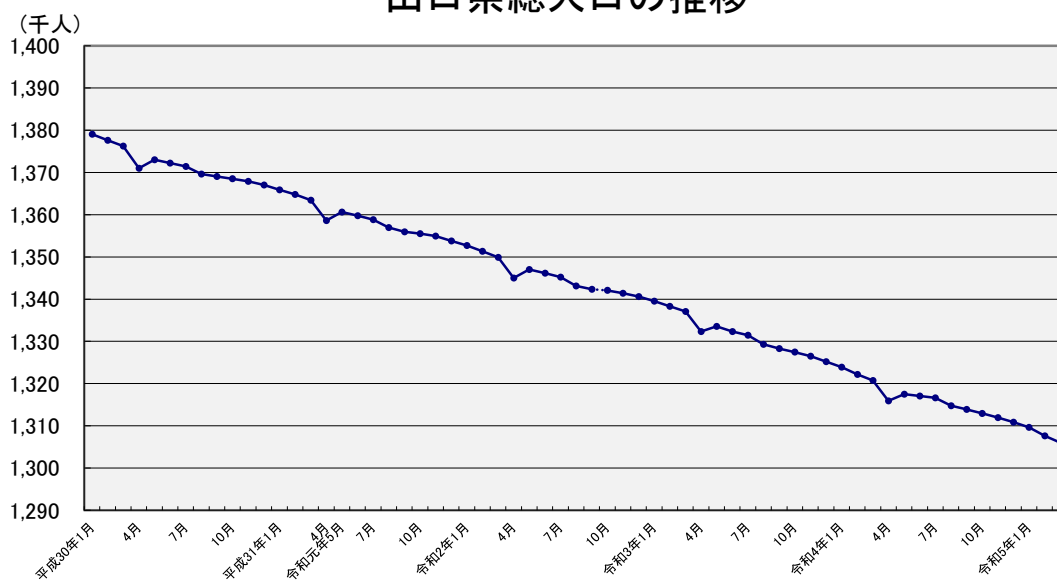

山口県人口移動統計調査 結果報告書

令和5年2月分

要約

【令和5年3月1日現在】

- 総人口は 1,306,024人で、前月に比べ、1,644人の減少
- 世帯数は 595,472世帯で、前月に比べ、595世帯の減少

【令和5年2月】

- 自然動態は1,318人の自然減少(出生570人 死亡1,888人)
- 社会動態は326人の転出超過(転入3,021人 転出3,347人)
- 外国人は前月に比べ 134人の増加

山口県総人口の推移

- (注) 1 各月1日現在
  2 令和2年10月は令和2年国勢調査の確定値
  3 令和2年9月以前は平成27年国勢調査の確定値を基に、令和2年11月以降は令和2年国勢調査の確定値を基に推計した県人口

山口県総合企画部統計分析課

統計は 一人ひとりの参加から