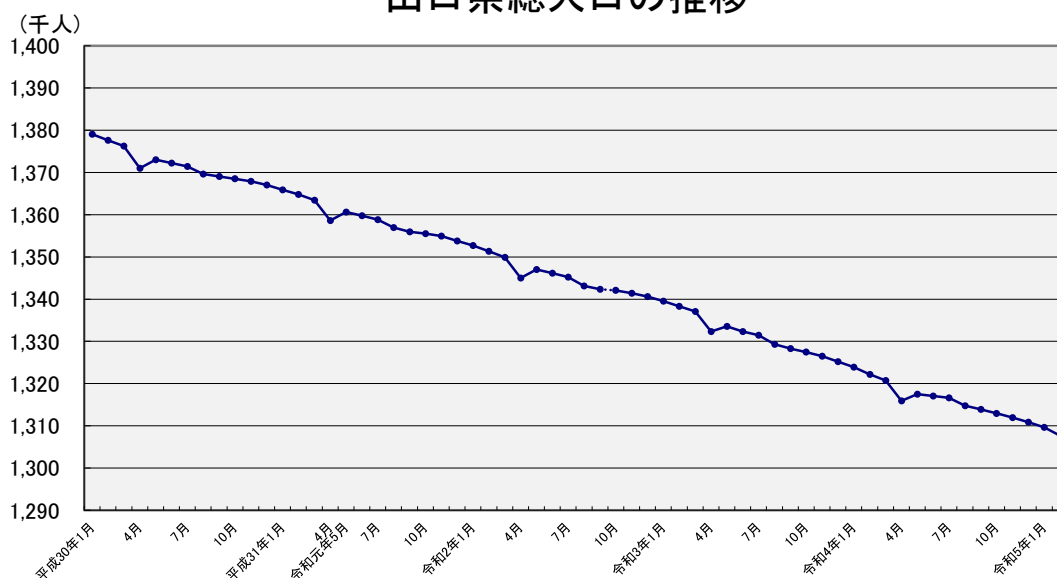

山口県人口移動統計調査 結果報告書

令和5年1月分

要約

【令和5年2月1日現在】

- 総人口は 1,307,668人で、前月に比べ、1,983人の減少
- 世帯数は 596,067世帯で、前月に比べ、840世帯の減少

【令和5年1月】

- 自然動態は1,731人の自然減少(出生671人 死亡2,402人)
- 社会動態は252人の転出超過(転入2,721人 転出2,973人)
- 外国人は前月に比べ 176人の増加

山口県総人口の推移

- (注) 1 各月1日現在
  2 令和2年10月は令和2年国勢調査の確定値
  3 令和2年9月以前は平成27年国勢調査の確定値を基に、令和2年11月以降は令和2年国勢調査の確定値を基に推計した県人口

山口県総合企画部統計分析課

統計は 一人ひとりの参加から