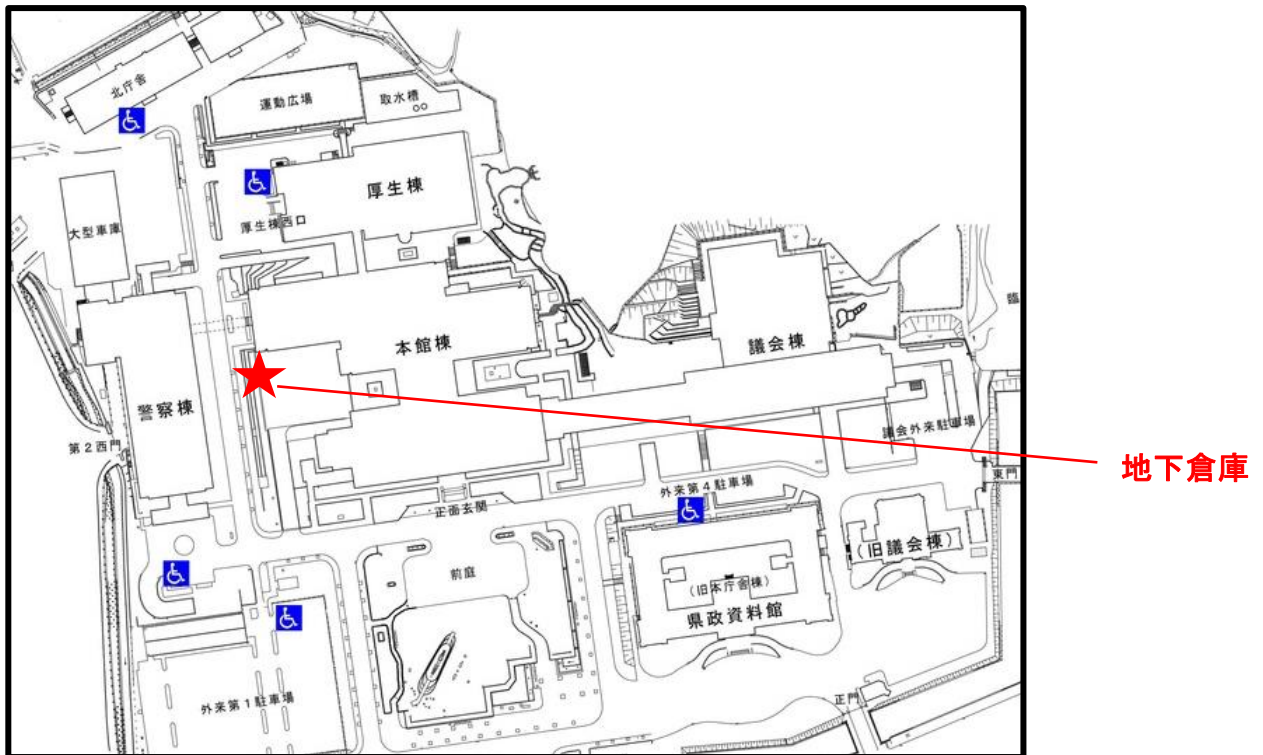

《位置図》

- 県備蓄保管庫  
山口県庁 地下倉庫（山口市滝町 1-1）

- 市物資拠点（地域内輸送拠点）  
不二輸送機ホール（山陽小野田市郡 1754）
- 避難所  
厚狭地区複合施設（山陽小野田市鴨庄 94）