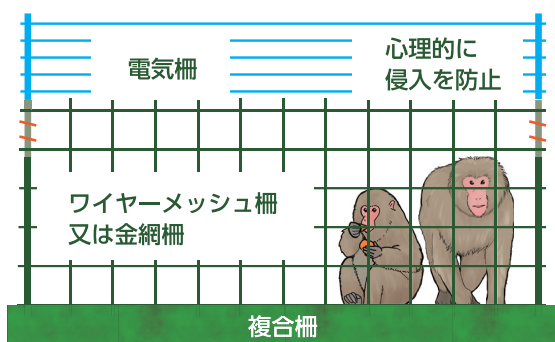

地域ぐるみで取り組む

鳥獣被害対策

鳥獣被害対策の ポイントは **3**つです!

集落内に藪(ヤブ)などの潜み場があり、野生鳥獣がエサと認識するものが無防備にあると、「安全にエサが食べられる」ことを野生鳥獣が覚えてしまいます。その結果、野生鳥獣は頻りに集落へ出没するようになり、農作物などに被害が発生してしまう可能性があります。そのため、下記を参考に、鳥獣被害対策に取り組みましょう!

鳥獣被害対策ポイント

【捕獲対策】

- 農地周辺で被害を与えている個体(加害個体)を捕獲しましょう
※有害鳥獣を捕獲するには、狩猟免許や捕獲許可が必要です

【防護対策】

- 野生鳥獣を引き寄せてしまうものは除去しましょう

- 加害鳥獣や現地地形に合わせた侵入防止柵を設置しましょう

イラストはイメージです。柵の高さなど実際ものと異なります。

侵入防止柵の種類と対象となる獣類

イノシシやシカは跳び越えるよりも柵の下をくぐり抜ける方を優先する傾向があります。そのため、柵を設置する上で重要なポイントは「すき間対策」です
 なお、木登りができるサルなどには、複合柵が効果的です

※侵入防止柵の設置後は定期的な点検・補修を行いましょう

点検のポイント

ワイヤーメッシュ柵や金網柵

- 地面との間にすき間がないか
- 破損箇所はないか
- 柵と支柱を固定する結束線が外れていないか (ワイヤーメッシュ柵)
- 上部がたるんでいないか (金網柵)
- 柵周辺に草が繁茂していないか

電気柵

- 電圧は適当か (4,000 ボルト以上が目安)
- 高さは適切か (下記の高さが目安)
 イノシシ：下から 20-40-60cm
 シカ：下から 20-40-60-90-130cm(イノシシ兼用)
- アース棒を正しく埋めているか
- 舗装路から離しているか (50cm 程度)

また、侵入防止柵の設置にあたっては、補助制度を活用できる場合がありますので、最寄りの市町鳥獣被害対策担当課へご相談ください

地域ぐるみによる鳥獣被害対策に取り組んでみませんか！

個人単位の対策には限界があることから、地域の皆さんで集落の課題等を把握して効果的な被害対策を行いましょう

地域ぐるみの鳥獣被害対策の流れ

①集落環境調査

みなさんで集落内を歩いて、課題を確認・共有

②地図を作成

調査結果を地図にまとめ、「見える化」