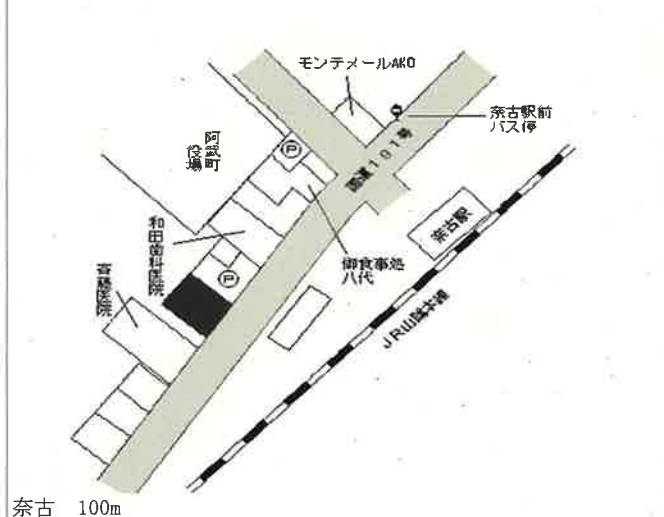

阿武(県)
- 1

大字奈古寺河内 3 3 1 8 番 2

8,700円
▲ 1.1 %
162㎡

奈古 1.1km

阿武(県)
- 2

大字宇田字今浦 1 3 5 1 番 2

7,550円
▲ 1.3 %
149㎡

宇田郷 900m

阿武(県)
- 3

大字福田上字六十歩 1 2 1 9 番 1

2,350円
▲ 1.3 %
509㎡

宇田郷 16km

阿武(県)
5 - 1

大字奈古字岡田橋 2 8 5 9 番 1

16,500円
▲ 1.8 %
378㎡

奈古 100m