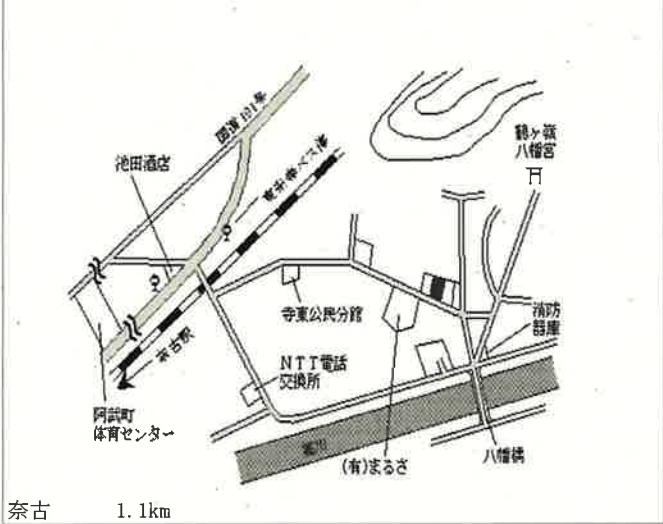

阿武(県)
- 1

大字奈古寺河内 3 3 1 8 番 2

8,700円
▲ 1.1 %
162㎡

奈古 1.1km

阿武(県)
- 2

大字宇田字今浦 1 3 5 1 番 2

7,550円
▲ 1.3 %
149㎡

宇田郷 900m

阿武(県)
- 3

大字福田上字六十歩 1 2 1 9 番 1

2,350円
▲ 1.3 %
509㎡

宇田郷 16km

阿武(県)
5 - 1

大字奈古字岡田橋 2 8 5 9 番 1

16,500円
▲ 1.8 %
378㎡

奈古 100m