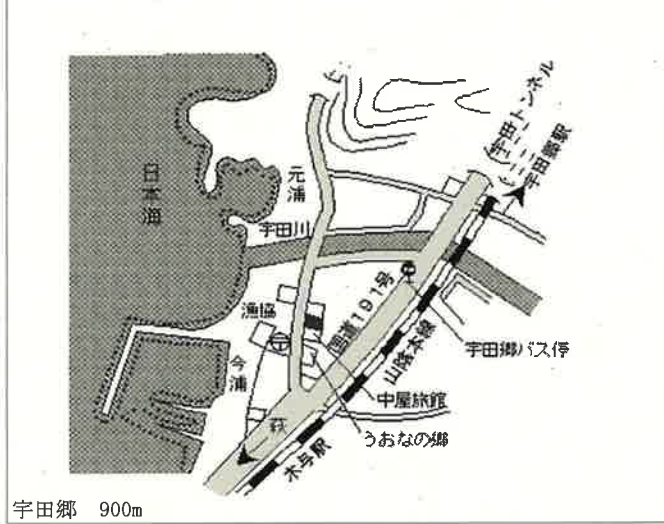

阿武(県)
- 1

大字奈古寺河内 3 3 1 8 番 2

8,700円
▲ 1.1 %
162㎡

奈古 1.1km

阿武(県)
- 2

大字宇田字今浦 1 3 5 1 番 2

7,550円
▲ 1.3 %
149㎡

宇田郷 900m

阿武(県)
- 3

大字福田上字六十歩 1 2 1 9 番 1

2,350円
▲ 1.3 %
509㎡

宇田郷 16km

阿武(県)
5 - 1

大字奈古字岡田橋 2 8 5 9 番 1

16,500円
▲ 1.8 %
378㎡

奈古 100m