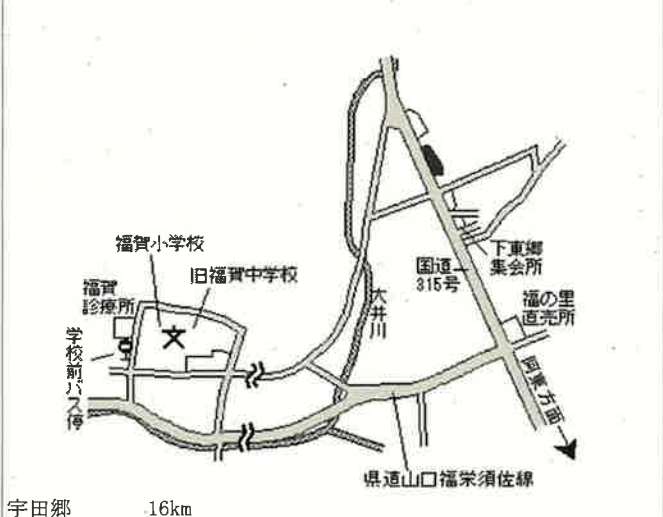

阿武(県)
- 1

大字奈古寺河内 3 3 1 8 番 2

8,700円
▲ 1.1 %
162㎡

奈古 1.1km

阿武(県)
- 2

大字宇田字今浦 1 3 5 1 番 2

7,550円
▲ 1.3 %
149㎡

宇田郷 900m

阿武(県)
- 3

大字福田上字六十歩 1 2 1 9 番 1

2,350円
▲ 1.3 %
509㎡

宇田郷 16km

阿武(県)
5 - 1

大字奈古字岡田橋 2 8 5 9 番 1

16,500円
▲ 1.8 %
378㎡

奈古 100m