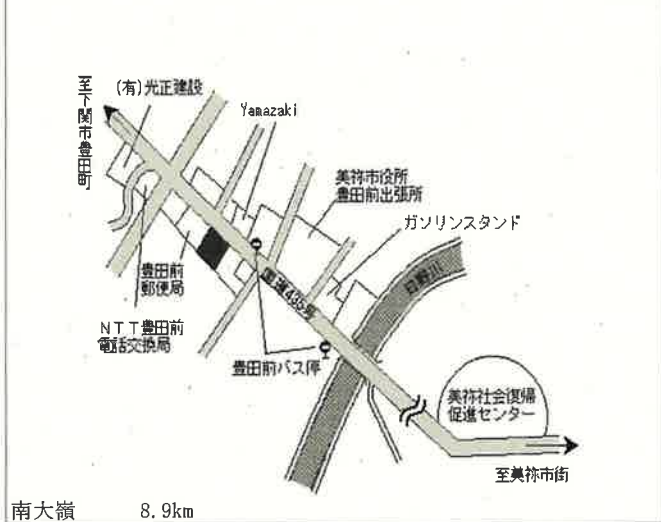

美祿(県) - 1 於福町下字金山2305番 4,600円 ▲ 2.1% 545㎡

美祿(県) - 2 大嶺町東分字則重3364番 13,600円 ▲ 0.7% 386㎡

美祿(県) - 3 豊田前町麻生下字矢ノ原587番6外 5,500円 ▲ 1.8% 322㎡

美祿(県) - 4 西厚保町本郷字本郷沖553番3 5,600円 ▲ 1.8% 393㎡

美祿(県) - 5 美東町赤字鏝市407番1 2,380円 ▲ 3.6% 463㎡

美祿(県) - 6 美東町大田字正覚6236番5 6,250円 ▲ 2.3% 179㎡

美祿(県) 7  
美東町真名字大原347番外  
6,650円  
▲ 2.2 %  
671㎡

JA山口県 真長田  
天宿の社 桂月  
市営住宅 サンシティ白土  
温泉前バス停  
主要地方道  
美東秋芳西寺線  
至小郡  
MOMO  
美東大理石店  
石伊ヶ崎 石材工業

上郷 9km

美祿(県) 8  
秋芳町秋吉字瀬戸4885番4  
6,500円  
▲ 2.3 %  
378㎡

原田モータース  
至秋吉台  
秋吉  
秋芳タクシー  
上利商店  
至長門市  
西中国信用金庫 秋芳支店  
至美祿市街  
美祿市 秋芳総合支所

重安 12km

美祿(県) 9  
秋芳町別府字西福寺2685番3  
3,470円  
▲ 2.3 %  
264㎡

秋芳西寺線  
コスモ 秋芳SS  
中村バス停  
西福寺  
秋芳梨運果場  
中村バス停  
至秋吉

於福 7.7km

美祿(県) 10  
秋芳町嘉万字中有等2928番  
3,520円  
▲ 2.2 %  
483㎡