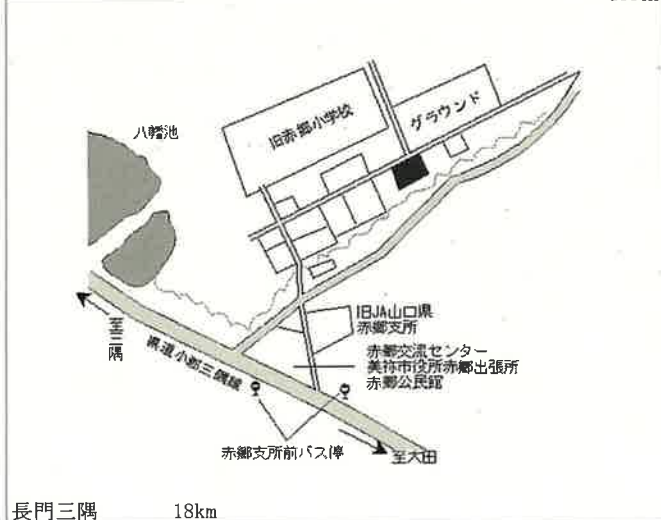

美祿(県) - 1 於福町下字金山2305番 4,600円 ▲ 2.1% 545㎡

美祿(県) - 2 大嶺町東分字則重3364番 13,600円 ▲ 0.7% 386㎡

美祿(県) - 3 豊田前町麻生下字矢ノ原587番6外 5,500円 ▲ 1.8% 322㎡

美祿(県) - 4 西厚保町本郷字本郷沖553番3 5,600円 ▲ 1.8% 393㎡

美祿(県) - 5 美東町赤字鏝市407番1 2,380円 ▲ 3.6% 463㎡

美祿(県) - 6 美東町大田字正覚6236番5 6,250円 ▲ 2.3% 179㎡

美祿(県) 7  
美東町真名字大原347番外  
6,650円  
▲ 2.2 %  
671㎡

JA山口県 真長田  
天宿の社 桂月  
市営住宅 サンシティ白土  
温泉前バス停  
主要地方道  
美東秋芳西寺線  
至小郡  
MOMO  
美東大理石店  
石伊ヶ崎 石材工業

上郷 9km

美祿(県) 8  
秋芳町秋吉字瀬戸4885番4  
6,500円  
▲ 2.3 %  
378㎡

原田モータース  
至秋吉台  
秋吉  
秋芳タクシー  
上利商店  
至長門市  
西中国信用金庫 秋芳支店  
至美祿市街  
美祿市 秋芳総合支所

重安 12km

美祿(県) 9  
秋芳町別府字西福寺2685番3  
3,470円  
▲ 2.3 %  
264㎡

秋芳西寺線  
コスモ 秋芳SS  
中村バス停  
西福寺  
秋芳梨運果場  
中村バス停  
至秋吉

於福 7.7km

美祿(県) 10  
秋芳町嘉万字中有等2928番  
3,520円  
▲ 2.2 %  
483㎡

NOEVIR  
嘉万郵便局  
嘉万中市  
至秋吉  
中市公会堂  
倉庫  
割烹 いちまるや

於福 7.8km

美祿(県) 5-1  
大嶺町東分子前川290番2  
21,600円  
0.0 %  
378㎡

美祿警察署  
美祿警察署前  
国道435号  
美祿市役所  
美祿市 勤労青少年ホーム  
美祿グランドホテル  
つじ歯科クリニック  
まるぎ 美祿店  
藤村内科クリニック  
フタバカシマむら