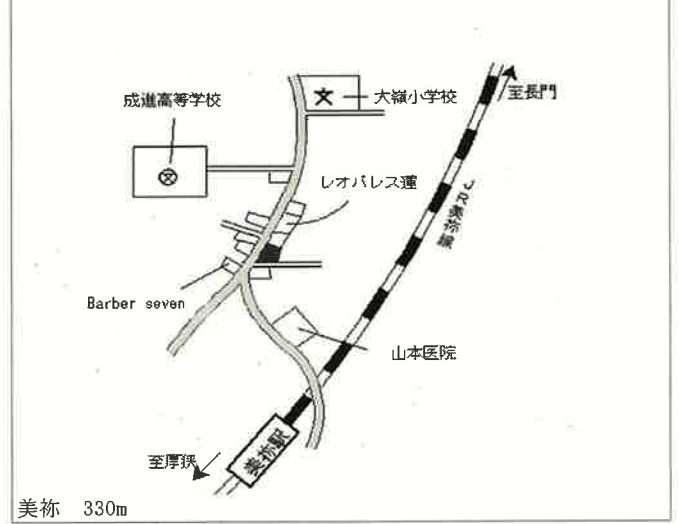

美祿(県) - 1 於福町下字金山2305番 4,600円 ▲ 2.1% 545㎡

美祿(県) - 2 大嶺町東分字則重3364番 13,600円 ▲ 0.7% 386㎡

美祿(県) - 3 豊田前町麻生下字矢ノ原587番6外 5,500円 ▲ 1.8% 322㎡

美祿(県) - 4 西厚保町本郷字本郷沖553番3 5,600円 ▲ 1.8% 393㎡

美祿(県) - 5 美東町赤字鏝市407番1 2,380円 ▲ 3.6% 463㎡

美祿(県) - 6 美東町大田字正覚6236番5 6,250円 ▲ 2.3% 179㎡

美祿(県) 7  
美東町真名字大原347番外  
6,650円  
▲ 2.2 %  
671㎡

JA山口県 真長田  
天宿の社 桂月  
市営住宅 サンシティ白土  
温泉前バス停  
主要地方道  
美東秋芳西寺線  
至小郡  
MOMO  
美東大理石店  
石伊ヶ崎 石材工業

上郷 9km

美祿(県) 8  
秋芳町秋吉字瀬戸4885番4  
6,500円  
▲ 2.3 %  
378㎡

原田モータース  
至秋吉台  
秋吉  
秋芳タクシー  
上利商店  
至長門市  
西中国信用金庫 秋芳支店  
至美祿市街  
美祿市 秋芳総合支所

重安 12km

美祿(県) 9  
秋芳町別府字西福寺2685番3  
3,470円  
▲ 2.3 %  
264㎡

秋芳西寺線  
コスモ 秋芳SS  
中村バス停  
西福寺  
秋芳梨運果場  
中村バス停  
至秋吉

於福 7.7km

美祿(県) 10  
秋芳町嘉万字中有等2928番  
3,520円  
▲ 2.2 %  
483㎡

NOEVIR  
嘉万郵便局  
嘉万中市  
至秋吉  
中市公会堂  
倉庫  
割烹 いちまるや

於福 7.8km

美祿(県) 5-1  
大嶺町東分子前川290番2  
21,600円  
0.0 %  
378㎡

美祿警察署  
美祿警察署前  
国道435号  
美祿市役所  
美祿市 勤労青少年ホーム  
美祿グランドホテル  
つじ歯科クリニック  
まるぎ 美祿店  
藤村内科クリニック  
フタバカシマむら