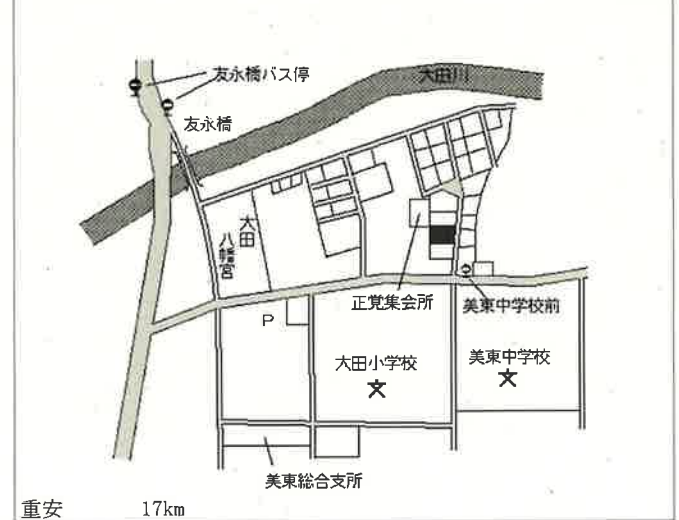

美祿(県) - 1 於福町下字金山2305番 4,600円 ▲ 2.1% 545㎡

美祿(県) - 2 大嶺町東分字則重3364番 13,600円 ▲ 0.7% 386㎡

美祿(県) - 3 豊田前町麻生下字矢ノ原587番6外 5,500円 ▲ 1.8% 322㎡

美祿(県) - 4 西厚保町本郷字本郷沖553番3 5,600円 ▲ 1.8% 393㎡

美祿(県) - 5 美東町赤字鏝市407番1 2,380円 ▲ 3.6% 463㎡

美祿(県) - 6 美東町大田字正覚6236番5 6,250円 ▲ 2.3% 179㎡

美祿(県) 7  
美東町真名字大原347番外  
6,650円  
▲ 2.2 %  
671㎡

JA山口県 真長田  
天宿の社 桂月  
市営住宅 サンシティ白土  
温泉前バス停  
主要地方道  
美東秋芳西寺線  
至小郡  
MOMO  
美東大理石店  
石伊ヶ崎 石材工業

上郷 9km

美祿(県) 8  
秋芳町秋吉字瀬戸4885番4  
6,500円  
▲ 2.3 %  
378㎡

原田モータース  
至秋吉台  
秋吉  
秋芳タクシー  
上利商店  
至長門市  
西中国信用金庫 秋芳支店  
至美祿市街  
美祿市 秋芳総合支所

重安 12km

美祿(県) 9  
秋芳町別府字西福寺2685番3  
3,470円  
▲ 2.3 %  
264㎡

秋芳西寺線  
コスモ 秋芳SS  
中村バス停  
西福寺  
秋芳梨運果場  
中村バス停  
至秋吉

於福 7.7km

美祿(県) 10  
秋芳町嘉万字中有等2928番  
3,520円  
▲ 2.2 %  
483㎡

NOEVIR  
嘉万郵便局  
嘉万中市  
至秋吉  
中市公会堂  
倉庫  
割烹 いちまるや

於福 7.8km

美祿(県) 5-1  
大嶺町東分子前川290番2  
21,600円  
0.0 %  
378㎡

美祿警察署  
美祿警察署前  
国道435号  
美祿市役所  
美祿市 勤労青少年ホーム  
美祿グランドホテル  
つじ歯科クリニック  
まるぎ 美祿店  
藤村内科クリニック  
フタバカシマむら