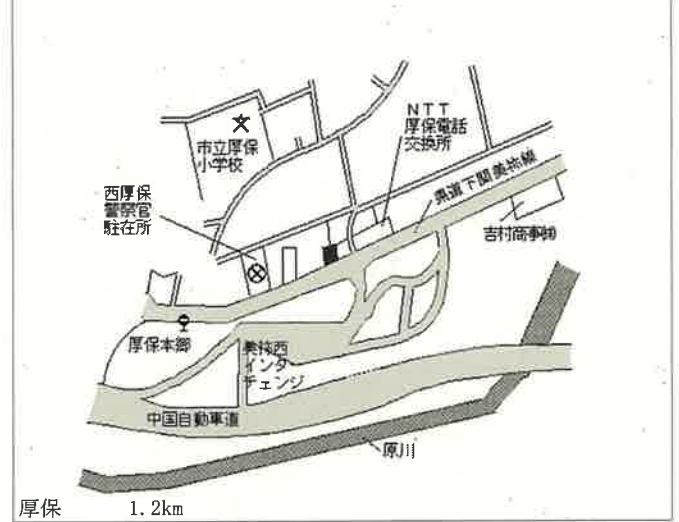

美祿(県) - 1 於福町下字金山2305番 4,600円 ▲ 2.1% 545㎡

美祿(県) - 2 大嶺町東分字則重3364番 13,600円 ▲ 0.7% 386㎡

美祿(県) - 3 豊田前町麻生下字矢ノ原587番6外 5,500円 ▲ 1.8% 322㎡

美祿(県) - 4 西厚保町本郷字本郷沖553番3 5,600円 ▲ 1.8% 393㎡

美祿(県) - 5 美東町赤字鏝市407番1 2,380円 ▲ 3.6% 463㎡

美祿(県) - 6 美東町大田字正覚6236番5 6,250円 ▲ 2.3% 179㎡

美祿(県) 7  
美東町真名字大原347番外  
6,650円  
▲ 2.2 %  
671㎡

JA山口県 真長田  
天宿の社 桂月  
市営住宅 サンシティ白土  
温泉前バス停  
主要地方道  
美東秋芳西寺線  
至小郡  
MOMO  
美東大理石店  
石伊ヶ崎 石材工業

上郷 9km

美祿(県) 8  
秋芳町秋吉字瀬戸4885番4  
6,500円  
▲ 2.3 %  
378㎡

原田モータース  
至秋吉台  
秋吉  
秋芳タクシー  
上利商店  
至長門市  
西中国信用金庫 秋芳支店  
至美祿市街  
美祿市 秋芳総合支所

重安 12km

美祿(県) 9  
秋芳町別府字西福寺2685番3  
3,470円  
▲ 2.3 %  
264㎡

秋芳西寺線  
コスモ 秋芳SS  
中村バス停  
西福寺  
秋芳梨運果場  
中村バス停  
至秋吉

於福 7.7km

美祿(県) 10  
秋芳町嘉万字中有等2928番  
3,520円  
▲ 2.2 %  
483㎡

NOEVIR  
嘉万郵便局  
嘉万中市  
至秋吉  
中市公会堂  
倉庫  
割烹 いちまるや

於福 7.8km

美祿(県) 5-1  
大嶺町東分子前川290番2  
21,600円  
0.0 %  
378㎡

美祿警察署  
美祿警察署前  
国道435号  
美祿市役所  
美祿市 勤労青少年ホーム  
美祿グランドホテル  
つじ歯科クリニック  
まるぎ 美祿店  
藤村内科クリニック  
フタバカシマむら