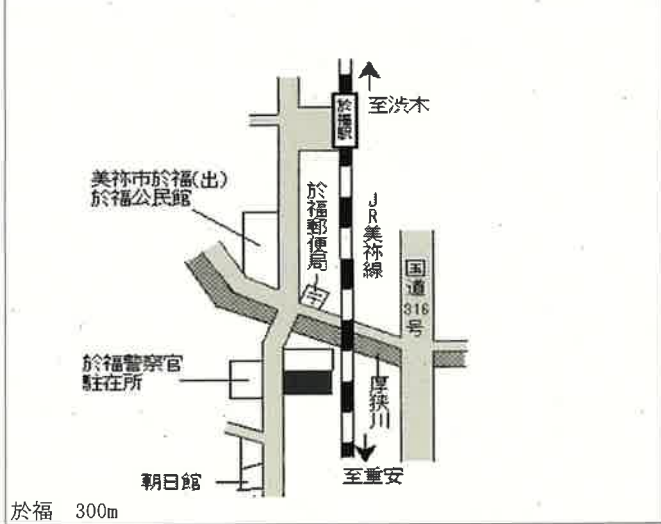

美祿(県) - 1 於福町下字金山2305番 4,600円 ▲ 2.1% 545㎡